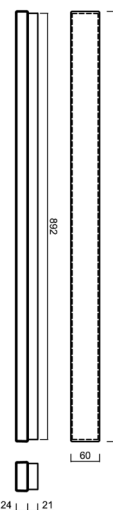

MATAR 2

LED-1L78-1L79E350PA09/PC72 C DALI 3K##

WWW.OSMONT.CZ

MATAR 2

Produktcode: MAT71045

Art: LED-1L78-1L79E350PA09/PC72 C DALI 3K##

Kurzbeschreibung der leuchte: Schwarze Farbel Decke oder Wand LED-Licht DALI | Opaler Schirm aus Polycarbonat (PC)

Technisch

Arten von leuchten	Dimmbar
Befestigungsart	Aufbauleuchten
Basismaterial	aluminium
Schattenmaterial	opales Polycarbonat
Grundfarbe	Schwarz Ral9005
Schattenfarbe	Weiß
Schatten halten	spring
Montageort	Wand / Decke
Breite	900 mm
Länge	60 mm
Höhe	46 mm
Montageloch	2xØ5mm
Kabeldurchgang	2xØ16mm
Energieklasse	D
Schlagfestigkeit	IK10
Betriebstemperatur	von -20°C bis +30°C

Elektrisch

Energieverbrauch	20 W
Schutz vor Eindringen	IP44
Steckdose	LED modul
Klemme	Schnappklemmenblock
Anzahl der Leuchte pro Spannungssicherung B10A	31 Stck
Anzahl der Leuchte pro Spannungssicherung B16A	50 Stck
Anzahl der Leuchte pro Spannungssicherung C10A	52 Stck
Anzahl der Leuchte pro Spannungssicherung C16A	85 Stck

Lampenschirm

Produktcode	Name	Farbe	Beschreibung	Bild	Zeichnung
20609	PC72	Weiß	příslušenství	