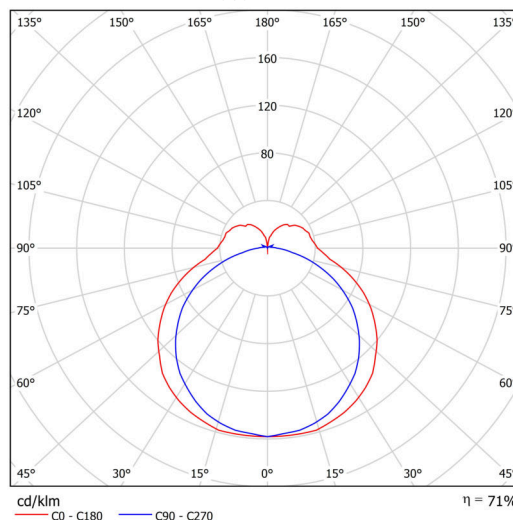

Leuchtend

Leuchtenlichtstrom	2240 lm
Lichtstrom der quelle	3150 lm
Leuchteneffizienz	112 lm/W
Temperature	3000 K
LED-Lebensdauer L80/B10	100000 Std.
CRI	Ra80
MacAdam	3
Fotobiologische Sicherheit der Leuchte	Risk group 0