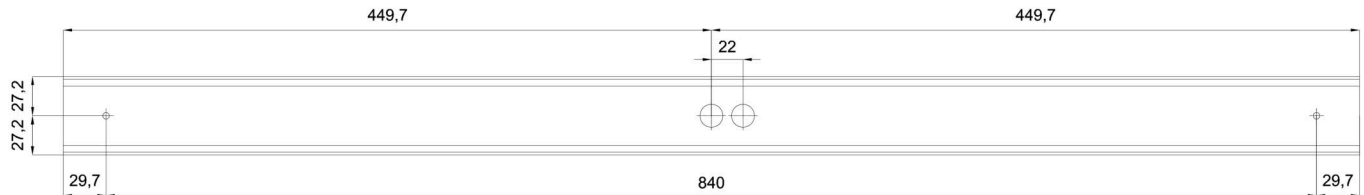

Logistik

EAN	8591728140977
Gewicht NTTO	1.05 Kg
Gewicht BTTO	1.25 Kg
Garantie*	60 Monate

*Die Garantie für die Batterien gilt für 12 Monate ab Kaufdatum.

Einbaumaße: