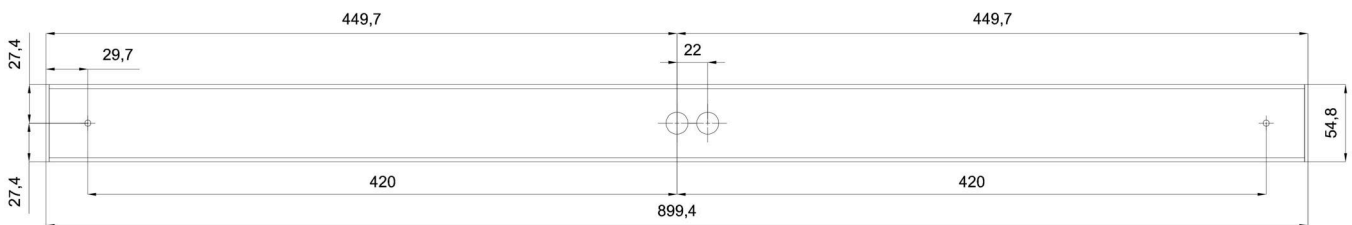

Technische Daten

Arten von leuchten	Klassisch on/off
Befestigungsart	Aufbauleuchten
Basismaterial	aluminium
Schattenmaterial	opales Polycarbonat
Grundfarbe	Schwarz Ral9005
Schattenfarbe	Weiß
Schatten halten	spring
Montageort	Wand / Decke
Breite	905 mm
Länge	58 mm
Höhe	46 mm
Montageloch	2xØ5mm
Kabeldurchgang	2xØ16mm
Energieklasse	D
Schlagfestigkeit	IK10
Betriebstemperatur	von -20°C bis +30°C

Einbaumaße:

Zusätzliches Sortiment:

Lampenschirm

Produktcode	Name	Farbe	Bild	Zeichnung
20609	PC72	Weiß		