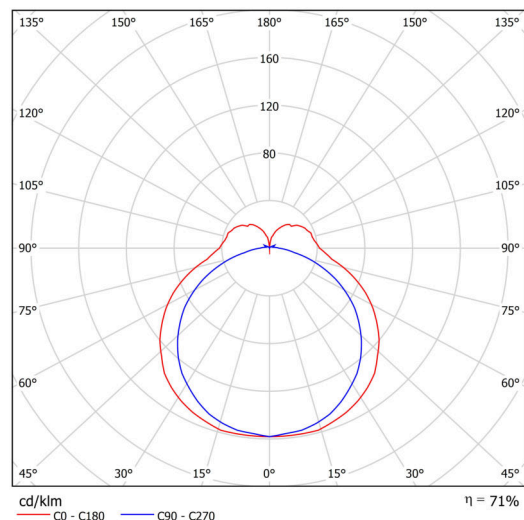

Leuchtende Daten

Leuchtenlichtstrom	2450 lm
Lichtstrom der quelle	3450 lm
Chromatizitätstemperatur	4000 K
LED-Lebensdauer L80/B10	100000 Std.
CRI	Ra80
MacAdam	3
Fotobiologische Sicherheit der Leuchte	Risk group 0

Eulum-Daten für Berechnungsprogramme sind unter www.osmont.cz verfügbar.