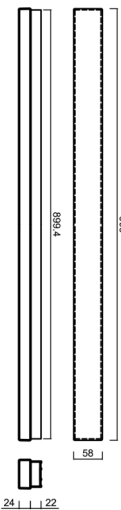

Leuchtende Daten

Leuchtenlichtstrom	2450 lm
Lichtstrom der quelle	3450 lm
Chromatizitätstemperatur	4000 K
LED-Lebensdauer L80/B10	100000 Std.
CRI	Ra80
MacAdam	3
Fotobiologische Sicherheit der Leuchte	Risk group 0

Eulum-Daten für Berechnungsprogramme sind unter www.osmont.cz verfügbar.