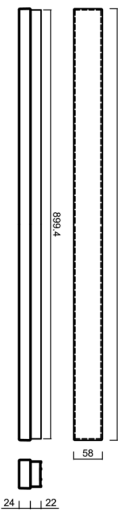

Leuchtende Daten

Leuchtenlichtstrom	1820 lm
Lichtstrom der quelle	2560 lm
Chromatizitätstemperatur	4000 K
LED-Lebensdauer L80/B10	100000 Std.
CRI	Ra80
MacAdam	3
Fotobiologische Sicherheit der Leuchte	Risk group 0

Eulum-Daten für Berechnungsprogramme sind unter www.osmont.cz verfügbar.