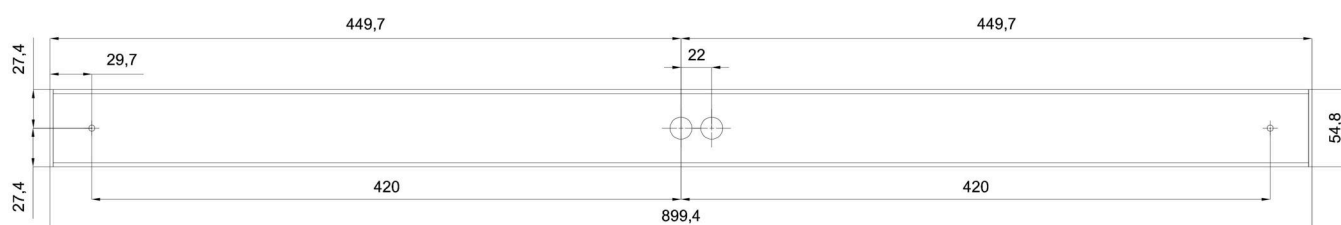

Technische Daten

Arten von leuchten	Dimmbar
Befestigungsart	Aufbauleuchten
Basismaterial	aluminium
Schattenmaterial	opales Polycarbonat
Grundfarbe	Weiß Ral9003
Schattenfarbe	Weiß
Schatten halten	spring
Montageort	Wand / Decke
Breite	905 mm
Länge	58 mm
Höhe	46 mm
Montageloch	2xØ5mm
Kabeldurchgang	2xØ16mm
Energieklasse	D
Schlagfestigkeit	IK10
Betriebstemperatur	von -20°C bis +30°C

Einbaumaße:

Zusätzliches Sortiment:

Lampenschirm

Produktcode	Name	Farbe	Bild	Zeichnung
20609	PC72	Weiß		