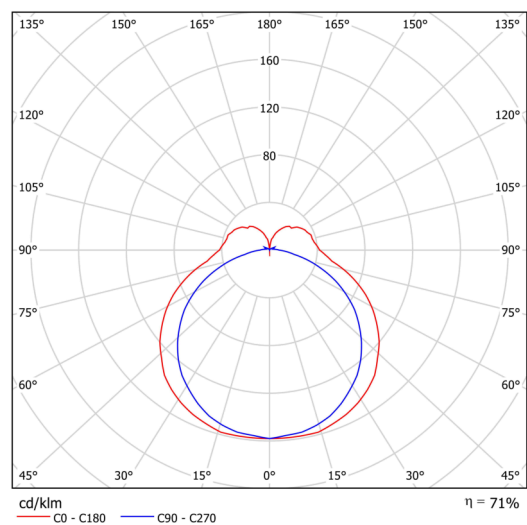

Leuchtende Daten

Leuchtenlichtstrom	750 lm
Lichtstrom der quelle	1060 lm
Leuchteneffizienz	125 lm/W
Chromatizitätstemperatur	4000 K
LED-Lebensdauer L80/B10	100000 Std.
CRI	Ra80
MacAdam	3
Fotobiologische Sicherheit der Leuchte	Risk group 0