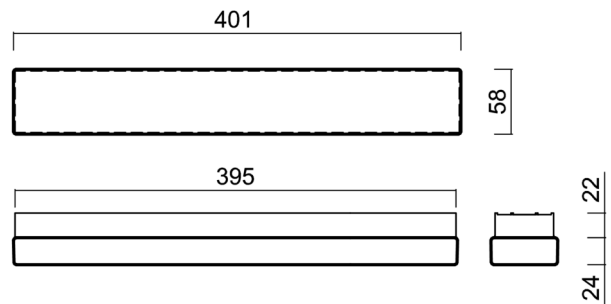

## Technische Daten

Arten von leuchten	Dimmbar
Befestigungsart	Aufbauleuchten
Basismaterial	aluminium
Schattenmaterial	opales Polycarbonat
Grundfarbe	Weiß Ral9003
Schattenfarbe	Weiß
Schatten halten	spring
Montageort	Wand / Decke
Breite	401 mm
Länge	58 mm
Höhe	46 mm
Montageloch	2xØ5mm
Kabeldurchgang	2xØ16mm
Energieklasse	B
Schlagfestigkeit	IK10
Betriebstemperatur	von -20°C bis +30°C