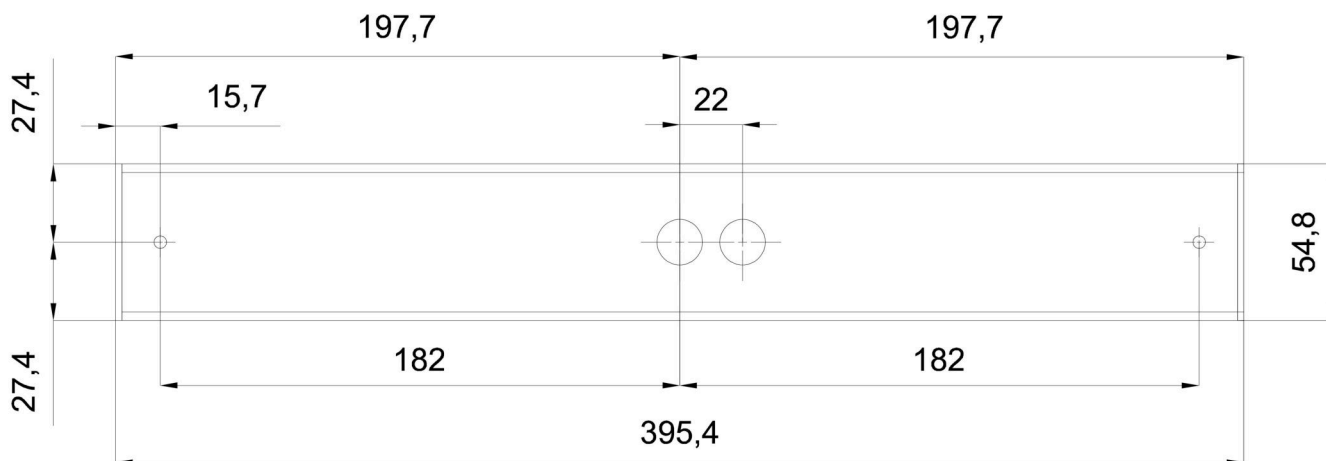

Logistische Daten

EAN	8591728230418
Anzahl kartons	1 Stck
Garantie*	60 Monate

*Die Garantie für die Batterien gilt für 36 Monate ab Kaufdatum.

Einbaumaße: