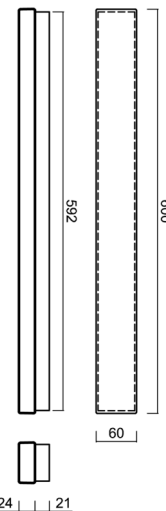

MATAR 1

LED-1L79E350PA06/PC71 B DALI 4K##

WWW.OSMONT.CZ

MATAR 1

Produktcode: MAT71533

Art: LED-1L79E350PA06/PC71 B DALI 4K##

Kurzbeschreibung der leuchte: Weiß Farbel Decke oder Wand
LED-Licht DALI | Opaler Schirm aus Polycarbonat (PC)

Technisch

Arten von leuchten	Dimmbar
Befestigungsart	Aufbauleuchten
Basismaterial	aluminium
Schattenmaterial	opales Polycarbonat
Grundfarbe	Weiß Ral9003
Schattenfarbe	Weiß
Schatten halten	spring
Montageort	Wand / Decke
Breite	600 mm
Länge	60 mm
Höhe	46 mm
Montageloch	2xØ5mm
Kabeldurchgang	2xØ16mm
Energieklasse	D
Schlagfestigkeit	IK10
Betriebstemperatur	von -20°C bis +30°C

Elektrisch

Energieverbrauch	13 W
Schutz vor Eindringen	IP44
Steckdose	LED modul
Klemme	Schnappklemmenblock
Anzahl der Leuchte pro Spannungssicherung B10A	31 Stck
Anzahl der Leuchte pro Spannungssicherung B16A	50 Stck
Anzahl der Leuchte pro Spannungssicherung C10A	52 Stck
Anzahl der Leuchte pro Spannungssicherung C16A	85 Stck

Lampenschirm

Produktcode	Name	Farbe	Beschreibung	Bild	Zeichnung
20608	PC71	Weiß	příslušenství	