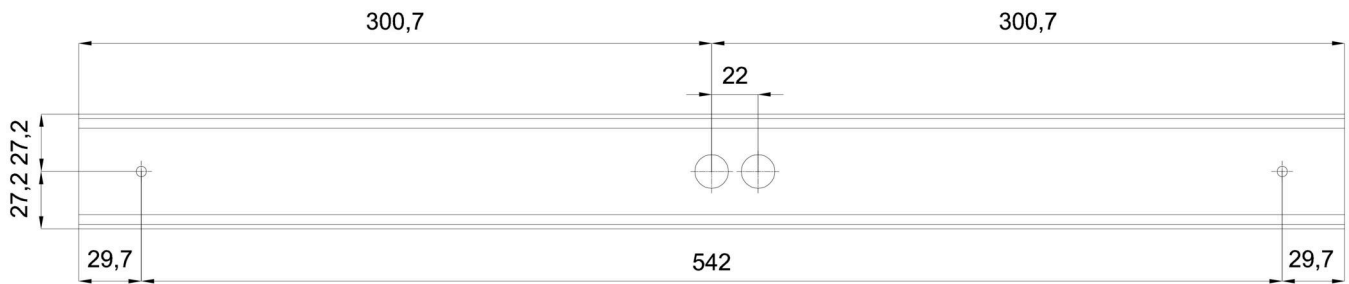

Logistik

EAN	8591728141011
Gewicht NTTO	0.65 Kg
Gewicht BTTO	0.85 Kg
Garantie*	60 Monate

*Die Garantie für die Batterien gilt für 12 Monate ab Kaufdatum.

Einbaumaße: