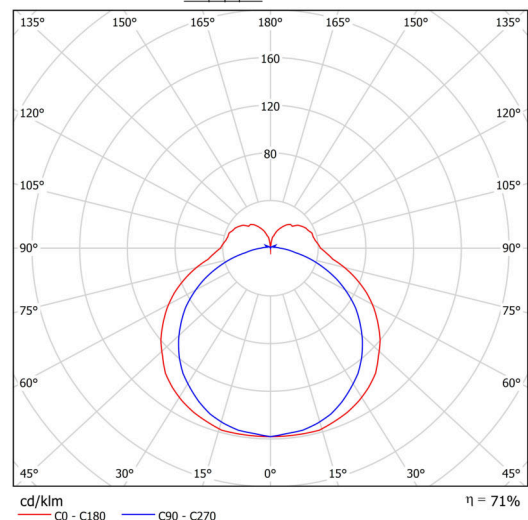

Leuchtend

Leuchtenlichtstrom	1550 lm
Lichtstrom der quelle	2190 lm
Leuchteneffizienz	119 lm/W
Temperature	4000 K
LED-Lebensdauer L80/B10	100000 Std.
CRI	Ra80
MacAdam	3
Fotobiologische Sicherheit der Leuchte	Risk group 0