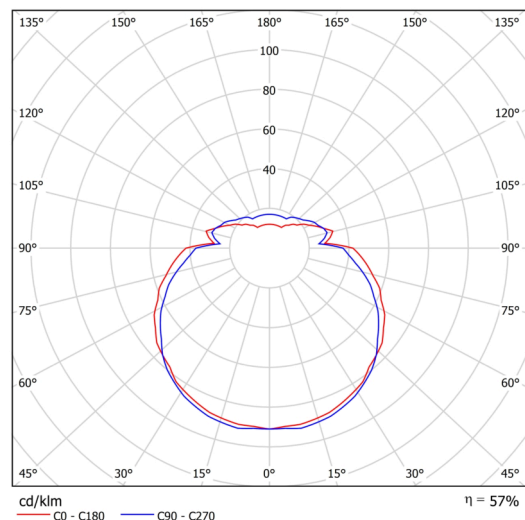

Elektrisch

Energieverbrauch	25 W
Schutz vor Eindringen	IP43
Steckdose	E27
Klemme	Schnappklemmenblock

Leuchtend

Fotobiologische Sicherheit der Leuchte	Risk group 0
--	--------------

Eulum-Daten für Berechnungsprogramme sind unter www.osmont.cz verfügbar.

Einbaumaße:

Zusätzliches Sortiment:

Lampenschirm

Produktcode	Name	Farbe	Beschreibung	Bild	Zeichnung
20046	245	Weiß		