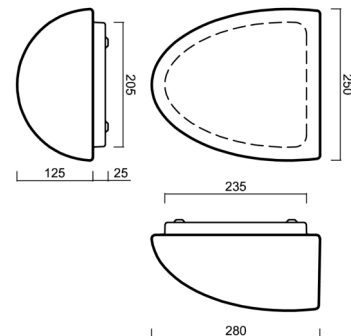

Elektrisch

Energieverbrauch	25 W
Schutz vor Eindringen	IP43
Steckdose	E27
Klemme	Schnappklemmenblock