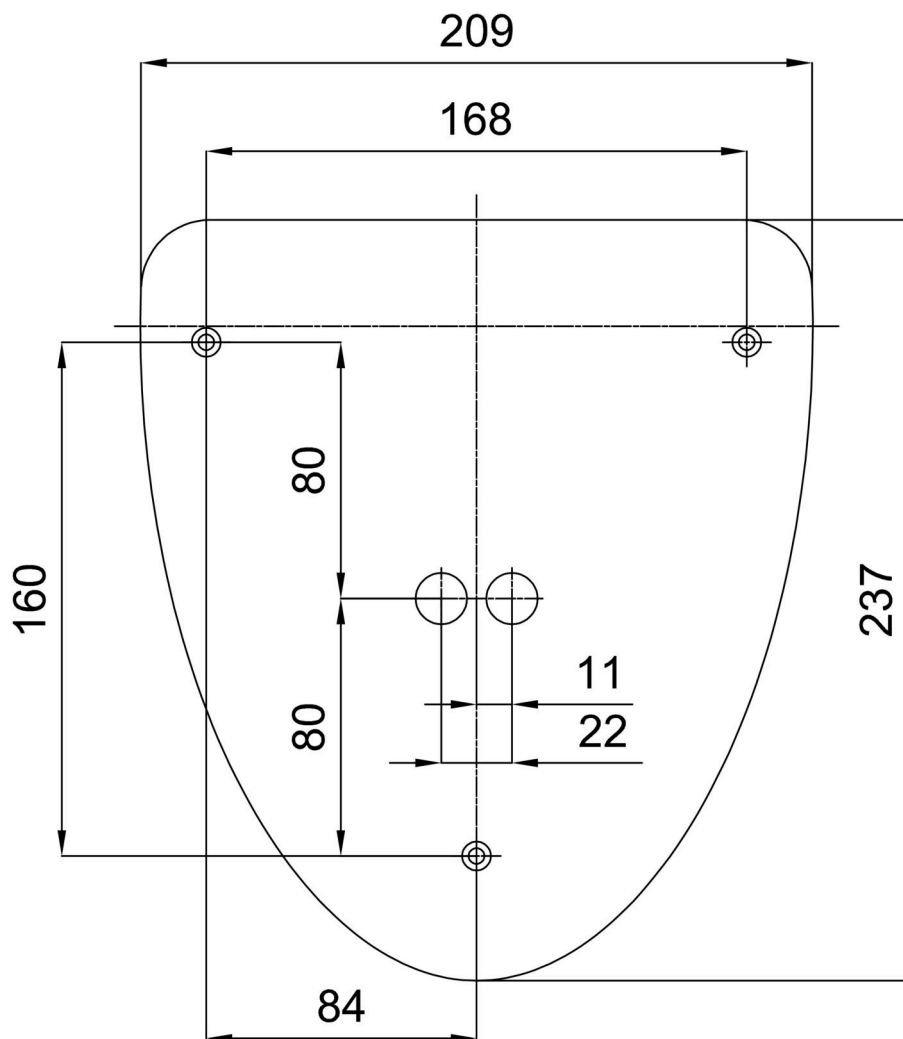

Arten von Leuchten	Klassisch on/off
Befestigungsart	Aufbauleuchten
Basismaterial	Stahl
Schattenmaterial	dreischichtiges Glas TRIPLEX OPAL
Grundfarbe	Weiß Ral9003
Schattenfarbe	Weiß
Schatten halten	Faltsystem
Montageort	Wand
Breite	250 mm
Länge	280 mm
Höhe	145 mm
Montageloch	3xØ5mm
Kabeldurchgang	2xØ16mm
Schlagfestigkeit	IK01

Elektrisch

Energieverbrauch	25 W
Schutz vor Eindringen	IP43
Steckdose	E27
Klemme	Schnappklemmenblock

Leuchtend

Fotobiologische Sicherheit der Leuchte	Risk group 0
--	--------------

Eulum-Daten für Berechnungsprogramme sind unter www.osmont.cz verfügbar.

Logistik

EAN	8591728425005
Gewicht NTTO	2.3 Kg
Gewicht BTTO	2.6 Kg
Anzahl kartons	1 Stck
Paketvolumen	0.017 m ³
Paket 1 breite	0.315 m
Paket 1 länge	0.285 m
Paket 1 höhe	0.19 m
Garantie*	60 Monate

*Die Garantie für die Batterien gilt für 12 Monate ab Kaufdatum.

Einbaumaße:

Zusätzliches Sortiment:

Lampenschirm

Produktcode	Name	Farbe	Beschreibung	Bild	Zeichnung
20046	245	Weiß		