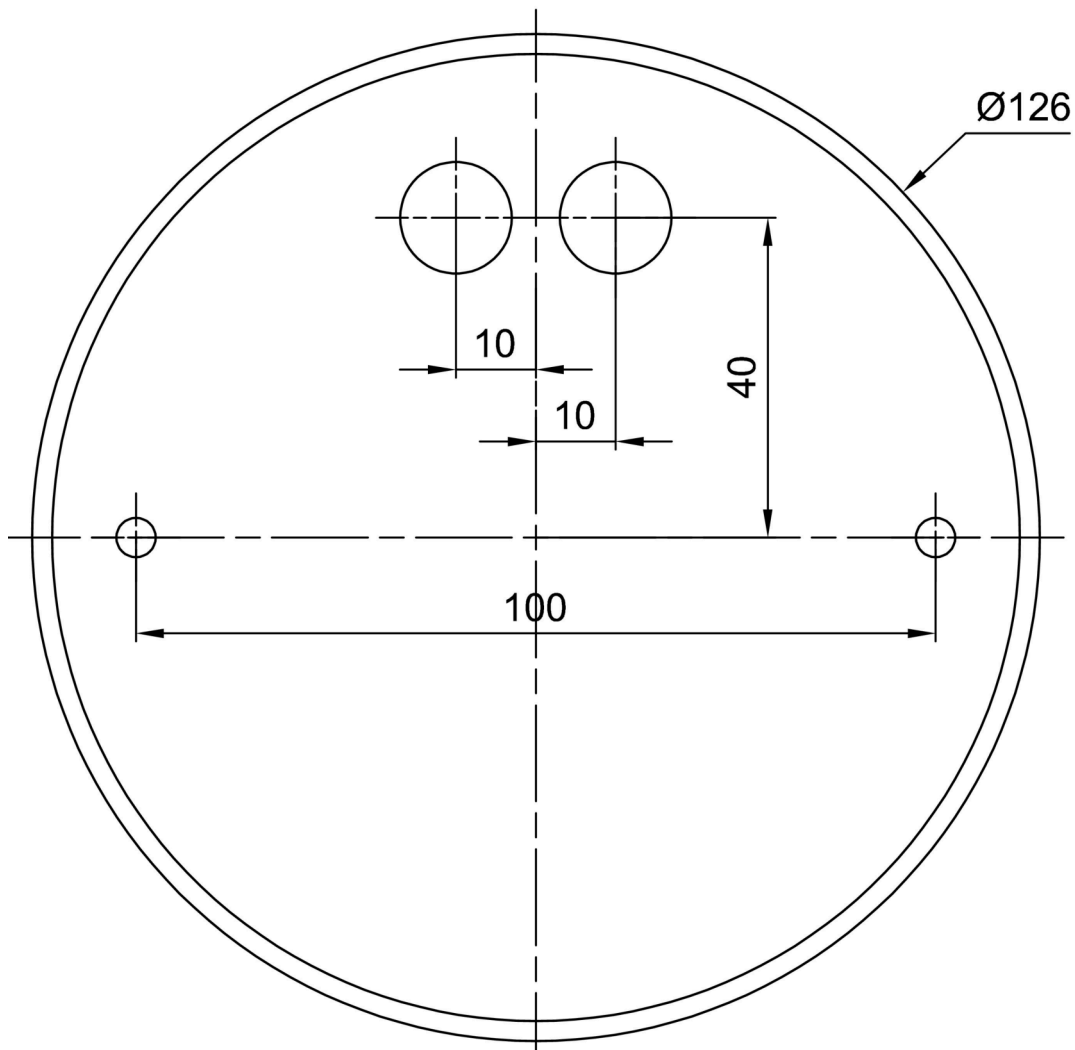

Technisch

Arten von leuchten	Dimmbar
Befestigungsart	Aufgehängt – Textilkabel
Basismaterial	Stahl
Schattenmaterial	dreischichtiges Glas TRIPLEX OPAL
Grundfarbe	Golden Beach RAL1015
Schattenfarbe	Weiß
Schatten halten	Bajonett
Montageort	Decke
Breite	565 mm
Länge	565 mm
Höhe	400 mm
Durchmesser	ø 565 mm
Scharnierlänge	1000 mm
Montageloch	keiner
Kabeldurchgang	keiner
Energieklasse	D
Schlagfestigkeit	IK01
Betriebstemperatur	von -20°C bis +30°C

Einbaumaße:

Zusätzliches Sortiment:

Lampenschirm

Produktcode	Name	Farbe	Beschreibung	Bild	Zeichnung
20040	096	Weiß		