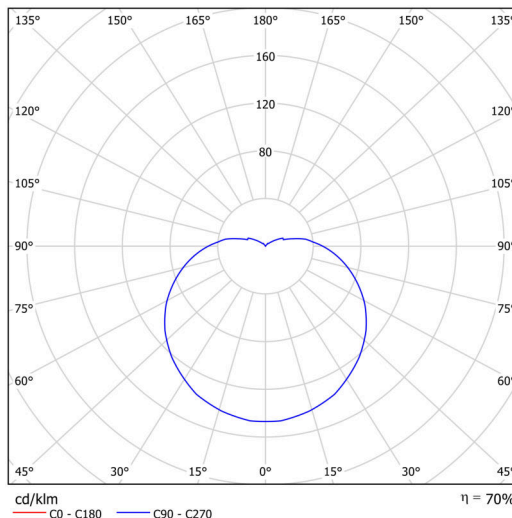

Leuchtend

Leuchtenlichtstrom	3010 lm
Lichtstrom der quelle	4630 lm
Leuchteneffizienz	111 lm/W
Temperature	4000 K
LED-Lebensdauer L80/B10	100000 Std.
CRI	Ra80
MacAdam	3
Fotobiologische Sicherheit der Leuchte	Risk group 0