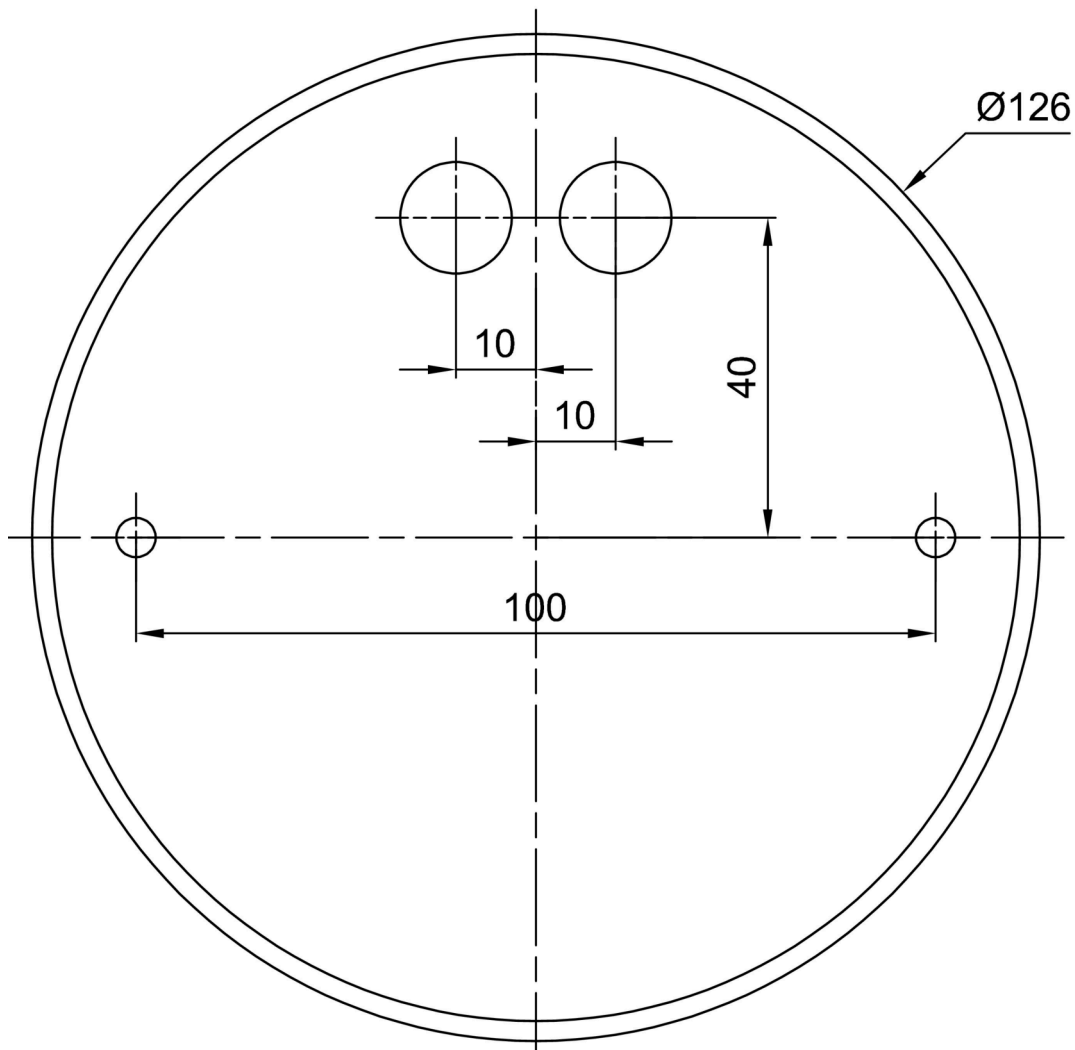

*Die Garantie für die Batterien gilt für 12 Monate ab Kaufdatum.

Einbaumaße:

Zusätzliches Sortiment:

Lampenschirm

| Produktcode | Name | Farbe | Beschreibung | Bild | Zeichnung |
|-------------|------|-------|--------------|---|-----------|
| 20040 | 096 | Weiß | |  | |