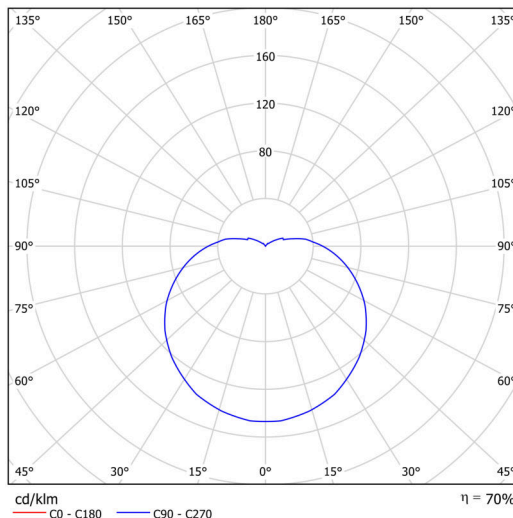

Leuchtend

Leuchtenlichtstrom	2890 lm
Lichtstrom der quelle	4440 lm
Leuchteneffizienz	107 lm/W
Temperature	3000 K
LED-Lebensdauer L80/B10	100000 Std.
CRI	Ra80
MacAdam	3
Fotobiologische Sicherheit der Leuchte	Risk group 0