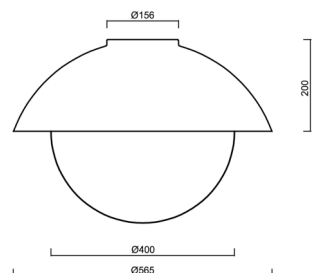

Technisch

| | |
|--------------------|-----------------------------------|
| Arten von leuchten | Klassisch on/off |
| Befestigungsart | Aufbauleuchten |
| Basismaterial | Stahl |
| Schattenmaterial | dreischichtiges Glas TRIPLEX OPAL |
| Grundfarbe | Terrakotta Ral2013 |
| Schattenfarbe | Weiß |
| Schatten halten | Bajonett |
| Montageort | Wand / Decke |
| Breite | 565 mm |
| Länge | 565 mm |
| Höhe | 400 mm |
| Durchmesser | ø 565 mm |
| Montageloch | 4xø5mm |
| Kabeldurchgang | 2xø16mm |
| Energieklasse | D |
| Schlagfestigkeit | IK01 |
| Betriebstemperatur | von -20°C bis +30°C |

Lampenschirm

| Produktcode | Name | Farbe | Beschreibung | Bild | Zeichnung |
|-------------|------|-------|--------------|------------------------------------------------------------------------------------|-----------|
| 20095 | 196 | Weiß | |  | |