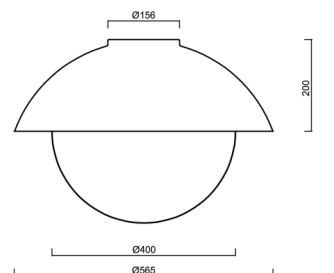

Technisch

| | |
|--------------------|-----------------------------------|
| Arten von leuchten | Klassisch on/off |
| Befestigungsart | Aufbauleuchten |
| Basismaterial | Stahl |
| Schattenmaterial | dreischichtiges Glas TRIPLEX OPAL |
| Grundfarbe | Schwarz Ral9005 |
| Schattenfarbe | Weiß |
| Schatten halten | Bajonett |
| Montageort | Wand / Decke |
| Breite | 565 mm |
| Länge | 565 mm |
| Höhe | 400 mm |
| Durchmesser | ø 565 mm |
| Montageloch | 4xø5mm |
| Kabeldurchgang | 2xø16mm |
| Energieklasse | D |
| Schlagfestigkeit | IK01 |
| Betriebstemperatur | von -20°C bis +30°C |

Lampenschirm

| Produktcode | Name | Farbe | Beschreibung | Bild | Zeichnung |
|-------------|------|-------|--------------|--|-----------|
| 20095 | 196 | Weiß | |  | |