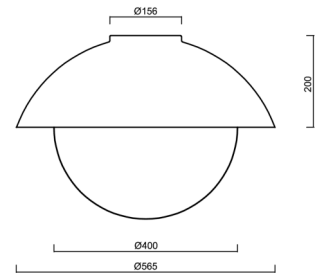

Technisch

Arten von leuchten	Dimmbar
Befestigungsart	Aufbauleuchten
Basismaterial	Stahl
Schattenmaterial	dreischichtiges Glas TRIPLEX OPAL
Grundfarbe	Golden Beach RAL1015
Schattenfarbe	Weiß
Schatten halten	Bajonett
Montageort	Wand / Decke
Breite	565 mm
Länge	565 mm
Höhe	400 mm
Durchmesser	ø 565 mm
Montageloch	4xø5mm
Kabeldurchgang	2xø16mm
Energieklasse	D
Schlagfestigkeit	IK01
Betriebstemperatur	von -20°C bis +30°C

Einbaumaße:

Zusätzliches Sortiment:

Sockel für Aufputzmontage

Produktcode	Name	Farbe	Beschreibung	Bild	Zeichnung
33521	BD1/BP 2-1	Weiß Ral9003			

Lampenschirm

Produktcode	Name	Farbe	Beschreibung	Bild	Zeichnung
20095	196	Weiß			