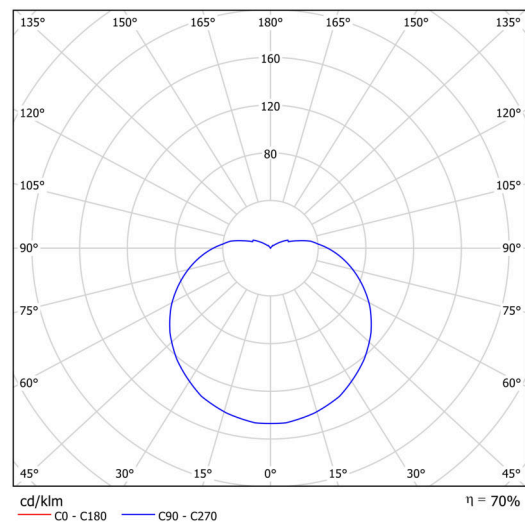

Leuchtend

Leuchtenlichtstrom	2890 lm
Lichtstrom der quelle	4440 lm
Leuchteneffizienz	107 lm/W
Temperature	3000 K
LED-Lebensdauer L80/B10	100000 Std.
CRI	Ra80
MacAdam	3
Fotobiologische Sicherheit der Leuchte	Risk group 0