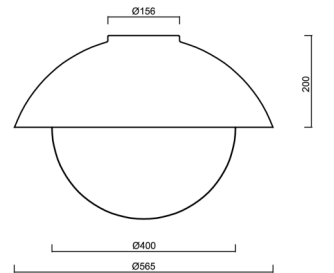

LUKIDA 3

IN-12BD1/196 KP 0**

WWW.OSMONT.CZ

LUKIDA 3

Produktcode: LUK40010

Art: IN-12BD1/196 KP 0**

Kurzbeschreibung der Leuchte: Olivgrüne Farbe |
 Aufbauleuchte E27 | AN AUS | TRIPLEX-OPAL-Glasschirm mit
 mattierter Oberfläche | dekorativer Kragen

Technisch

Arten von Leuchten	Klassisch on/off
Befestigungsart	Aufbauleuchten
Basismaterial	Stahl
Schattenmaterial	dreischichtiges Glas TRIPLEX OPAL
Grundfarbe	Olive Ral6011
Schattenfarbe	Weiß
Schatten halten	Bajonett
Montageort	Wand / Decke
Breite	565 mm
Länge	565 mm
Höhe	400 mm
Durchmesser	ø 565 mm
Montageloch	4xø5mm
Kabeldurchgang	2xø16mm
Schlagfestigkeit	IK01
Betriebstemperatur	von -20°C bis +30°C

Lampenschirm

Produktcode	Name	Farbe	Beschreibung	Bild	Zeichnung
20095	196	Weiß			