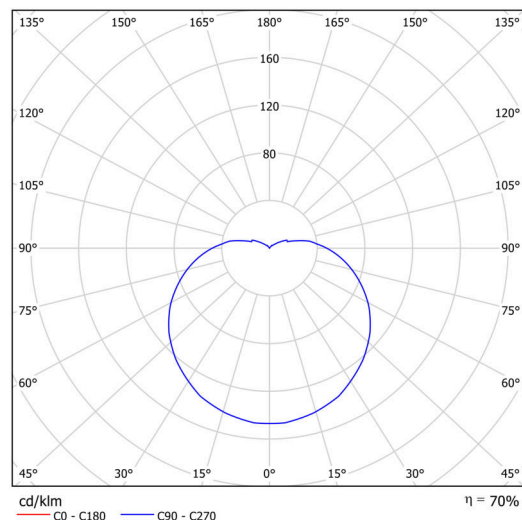

Leuchtend

Fotobiologische Sicherheit der Leuchte	Risk group 0

Eulum-Daten für Berechnungsprogramme sind unter www.osmont.cz verfügbar.