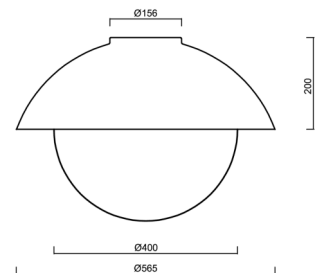

LUKIDA 3

IN-12BD1/196 KP GB**

WWW.OSMONT.CZ

LUKIDA 3

Produktcode: LUK40009

Art: IN-12BD1/196 KP GB**

Kurzbeschreibung der leuchte: Goldene Strandfarbe |
 Aufbauleuchte E27 | AN AUS | TRIPLEX-OPAL-Glasschirm mit
 mattierter Oberfläche | dekorativer Kragen

Technisch

Arten von leuchten	Klassisch on/off
Befestigungsart	Aufbauleuchten
Basismaterial	Stahl
Schattenmaterial	dreischichtiges Glas TRIPLEX OPAL
Grundfarbe	Golden Beach RAL1015
Schattenfarbe	Weiß
Schatten halten	Bajonett
Montageort	Wand / Decke
Breite	565 mm
Länge	565 mm
Höhe	400 mm
Durchmesser	ø 565 mm
Montageloch	4xø5mm
Kabeldurchgang	2xø16mm
Schlagfestigkeit	IK01
Betriebstemperatur	von -20°C bis +30°C

Einbaumaße:

Zusätzliches Sortiment:

Sockel für Aufputzmontage

Produktcode	Name	Farbe	Beschreibung	Bild	Zeichnung
33521	BD1/BP 2-1	Weiß Ral9003			

Lampenschirm

Produktcode	Name	Farbe	Beschreibung	Bild	Zeichnung
20095	196	Weiß			