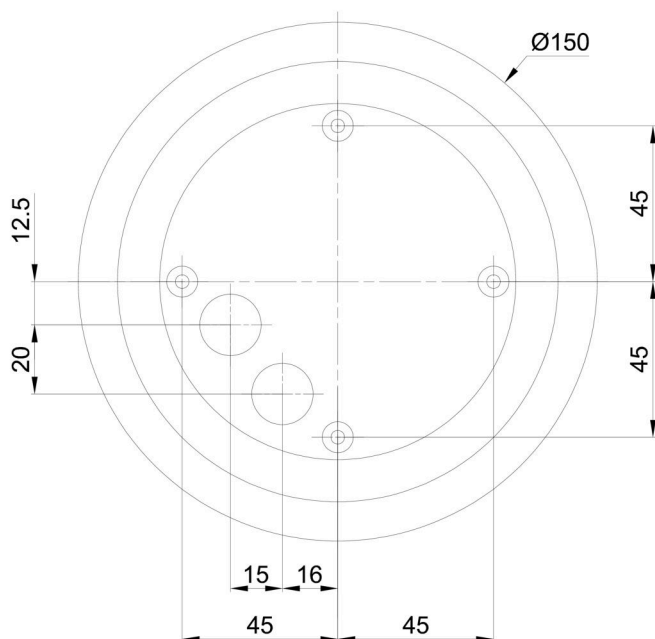

Logistik

EAN	8591728086091
Anzahl kartons	1 Stck
Garantie*	60 Monate

*Die Garantie für die Batterien gilt für 12 Monate ab Kaufdatum.

Einbaumaße: