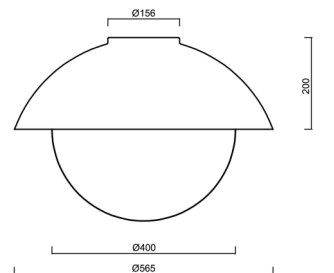

Technisch

Arten von leuchten	Klassisch on/off
Befestigungsart	Aufbauleuchten
Basismaterial	Stahl
Schattenmaterial	dreischichtiges Glas TRIPLEX OPAL
Grundfarbe	grau Ral7040
Schattenfarbe	Weiß
Schatten halten	Bajonett
Montageort	Wand / Decke
Breite	565 mm
Länge	565 mm
Höhe	400 mm
Durchmesser	ø 565 mm
Montageloch	4xø5mm
Kabeldurchgang	2xø16mm
Schlagfestigkeit	IK01
Betriebstemperatur	von -20°C bis +30°C

Lampenschirm

Produktcode	Name	Farbe	Beschreibung	Bild	Zeichnung
20095	196	Weiß			