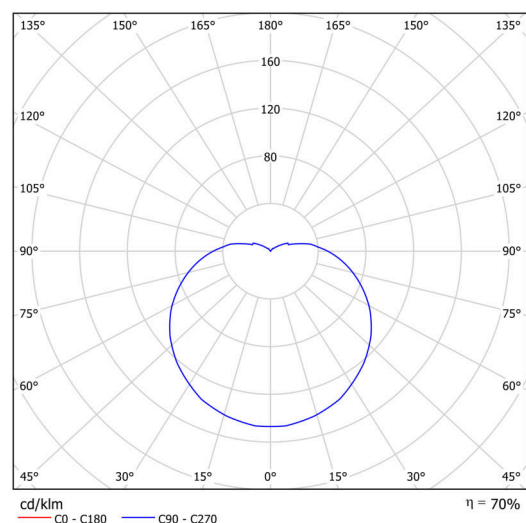

Leuchtend

Fotobiologische Sicherheit der Leuchte	Risk group 0

Eulum-Daten für Berechnungsprogramme sind unter www.osmont.cz verfügbar.