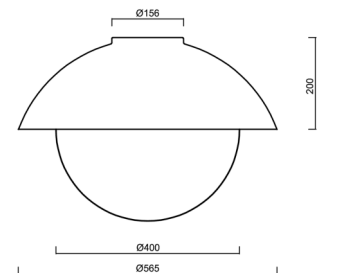

## Technisch

|                    |                                   |
|--------------------|-----------------------------------|
| Arten von leuchten | Klassisch on/off                  |
| Befestigungsart    | Aufbauleuchten                    |
| Basismaterial      | Stahl                             |
| Schattenmaterial   | dreischichtiges Glas TRIPLEX OPAL |
| Grundfarbe         | Schwarz Ral9005                   |
| Schattenfarbe      | Weiß                              |
| Schatten halten    | Bajonett                          |
| Montageort         | Wand / Decke                      |
| Breite             | 565 mm                            |
| Länge              | 565 mm                            |
| Höhe               | 400 mm                            |
| Durchmesser        | ø 565 mm                          |
| Montageloch        | 4xø5mm                            |
| Kabeldurchgang     | 2xø16mm                           |
| Schlagfestigkeit   | IK01                              |
| Betriebstemperatur | von -20°C bis +30°C               |