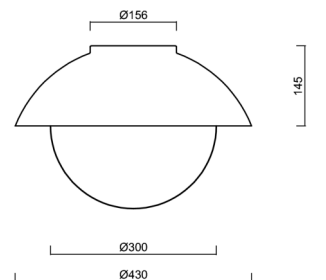

LUKIDA 2

IN-12BD1/194 KP SD*

WWW.OSMONT.CZ

LUKIDA 2

Produktcode: LUK40002

Art: IN-12BD1/194 KP SD*

Kurzbeschreibung der Leuchte: Graue Farbe | Aufbauleuchte E27 | AN AUS | TRIPLEX-OPAL-Glasschirm mit mattierter Oberfläche | dekorativer Kragen

Technisch

Arten von Leuchten	Klassisch on/off
Befestigungsart	Aufbauleuchten
Basismaterial	Stahl
Schattenmaterial	dreischichtiges Glas TRIPLEX OPAL
Grundfarbe	grau Ral7040
Schattenfarbe	Weiß
Schatten halten	Bajonett
Montageort	Wand / Decke
Breite	430 mm
Länge	430 mm
Höhe	295 mm
Durchmesser	Ø 430 mm
Montageloch	4xØ5mm
Kabeldurchgang	2xØ16mm
Schlagfestigkeit	IK01
Betriebstemperatur	von -20°C bis +30°C

Einbaumaße:

Zusätzliches Sortiment:

Sockel für Aufputzmontage

Produktcode	Name	Farbe	Beschreibung	Bild	Zeichnung
33521	BD1/BP 2-1	Weiß Ral9003			

Lampenschirm

Produktcode	Name	Farbe	Beschreibung	Bild	Zeichnung
20094	194	Weiß			