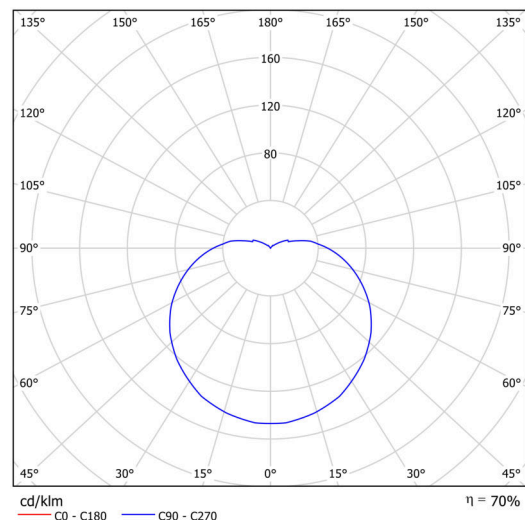

Leuchtend

Fotobiologische Sicherheit der Leuchte	Risk group 0

Eulum-Daten für Berechnungsprogramme sind unter www.osmont.cz verfügbar.