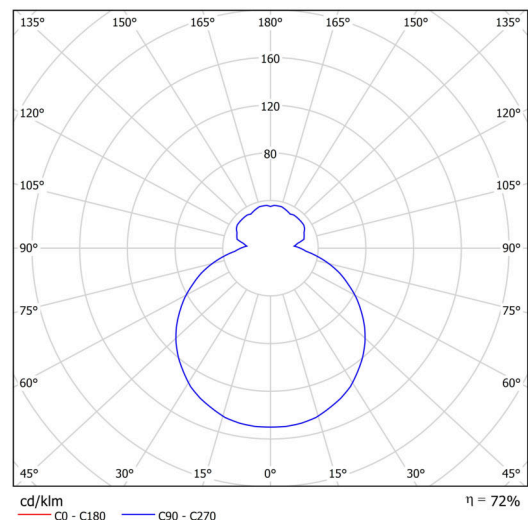

Leuchtend

Leuchtenlichtstrom	3660 lm
Lichtstrom der quelle	5090 lm
Leuchteneffizienz	110 lm/W
Temperature	2700-6500 K
LED-Lebensdauer L80/B10	100000 Std.
CRI	Ra80
MacAdam	3
Fotobiologische Sicherheit der Leuchte	Risk group 0

Eulum-Daten für Berechnungsprogramme sind unter www.osmont.cz verfügbar.