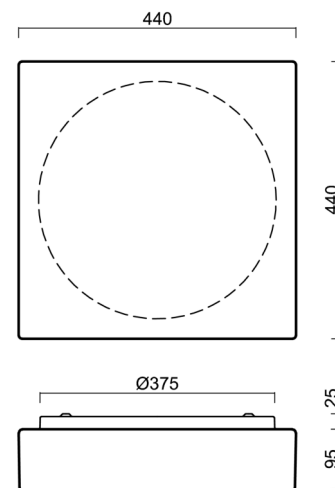

LINA 7

LED-1L16ET700K88/139 BT 27-65K#

WWW.OSMONT.CZ

LINA 7

Produktcode: LIN63144

Art: LED-1L16ET700K88/139 BT 27-65K#

Kurzbeschreibung der leuchte: Weiße anliegende LED-Leuchte Tunable White und Glasschirm TRIPLEX OPAL.

Technisch

Arten von leuchten	Tunable White
Befestigungsart	Aufbauleuchten
Basismaterial	Stahl
Schattenmaterial	dreischichtiges Glas TRIPLEX OPAL
Grundfarbe	Weiß Ral9003
Schattenfarbe	Weiß
Schatten halten	Faltsystem
Montageort	Wand / Decke
Breite	440 mm
Länge	440 mm
Höhe	125 mm
Montageloch	4xØ5mm
Kabeldurchgang	2xØ16mm
Energieklasse	D
Schlagfestigkeit	IK01
Betriebstemperatur	von -20°C bis +30°C

Eulum-Daten für Berechnungsprogramme sind unter www.osmont.cz verfügbar.

Logistik

EAN	8591728140076
Gewicht NTTO	6.8 Kg
Gewicht BTTO	7.3 Kg
Anzahl kartons	1 Stck
Paketvolumen	0.026 m ³
Paket 1 breite	0.455 m
Paket 1 länge	0.455 m
Paket 1 höhe	0.125 m
Garantie*	60 Monate