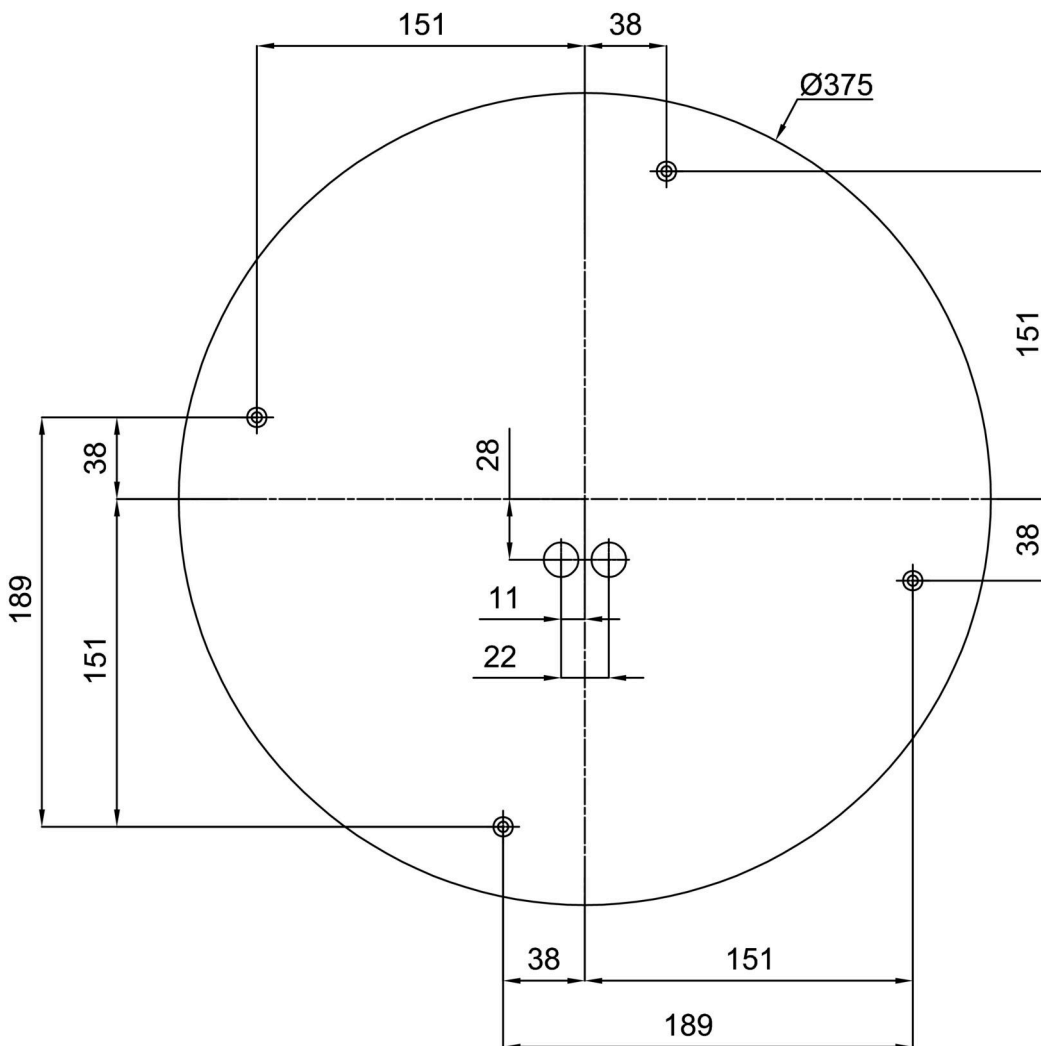

Technisch

Arten von leuchten	Tunable White
Befestigungsart	Aufbauleuchten
Basismaterial	Stahl
Schattenmaterial	dreischichtiges Glas TRIPLEX OPAL
Grundfarbe	Weiß Ral9003
Schattenfarbe	Weiß
Schatten halten	Faltsystem
Montageort	Wand / Decke
Breite	440 mm
Länge	440 mm
Höhe	125 mm
Montageloch	4xØ5mm
Kabeldurchgang	2xØ16mm
Energieklasse	D
Schlagfestigkeit	IK01
Betriebstemperatur	von -20°C bis +30°C

Eulum-Daten für Berechnungsprogramme sind unter www.osmont.cz verfügbar.

Logistik

EAN	8591728140076
Gewicht NTTO	6.8 Kg
Gewicht BTTO	7.3 Kg
Anzahl kartons	1 Stck
Paketvolumen	0.026 m ³
Paket 1 breite	0.455 m
Paket 1 länge	0.455 m
Paket 1 höhe	0.125 m
Garantie*	60 Monate

*Die Garantie für die Batterien gilt für 12 Monate ab Kaufdatum.

Einbaumaße:

Zusätzliches Sortiment:

Lampenschirm

Produktcode	Name	Farbe	Beschreibung	Bild	Zeichnung
20071	139	Weiß			