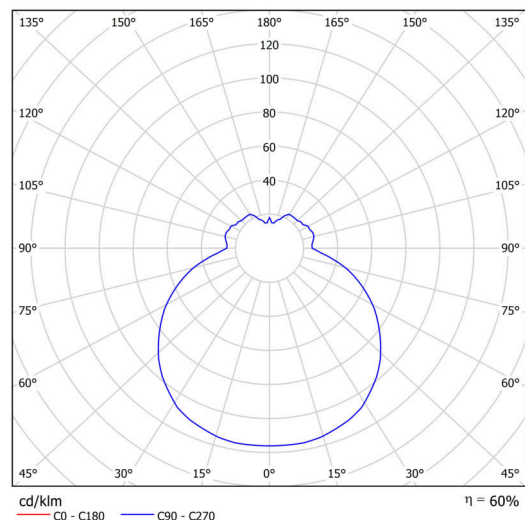

Leuchtend

Fotobiologische Sicherheit der Leuchte	Risk group 0

Eulum-Daten für Berechnungsprogramme sind unter www.osmont.cz verfügbar.