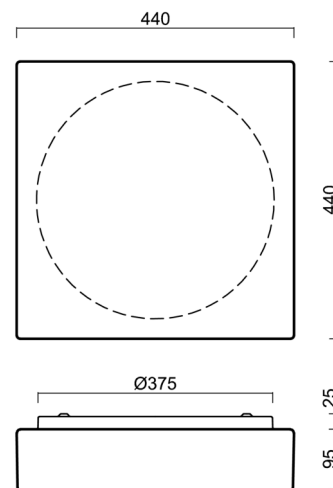

LINA 7

IN-32K88/139*

WWW.OSMONT.CZ

LINA 7

Produktcode: LIN43070

Art: IN-32K88/139*

Kurzbeschreibung der Leuchte: Weiße anliegende Leuchte mit Glühbirne ON/OFF und Glasschirm TRIPLEX OPAL.

Technisch

Arten von Leuchten	Klassisch on/off
Befestigungsart	Aufbauleuchten
Basismaterial	Stahl
Schattenmaterial	dreischichtiges Glas TRIPLEX OPAL
Grundfarbe	Weiß Ral9003
Schattenfarbe	Weiß
Schatten halten	Faltsystem
Montageort	Wand / Decke
Breite	440 mm
Länge	440 mm
Höhe	125 mm
Montageloch	4xØ5mm
Kabeldurchgang	2xØ16mm
Schlagfestigkeit	IK01
Betriebstemperatur	von -20°C bis +30°C