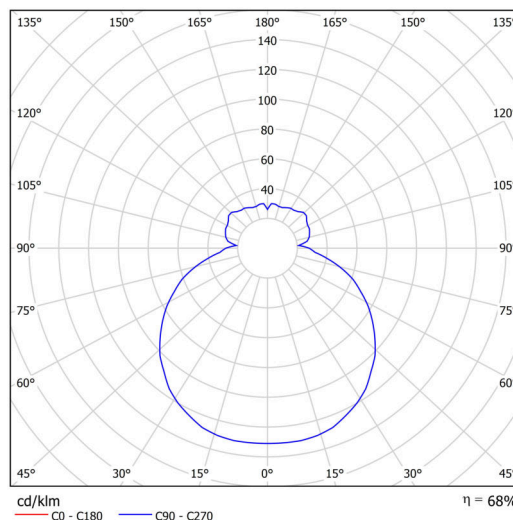

Leuchtdend

Leuchtenlichtstrom	2130 lm
Lichtstrom der quelle	3130 lm
Leuchteneffizienz	112 lm/W
Temperature	4000 K
LED-Lebensdauer L80/B10	100000 Std.
CRI	Ra80
MacAdam	3
Fotobiologische Sicherheit der Leuchte	Risk group 0