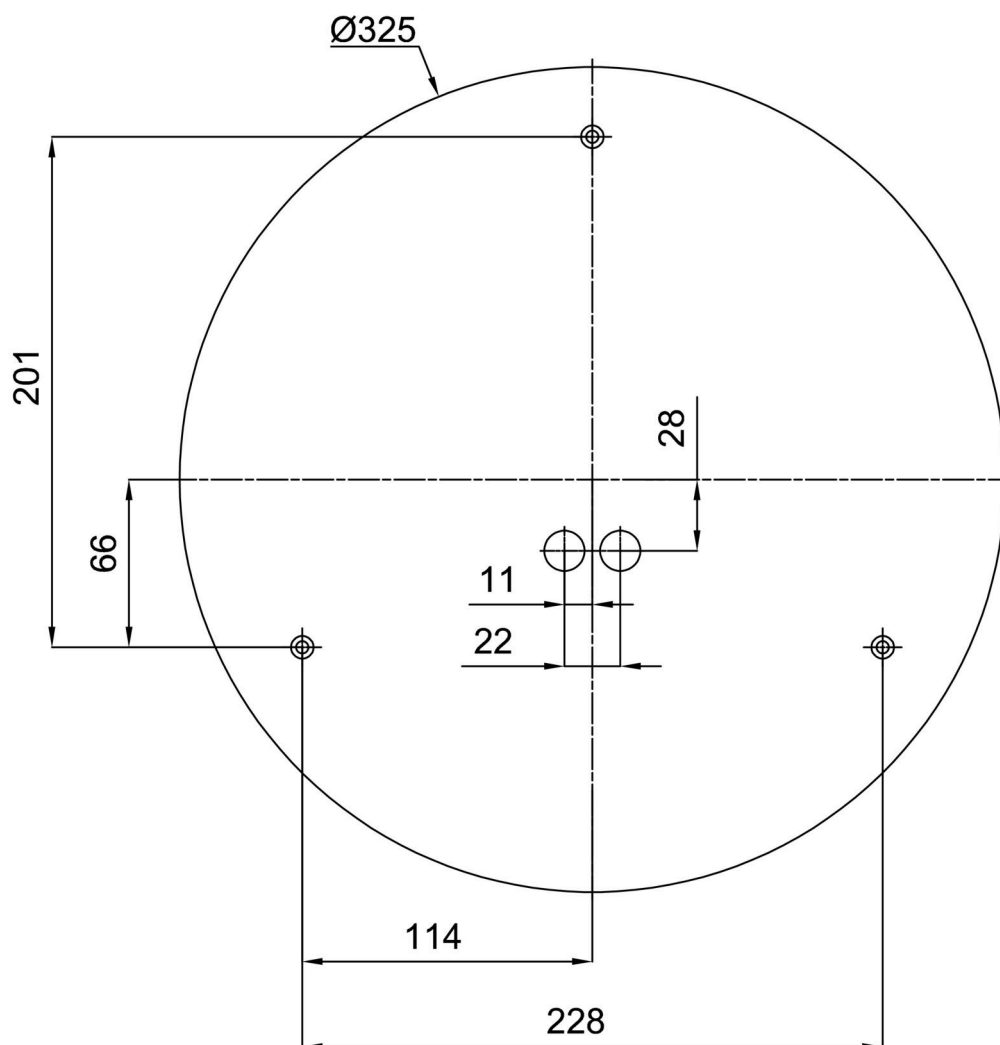

Logistik

EAN	8591728139896
Gewicht NTTO	4.8 Kg
Gewicht BTTO	5.2 Kg
Anzahl kartons	1 Stck
Paketvolumen	0.021 m³
Paket 1 breite	0.41 m
Paket 1 länge	0.39 m
Paket 1 höhe	0.13 m
Garantie*	60 Monate

*Die Garantie für die Batterien gilt für 12 Monate ab Kaufdatum.

Einbaumaße: