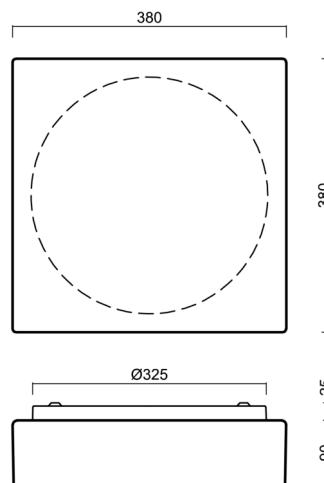

# LINA 6

Produktcode: LIN59694

Art: LED-1L15E500K76/039 HF CORR 4K#

Kurzbeschreibung der leuchte: Weiße anliegende LED-Leuchte mit KORRIDOR-Funktion und Glasschirm TRIPLEX OPAL.

## Technisch

Arten von leuchten	Corridor
Befestigungsart	Aufbauleuchten
Basismaterial	Stahl
Schattenmaterial	dreischichtiges Glas TRIPLEX OPAL
Grundfarbe	Weiß Ral9003
Schattenfarbe	Weiß
Schatten halten	Faltsystem
Montageort	Wand / Decke
Breite	380 mm
Länge	380 mm
Höhe	120 mm
Montageloch	4xØ5mm
Kabeldurchgang	2xØ16mm
Energieklasse	D
Schlagfestigkeit	IK01
Betriebstemperatur	von -20°C bis +30°C

## Lampenschirm

Produktcode	Name	Farbe	Beschreibung	Bild	Zeichnung
20053	039	Weiß		