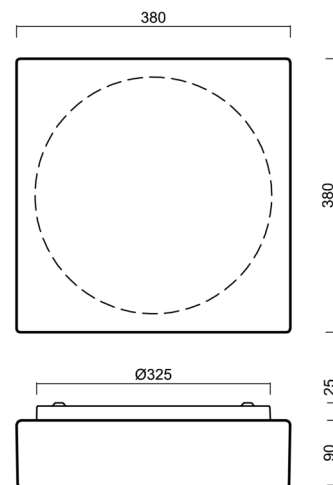

# LINA 6

Produktcode: LIN59202

Art: LED-1L15EMP700K76/039/NK1W 3K#

Kurzbeschreibung der leuchte: Weiße anliegende LED-Kombi-Notleuchte und Glasschirm TRIPLEX OPAL.

## Technisch

Arten von leuchten	Notfall kombiniert
Befestigungsart	Aufbauleuchten
Basismaterial	Stahl
Schattenmaterial	dreischichtiges Glas TRIPLEX OPAL
Grundfarbe	Weiß Ral9003
Schattenfarbe	Weiß
Schatten halten	Faltsystem
Montageort	Wand / Decke
Breite	380 mm
Länge	380 mm
Höhe	120 mm
Montageloch	4xØ5mm
Kabeldurchgang	2xØ16mm
Energieklasse	D
Schlagfestigkeit	IK01
Betriebstemperatur	von -20°C bis +30°C

## Einbaumaße:

## Lampenschirm

Produktcode	Name	Farbe	Beschreibung	Bild	Zeichnung
20053	039	Weiß		