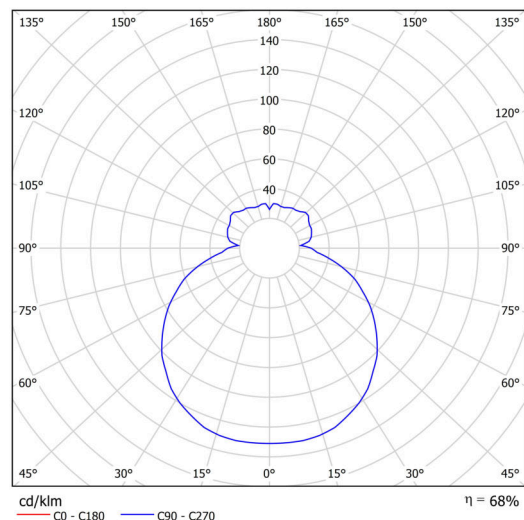

Leuchtend

Leuchtenlichtstrom	2750 lm
Lichtstrom der quelle	4040 lm
Lichtstrom der Lichtquelle im Notbetrieb	150 lm
Leuchteneffizienz	101 lm/W
Temperature	3000 K
LED-Lebensdauer L80/B10	100000 Std.
CRI	Ra80
MacAdam	3
Fotobiologische Sicherheit der Leuchte	Risk group 0