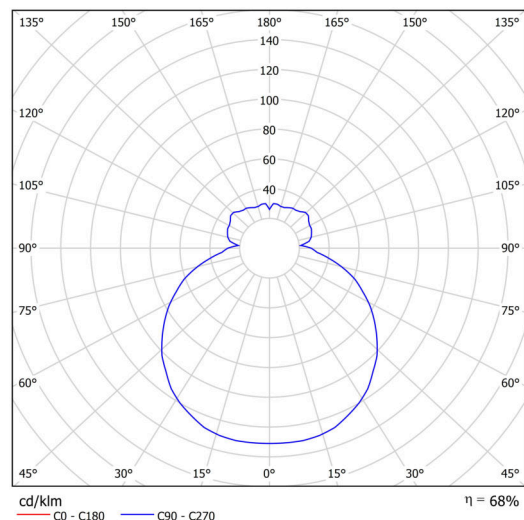

Leuchtend

Leuchtenlichtstrom	1830 lm
Lichtstrom der quelle	2690 lm
Lichtstrom der Lichtquelle im Notbetrieb	200 lm
Temperature	3000 K
LED-Lebensdauer L80/B10	100000 Std.
CRI	Ra80
MacAdam	3
Fotobiologische Sicherheit der Leuchte	Risk group 0

Eulum-Daten für Berechnungsprogramme sind unter www.osmont.cz verfügbar.