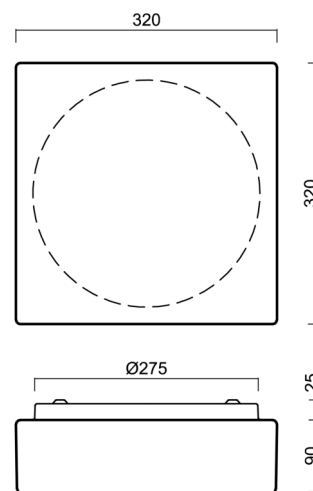

LINA 3

LED-1L14EMP700K64/037 NK3HST 3K#

WWW.OSMONT.CZ

LINA 3

Produktcode: LIN67469

Art: LED-1L14EMP700K64/037 NK3HST 3K#

Kurzbeschreibung der leuchte: Weiß Farbel Decke oder Wand
LED-Licht mit kombinierter Notfallsicherung (mit Selbsttest) |
TRIPLEX OPAL mundgeblasener Glasschirm|

Technisch

| | |
|--------------------|-----------------------------------|
| Arten von leuchten | Notfall kombiniert |
| Befestigungsart | Aufbauleuchten |
| Basismaterial | Stahl |
| Schattenmaterial | dreischichtiges Glas TRIPLEX OPAL |
| Grundfarbe | Weiß Ral9003 |
| Schattenfarbe | Weiß |
| Schatten halten | Faltsystem |
| Montageort | Wand / Decke |
| Breite | 320 mm |
| Länge | 320 mm |
| Höhe | 115 mm |
| Montageloch | 4xØ5mm |
| Kabeldurchgang | 2xØ16mm |
| Energieklasse | D |
| Schlagfestigkeit | IK01 |
| Betriebstemperatur | von -20°C bis +30°C |

Eulum-Daten für Berechnungsprogramme sind unter www.osmont.cz verfügbar.

Logistik

| | |
|----------------|----------------------|
| EAN | 8591728158705 |
| Gewicht NTTO | 3.7 Kg |
| Gewicht BTTO | 4 Kg |
| Anzahl kartons | 1 Stck |
| Paketvolumen | 0.017 m ³ |
| Paket 1 breite | 0.355 m |
| Paket 1 länge | 0.375 m |
| Paket 1 höhe | 0.13 m |
| Garantie* | 60 Monate |