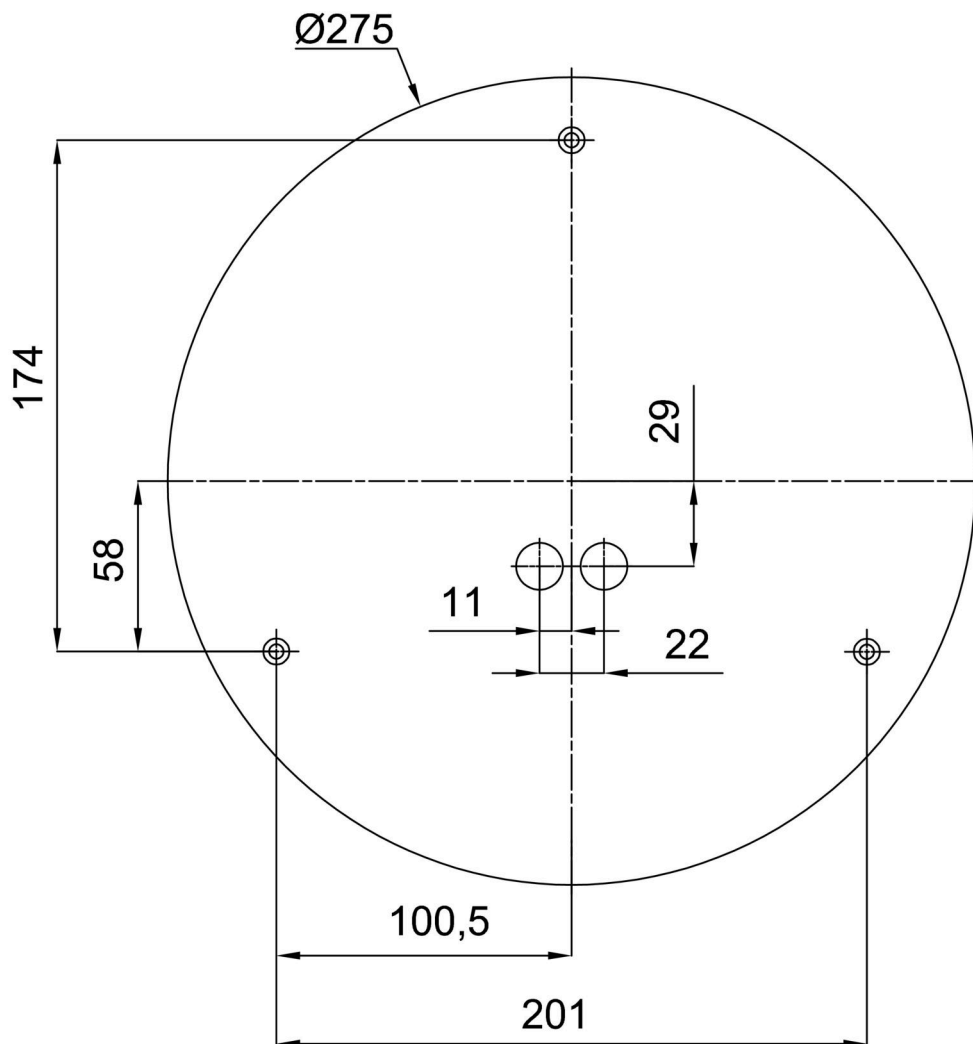

Logistik

EAN	8591728158705
Gewicht NTTO	3.7 Kg
Gewicht BTTO	4 Kg
Anzahl kartons	1 Stck
Paketvolumen	0.017 m³
Paket 1 breite	0.355 m
Paket 1 länge	0.375 m
Paket 1 höhe	0.13 m
Garantie*	60 Monate

*Die Garantie für die Batterien gilt für 12 Monate ab Kaufdatum.

Einbaumaße: