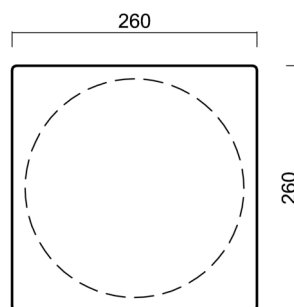

## Technisch

Arten von leuchten	Dimmbar
Befestigungsart	Aufbauleuchten
Basismaterial	Stahl
Schattenmaterial	dreischichtiges Glas TRIPLEX OPAL
Grundfarbe	Weiß Ral9003
Schattenfarbe	Weiß
Schatten halten	Faltsystem
Montageort	Wand / Decke
Breite	260 mm
Länge	260 mm
Höhe	110 mm
Montageloch	4xØ5mm
Kabeldurchgang	2xØ16mm
Energieklasse	D
Schlagfestigkeit	IK01
Betriebstemperatur	von -20°C bis +30°C