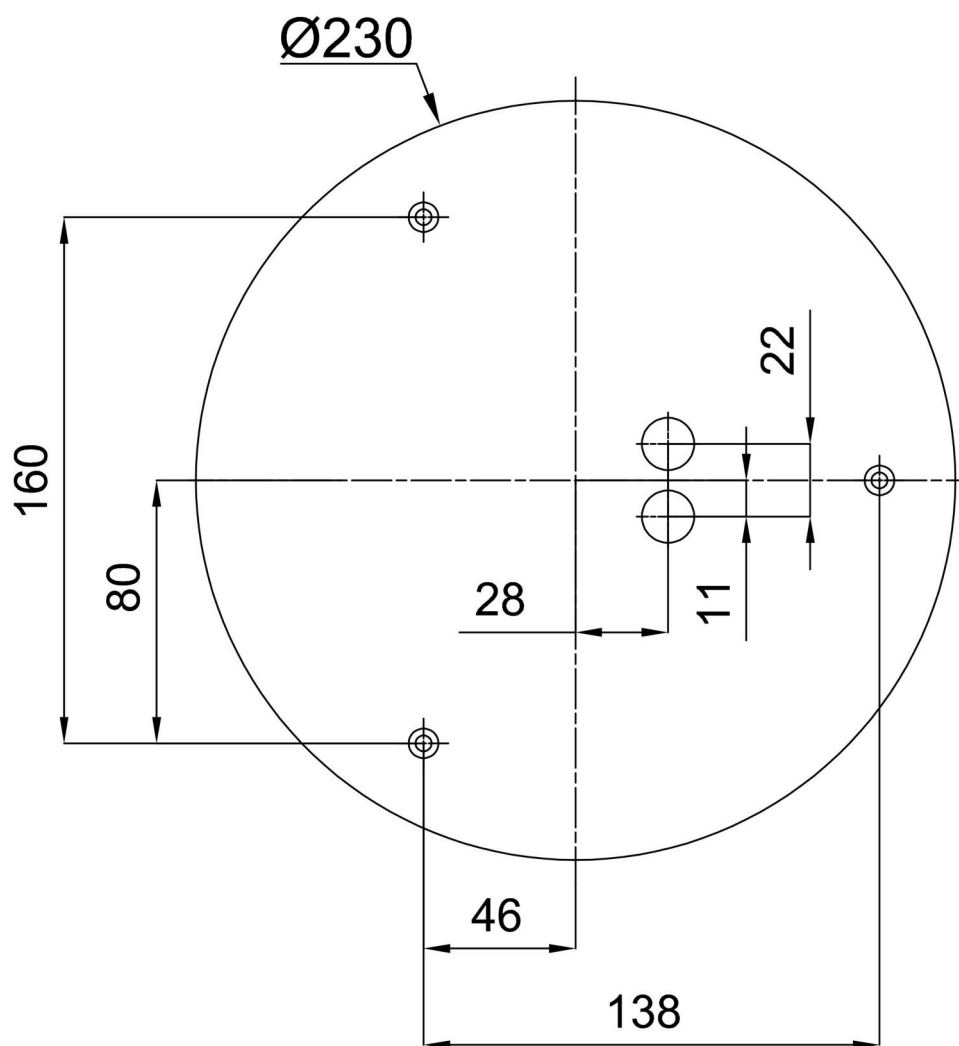

Logistik

EAN	8591728140649
Gewicht NTTO	1.7 Kg
Gewicht BTTO	1.9 Kg
Anzahl kartons	1 Stck
Paketvolumen	0.009 m³
Paket 1 breite	0.285 m
Paket 1 länge	0.27 m
Paket 1 höhe	0.115 m
Garantie*	60 Monate

*Die Garantie für die Batterien gilt für 12 Monate ab Kaufdatum.

Einbaumaße: