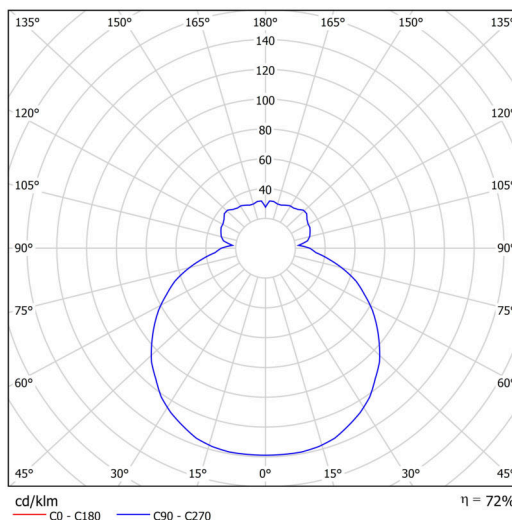

Leuchtend

Leuchtenlichtstrom	1210 lm
Lichtstrom der quelle	1680 lm
Leuchteneffizienz	110 lm/W
Temperature	4000 K
LED-Lebensdauer L80/B10	100000 Std.
CRI	Ra80
MacAdam	3
Fotobiologische Sicherheit der Leuchte	Risk group 0