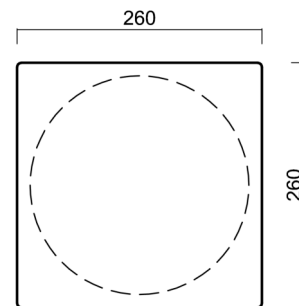

LINA 2

LED-1L18E350K53/035/NK1W 4K#

WWW.OSMONT.CZ

LINA 2

Produktcode: LIN59678

Art: LED-1L18E350K53/035/NK1W 4K#

Kurzbeschreibung der leuchte: Weiße anliegende LED-Kombi-Notleuchte und Glasschirm TRIPLEX OPAL.

Technisch

Arten von leuchten	Notfall kombiniert
Befestigungsart	Aufbauleuchten
Basismaterial	Stahl
Schattenmaterial	dreischichtiges Glas TRIPLEX OPAL
Grundfarbe	Weiß Ral9003
Schattenfarbe	Weiß
Schatten halten	Faltsystem
Montageort	Wand / Decke
Breite	260 mm
Länge	260 mm
Höhe	110 mm
Montageloch	4xØ5mm
Kabeldurchgang	2xØ16mm
Energieklasse	D
Schlagfestigkeit	IK01
Betriebstemperatur	von -20°C bis +30°C

TECHNISCHES ARBEITSBLATT

Eulum-Daten für Berechnungsprogramme sind unter www.osmont.cz verfügbar.

Logistik

EAN	8591728139735
Gewicht NTTO	1.7 Kg
Gewicht BTTO	1.9 Kg
Anzahl kartons	1 Stck
Paketvolumen	0.009 m ³
Paket 1 breite	0.285 m
Paket 1 länge	0.27 m
Paket 1 höhe	0.115 m
Garantie*	60 Monate