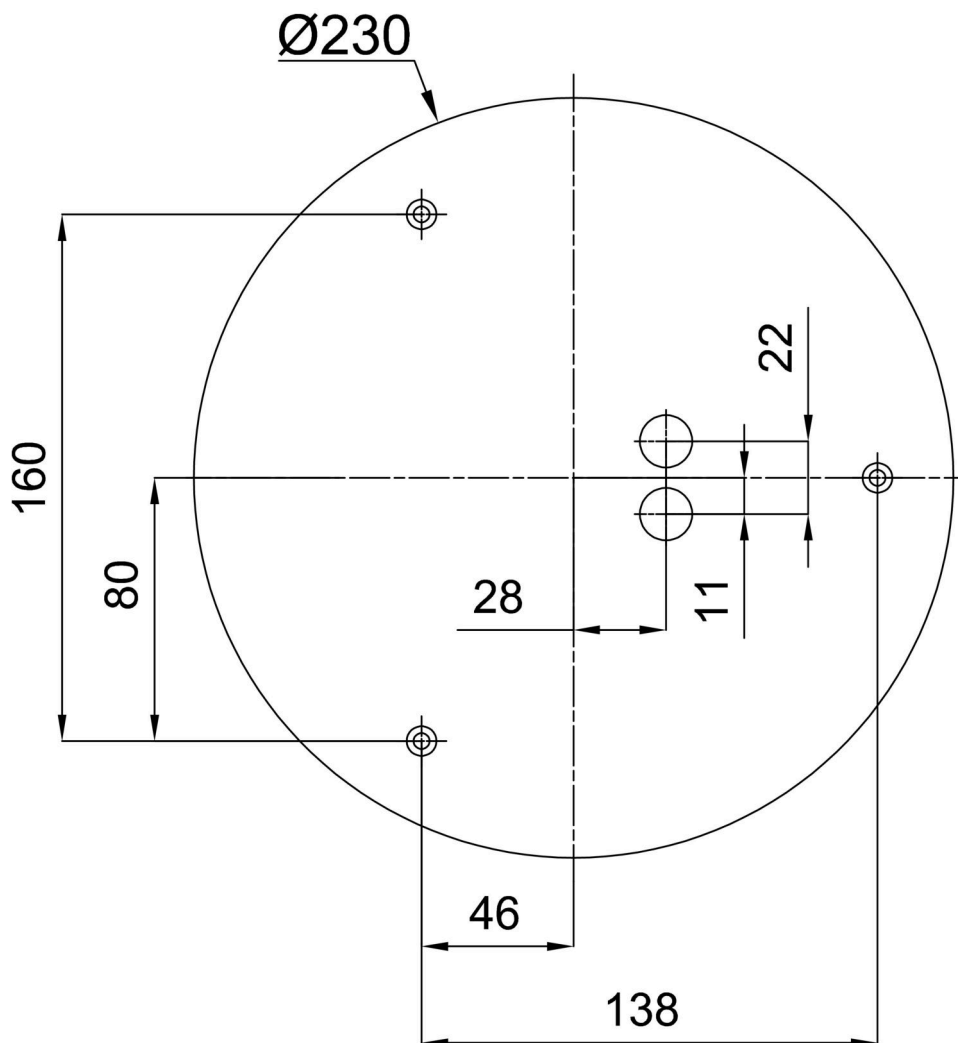

LINA 2

LED-1L18E350K53/035/NK1W 4K#

WWW.OSMONT.CZ

LINA 2

Produktcode: LIN59678

Art: LED-1L18E350K53/035/NK1W 4K#

Kurzbeschreibung der leuchte: Weiße anliegende LED-Kombi-Notleuchte und Glasschirm TRIPLEX OPAL.

Technisch

Arten von leuchten	Notfall kombiniert
Befestigungsart	Aufbauleuchten
Basismaterial	Stahl
Schattenmaterial	dreischichtiges Glas TRIPLEX OPAL
Grundfarbe	Weiß Ral9003
Schattenfarbe	Weiß
Schatten halten	Faltsystem
Montageort	Wand / Decke
Breite	260 mm
Länge	260 mm
Höhe	110 mm
Montageloch	4xØ5mm
Kabeldurchgang	2xØ16mm
Energieklasse	D
Schlagfestigkeit	IK01
Betriebstemperatur	von -20°C bis +30°C

TECHNISCHES ARBEITSBLATT

Eulum-Daten für Berechnungsprogramme sind unter www.osmont.cz verfügbar.

Logistik

EAN	8591728139735
Gewicht NTTO	1.7 Kg
Gewicht BTTO	1.9 Kg
Anzahl kartons	1 Stck
Paketvolumen	0.009 m ³
Paket 1 breite	0.285 m
Paket 1 länge	0.27 m
Paket 1 höhe	0.115 m
Garantie*	60 Monate

*Die Garantie für die Batterien gilt für 12 Monate ab Kaufdatum.

Einbaumaße:

Zusätzliches Sortiment:

Lampenschirm

Produktcode	Name	Farbe	Beschreibung	Bild	Zeichnung
20013	035	Weiß		