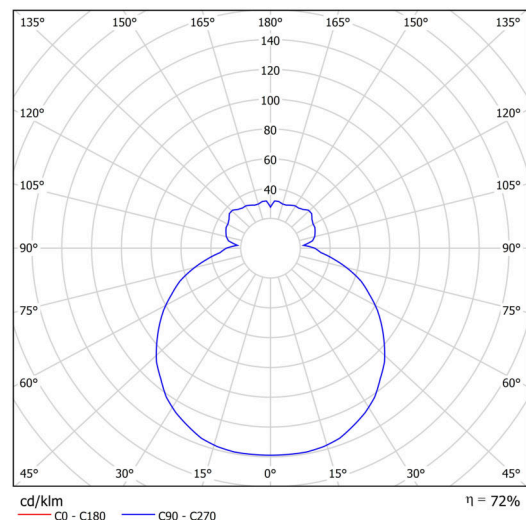

Leuchtend

Leuchtenlichtstrom	1670 lm
Lichtstrom der quelle	2320 lm
Lichtstrom der Lichtquelle im Notbetrieb	150 lm
Leuchteneffizienz	111 lm/W
Temperature	4000 K
LED-Lebensdauer L80/B10	100000 Std.
CRI	Ra80
MacAdam	3
Fotobiologische Sicherheit der Leuchte	Risk group 0