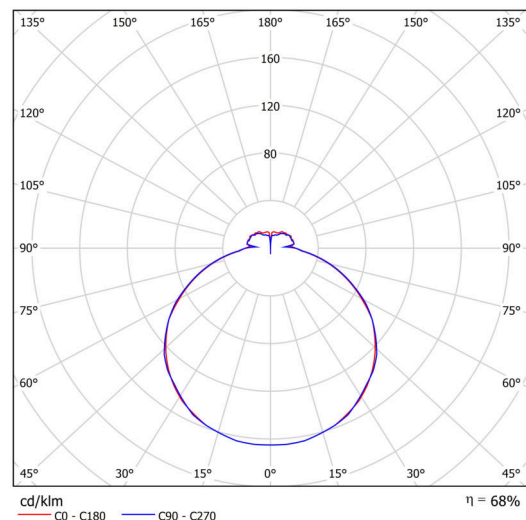

Leuchtend

Leuchtenlichtstrom	3580 lm
Lichtstrom der quelle	5270 lm
Leuchteneffizienz	105 lm/W
Temperature	4000 K
LED-Lebensdauer L80/B10	100000 Std.
CRI	Ra80
MacAdam	3
Fotobiologische Sicherheit der Leuchte	Risk group 0