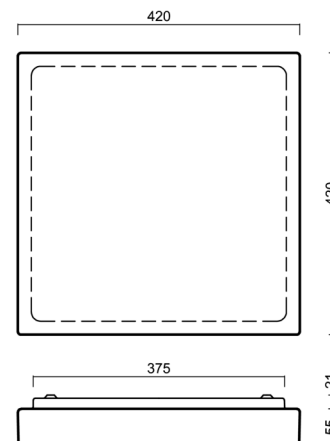

Technisch

Arten von leuchten	Sensor
Befestigungsart	Aufbauleuchten
Basismaterial	Stahl
Schattenmaterial	dreischichtiges Glas TRIPLEX OPAL
Grundfarbe	Weiß Ral9003
Schattenfarbe	Weiß
Schatten halten	Faltsystem
Montageort	Wand / Decke
Breite	420 mm
Länge	420 mm
Höhe	70 mm
Montageloch	4xØ5mm
Kabeldurchgang	2xØ16mm
Energieklasse	D
Schlagfestigkeit	IK01
Betriebstemperatur	von -20°C bis +30°C

Einbaumaße:

Zusätzliches Sortiment:

Lampenschirm

Produktcode	Name	Farbe	Beschreibung	Bild	Zeichnung
20113	233	Weiß		 A 3D perspective rendering of a white, square lampshade. The shade has a slightly recessed top surface and a thin, raised rim. It is shown from an isometric view, highlighting its flat, square shape.	