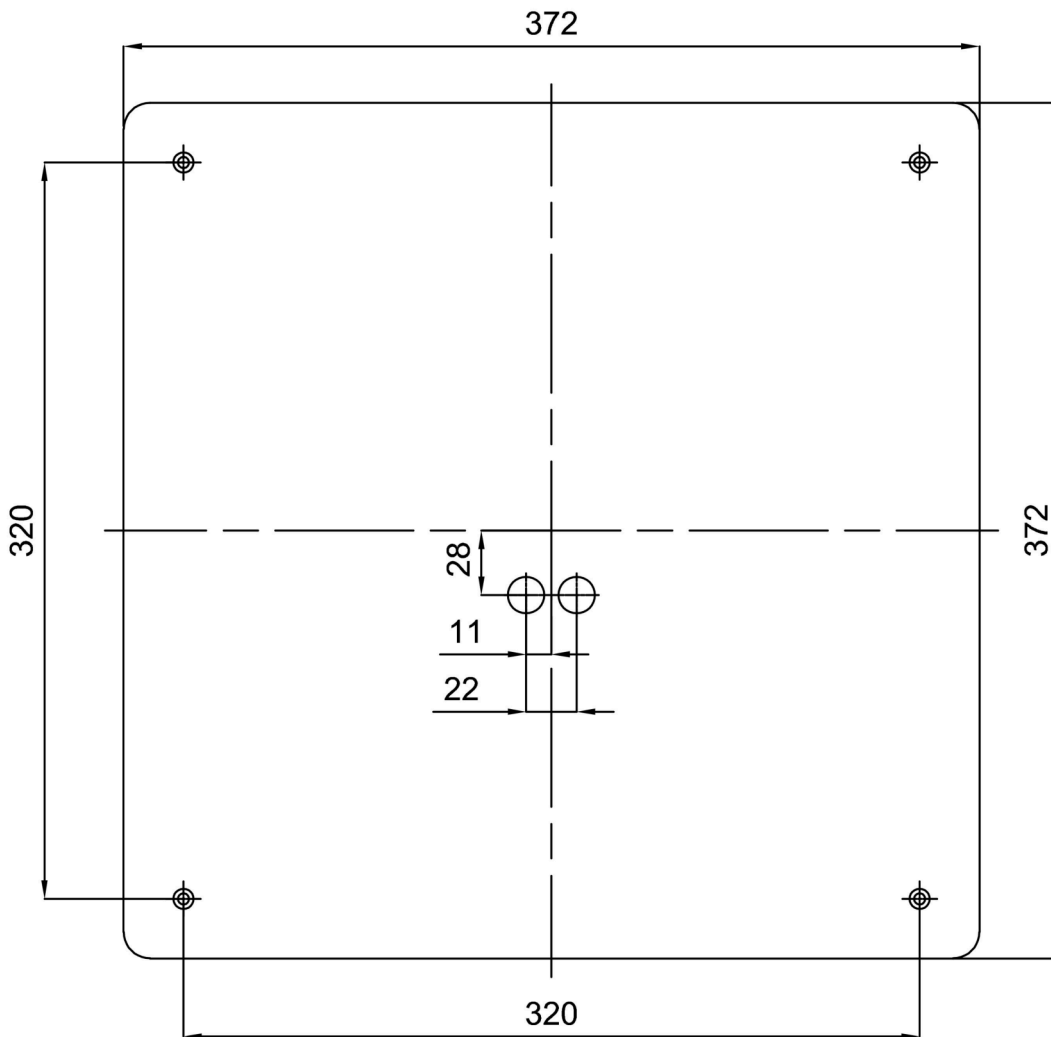

Technisch

Arten von leuchten	Sensor
Befestigungsart	Aufbauleuchten
Basismaterial	Stahl
Schattenmaterial	dreischichtiges Glas TRIPLEX OPAL
Grundfarbe	Weiß Ral9003
Schattenfarbe	Weiß
Schatten halten	Faltsystem
Montageort	Wand / Decke
Breite	420 mm
Länge	420 mm
Höhe	70 mm
Montageloch	4xØ5mm
Kabeldurchgang	2xØ16mm
Energieklasse	D
Schlagfestigkeit	IK01
Betriebstemperatur	von -20°C bis +30°C

Einbaumaße:

Zusätzliches Sortiment:

Lampenschirm

Produktcode	Name	Farbe	Beschreibung	Bild	Zeichnung
20113	233	Weiß		 A 3D perspective rendering of a white, square lampshade. The shade has a slightly recessed top surface and a thin, raised rim. It is shown from an isometric view, highlighting its flat, square shape.	