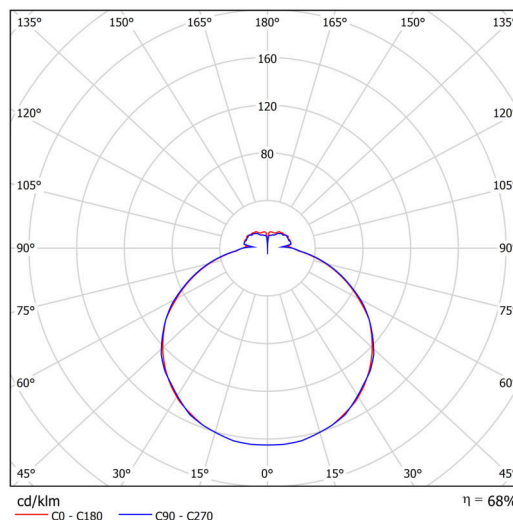

Leuchtend

Leuchtenlichtstrom	3430 lm
Lichtstrom der quelle	5050 lm
Leuchteneffizienz	100 lm/W
Temperature	3000 K
LED-Lebensdauer L80/B10	100000 Std.
CRI	Ra80
MacAdam	3
Fotobiologische Sicherheit der Leuchte	Risk group 0