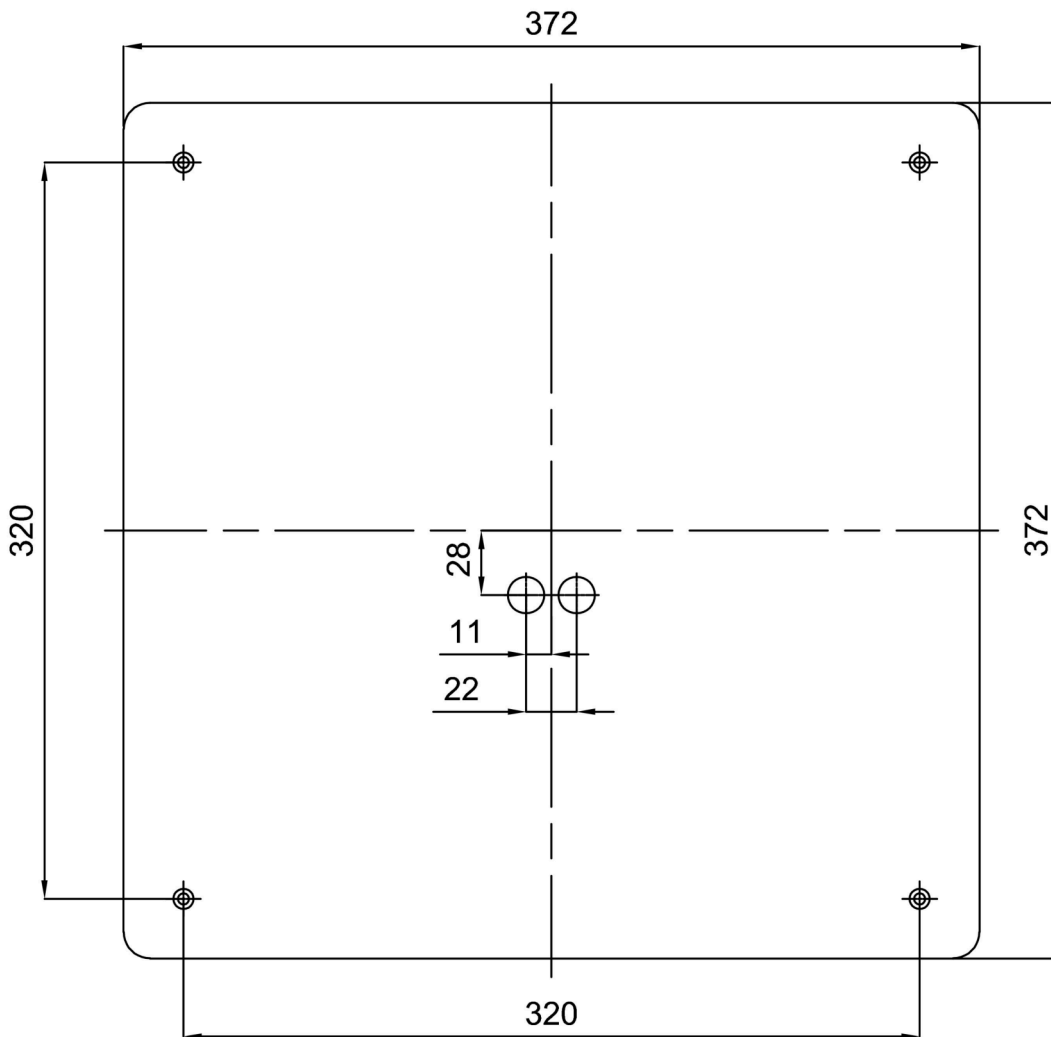

Multipower

*Möglichkeit der Leistungseinstellung durch den Benutzer (DIP-Schalter an der Stromquelle).

I [mA]	700	600	500	400	
[%]	100	86	71	57	

Logistik

EAN	8591728138981
Gewicht NTTO	5.1 Kg
Gewicht BTTO	5.4 Kg
Anzahl kartons	1 Stck
Paketvolumen	0.018 m³
Paket 1 breite	0.46 m
Paket 1 länge	0.44 m
Paket 1 höhe	0.09 m
Garantie*	60 Monate

*Die Garantie für die Batterien gilt für 12 Monate ab Kaufdatum.

Einbaumaße: