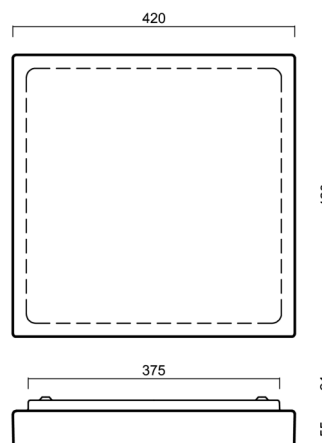

## Technisch

Arten von leuchten	Sensor
Befestigungsart	Aufbauleuchten
Basismaterial	Stahl
Schattenmaterial	dreischichtiges Glas TRIPLEX OPAL
Grundfarbe	Weiß Ral9003
Schattenfarbe	Weiß
Schatten halten	Faltsystem
Montageort	Wand / Decke
Breite	420 mm
Länge	420 mm
Höhe	70 mm
Montageloch	4xØ5mm
Kabeldurchgang	2xØ16mm
Energieklasse	D
Schlagfestigkeit	IK01
Betriebstemperatur	von -20°C bis +30°C

## Lampenschirm

Produktcode	Name	Farbe	Beschreibung	Bild	Zeichnung
20113	233	Weiß		 A 3D perspective rendering of a white, square lampshade with a slightly raised rim and a flat top surface.	