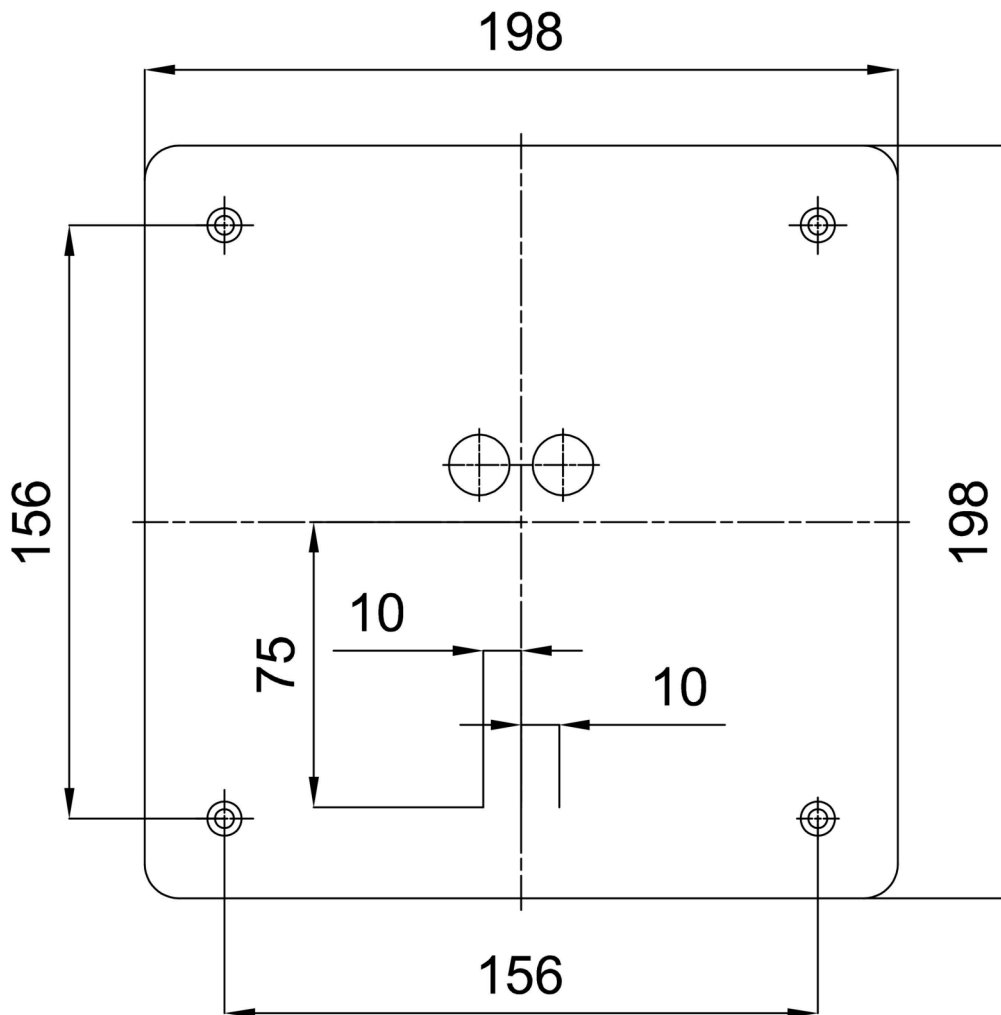

Arten von leuchten	Klassisch on/off
Befestigungsart	Aufbauleuchten
Basismaterial	Stahl
Schattenmaterial	dreischichtiges Glas TRIPLEX OPAL
Grundfarbe	Weiß Ral9003
Schattenfarbe	Weiß
Schatten halten	Faltsystem
Montageort	Wand / Decke
Breite	320 mm
Länge	320 mm
Höhe	70 mm
Montageloch	4xØ5mm
Kabeldurchgang	2xØ16mm
Energieklasse	D
Schlagfestigkeit	IK01
Betriebstemperatur	von -20°C bis +30°C

Einbaumaße:

Zusätzliches Sortiment:

Lampenschirm

Produktcode	Name	Farbe	Beschreibung	Bild	Zeichnung
20112	232	Weiß		