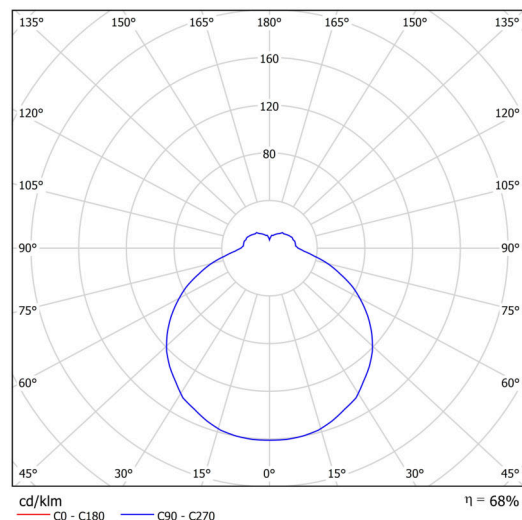

Leuchtend

Leuchtenlichtstrom	2290 lm
Lichtstrom der quelle	3370 lm
Leuchteneffizienz	99 lm/W
Temperature	3000 K
LED-Lebensdauer L80/B10	100000 Std.
CRI	Ra80
MacAdam	3
Fotobiologische Sicherheit der Leuchte	Risk group 0