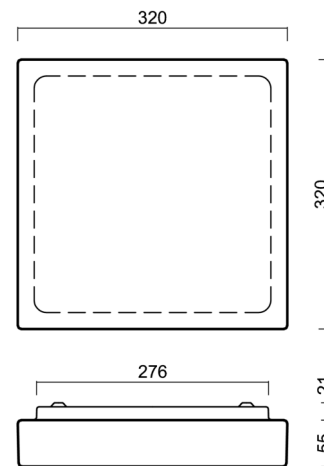

Arten von leuchten	Klassisch on/off
Befestigungsart	Aufbauleuchten
Basismaterial	Stahl
Schattenmaterial	dreischichtiges Glas TRIPLEX OPAL
Grundfarbe	Weiß Ral9003
Schattenfarbe	Weiß
Schatten halten	Faltsystem
Montageort	Wand / Decke
Breite	320 mm
Länge	320 mm
Höhe	70 mm
Montageloch	4xØ5mm
Kabeldurchgang	2xØ16mm
Energieklasse	D
Schlagfestigkeit	IK01
Betriebstemperatur	von -20°C bis +30°C

Einbaumaße:

Zusätzliches Sortiment:

Lampenschirm

Produktcode	Name	Farbe	Beschreibung	Bild	Zeichnung
20112	232	Weiß		