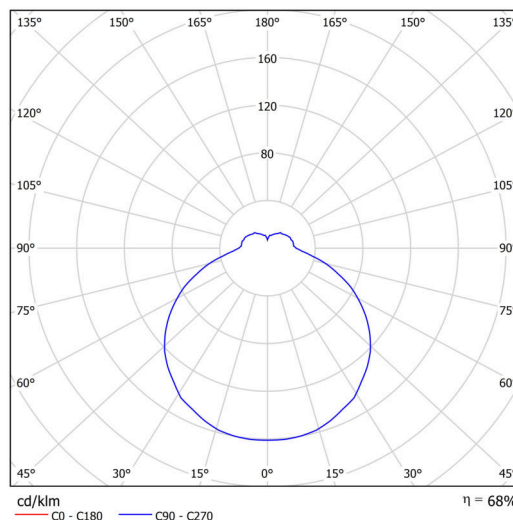

Leuchtend

Leuchtenlichtstrom	1700 lm
Lichtstrom der quelle	2500 lm
Leuchteneffizienz	106 lm/W
Temperature	3000 K
LED-Lebensdauer L80/B10	100000 Std.
CRI	Ra80
MacAdam	3
Fotobiologische Sicherheit der Leuchte	Risk group 0