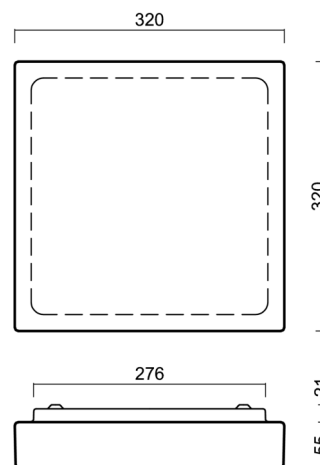

## Technisch

Arten von leuchten	Klassisch on/off
Befestigungsart	Aufbauleuchten
Basismaterial	Stahl
Schattenmaterial	dreischichtiges Glas TRIPLEX OPAL
Grundfarbe	Weiß Ral9003
Schattenfarbe	Weiß
Schatten halten	Faltsystem
Montageort	Wand / Decke
Breite	320 mm
Länge	320 mm
Höhe	70 mm
Montageloch	4xØ5mm
Kabeldurchgang	2xØ16mm
Energieklasse	D
Schlagfestigkeit	IK01
Betriebstemperatur	von -20°C bis +30°C