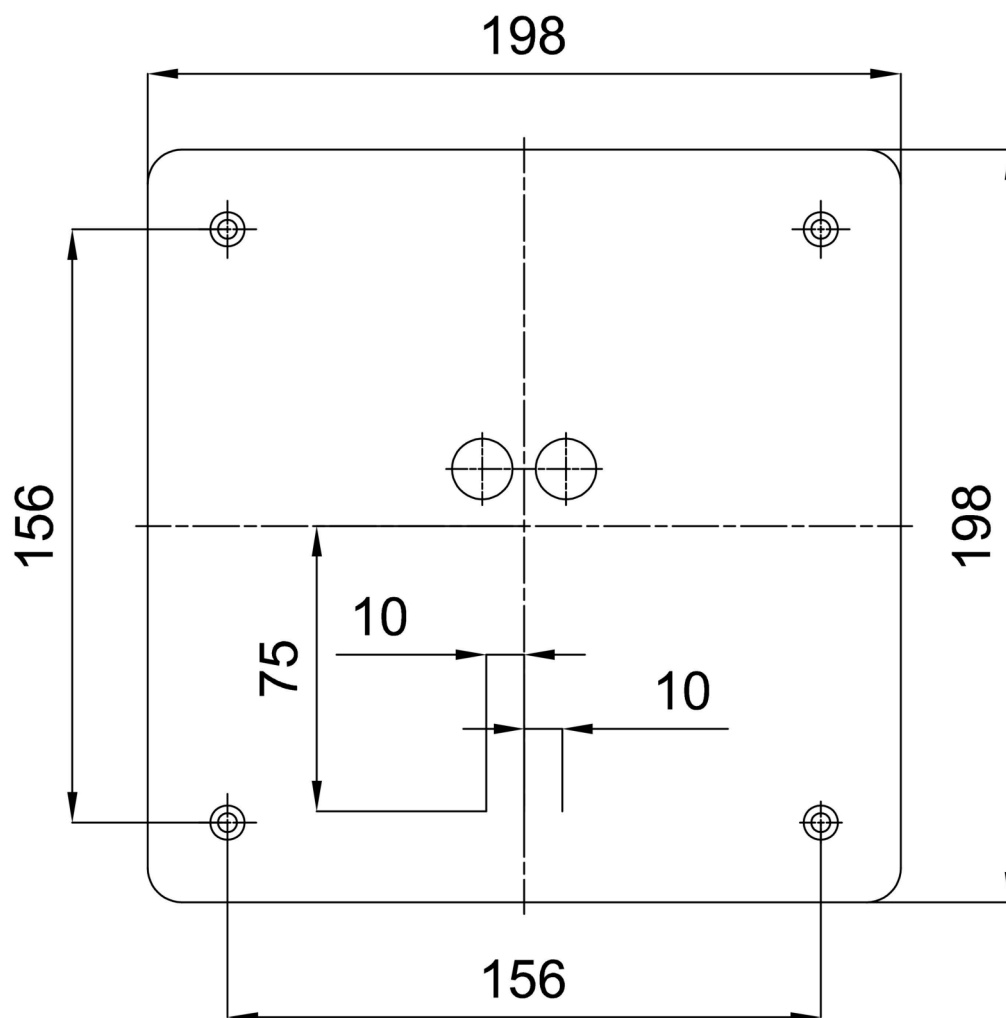

Logistik

EAN	8591728138813
Gewicht NTTO	3.5 Kg
Gewicht BTTO	3.7 Kg
Anzahl kartons	1 Stck
Paketvolumen	0.011 m³
Paket 1 breite	0.34 m
Paket 1 länge	0.36 m
Paket 1 höhe	0.09 m
Garantie*	60 Monate

*Die Garantie für die Batterien gilt für 12 Monate ab Kaufdatum.

Einbaumaße: