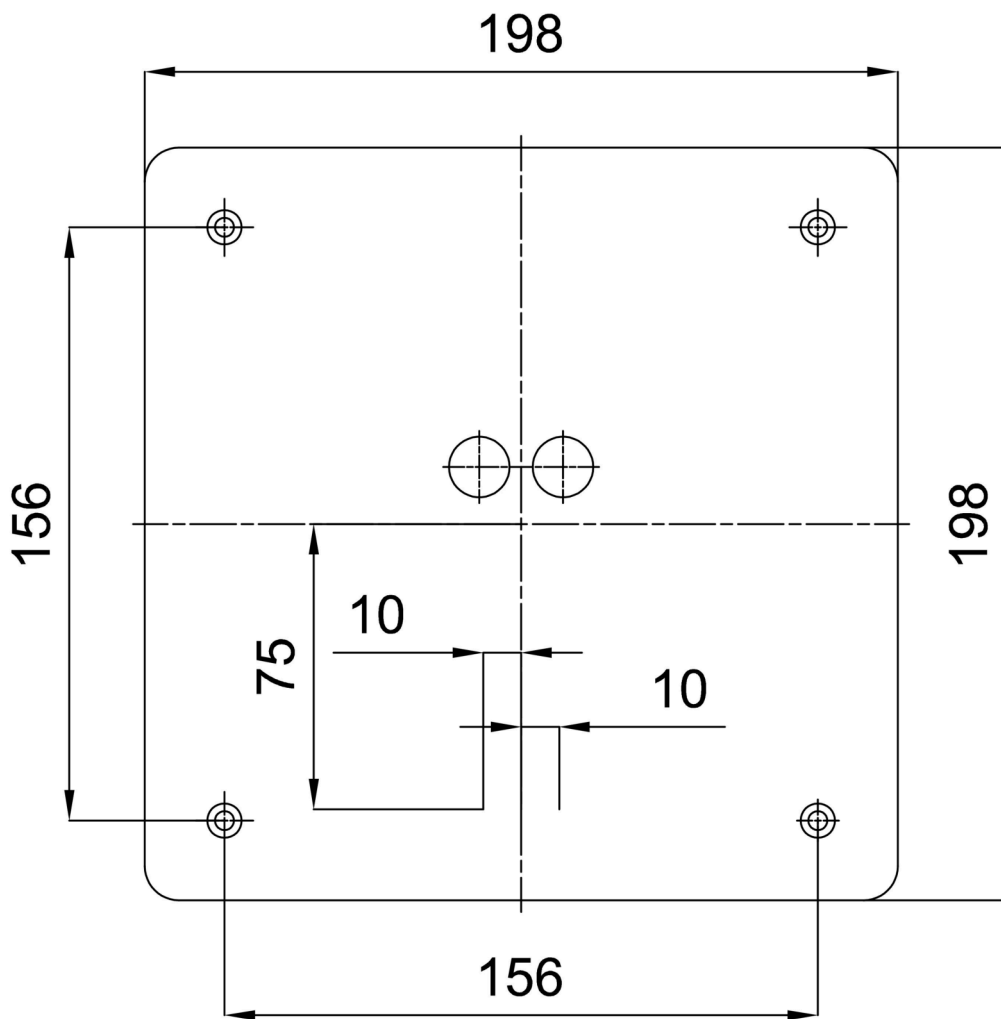

Arten von Leuchten	Klassisch on/off
Befestigungsart	Aufbauleuchten
Basismaterial	Stahl
Schattenmaterial	dreischichtiges Glas TRIPLEX OPAL
Grundfarbe	Weiß Ral9003
Schattenfarbe	Weiß
Schatten halten	Faltsystem
Montageort	Wand / Decke
Breite	320 mm
Länge	320 mm
Höhe	70 mm
Montageloch	4xØ5mm
Kabeldurchgang	2xØ16mm
Schlagfestigkeit	IK01
Betriebstemperatur	von -20°C bis +30°C

Eulum-Daten für Berechnungsprogramme sind unter www.osmont.cz verfügbar.

Logistik

EAN	8591728553111
Gewicht NTTO	3.4 Kg
Gewicht BTTO	3.6 Kg
Anzahl kartons	1 Stck
Paketvolumen	0.011 m ³
Paket 1 breite	0.34 m
Paket 1 länge	0.36 m
Paket 1 höhe	0.09 m
Garantie*	60 Monate

*Die Garantie für die Batterien gilt für 12 Monate ab Kaufdatum.

Einbaumaße:

Zusätzliches Sortiment:

Lampenschirm

Produktcode	Name	Farbe	Beschreibung	Bild	Zeichnung
20112	232	Weiß		