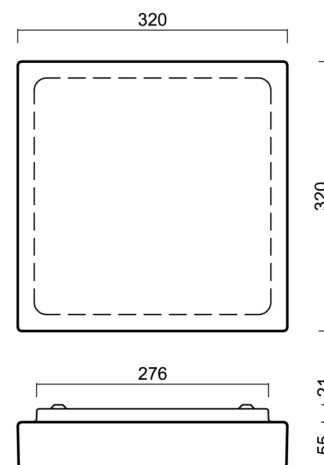

Arten von Leuchten	Klassisch on/off
Befestigungsart	Aufbauleuchten
Basismaterial	Stahl
Schattenmaterial	dreischichtiges Glas TRIPLEX OPAL
Grundfarbe	Weiß Ral9003
Schattenfarbe	Weiß
Schatten halten	Faltsystem
Montageort	Wand / Decke
Breite	320 mm
Länge	320 mm
Höhe	70 mm
Montageloch	4xØ5mm
Kabeldurchgang	2xØ16mm
Schlagfestigkeit	IK01
Betriebstemperatur	von -20°C bis +30°C

Eulum-Daten für Berechnungsprogramme sind unter www.osmont.cz verfügbar.

Logistik

EAN	8591728553111
Gewicht NTTO	3.4 Kg
Gewicht BTTO	3.6 Kg
Anzahl kartons	1 Stck
Paketvolumen	0.011 m ³
Paket 1 breite	0.34 m
Paket 1 länge	0.36 m
Paket 1 höhe	0.09 m
Garantie*	60 Monate