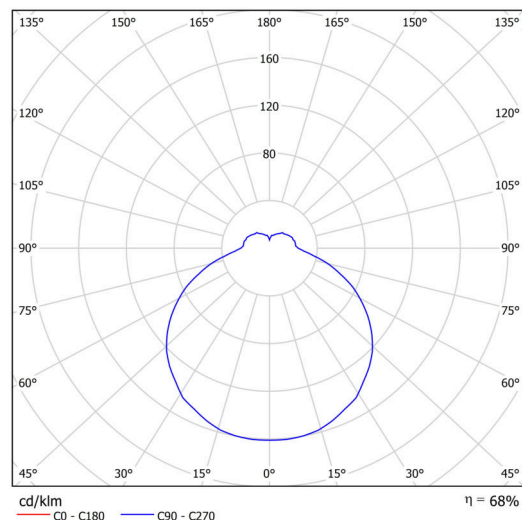

Leuchtend

Fotobiologische Sicherheit der Leuchte	Risk group 0

Eulum-Daten für Berechnungsprogramme sind unter www.osmont.cz verfügbar.