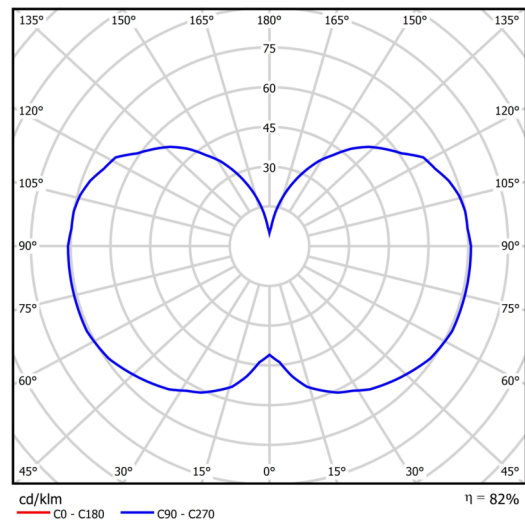

KUMA S3

Produktcode: KUM68907

Art: LED-6L76-1L77E800ZS11/436/L100 C DALI 4K##

Kurzbeschreibung der leuchte: Schwarze LED-Pendelleuchte DALI und Glasschirm TRIPLEX OPAL.

Technisch

Arten von leuchten	Dimmbar
Befestigungsart	Aufgehängt - Kabel
Basismaterial	Stahl
Schattenmaterial	dreischichtiges Glas TRIPLEX OPAL
Grundfarbe	Schwarz Ral9005
Schattenfarbe	Weiß
Schatten halten	Halter aus Stahl
Montageort	Decke
Breite	150 mm
Länge	150 mm
Höhe	550 mm
Durchmesser	ø 150 mm
Scharnierlänge	1000 mm
Montageloch	3xø5mm
Kabeldurchgang	2xø16mm
Energieklasse	D
Schlagfestigkeit	IK01
Betriebstemperatur	von -20°C bis +30°C

Elektrisch

Energieverbrauch	64 W
Schutz vor Eindringen	IP20
Steckdose	LED modul
Klemme	Schnappklemmenblock
Anzahl der Leuchte pro Spannungssicherung B10A	15 Stck
Anzahl der Leuchte pro Spannungssicherung B16A	25 Stck
Anzahl der Leuchte pro Spannungssicherung C10A	26 Stck
Anzahl der Leuchte pro Spannungssicherung C16A	42 Stck

Leuchtend

Leuchtenlichtstrom	8500 lm
Lichtstrom der quelle	10620 lm
Leuchteneffizienz	132 lm/W
Temperature	4000 K
LED-Lebensdauer L80/B10	100000 Std.
CRI	Ra80
MacAdam	3
Fotobiologische Sicherheit der Leuchte	Risk group 0

Eulum-Daten für Berechnungsprogramme sind unter