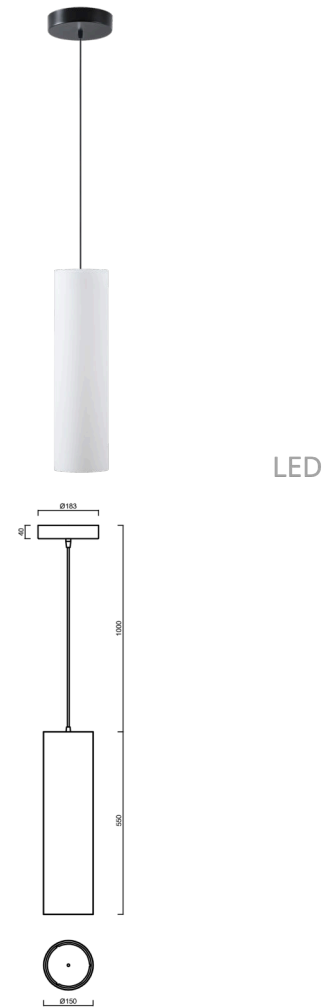

KUMA S3

Produktcode: KUM68907

Art: LED-6L76-1L77E800ZS11/436/L100 C DALI 4K##

Kurzbeschreibung der leuchte: Schwarze LED-Pendelleuchte DALI und Glasschirm TRIPLEX OPAL.

Technisch

Arten von leuchten	Dimmbar
Befestigungsart	Aufgehängt - Kabel
Basismaterial	Stahl
Schattenmaterial	dreischichtiges Glas TRIPLEX OPAL
Grundfarbe	Schwarz Ral9005
Schattenfarbe	Weiß
Schatten halten	Halter aus Stahl
Montageort	Decke
Breite	150 mm
Länge	150 mm
Höhe	550 mm
Durchmesser	ø 150 mm
Scharnierlänge	1000 mm
Montageloch	3xø5mm
Kabeldurchgang	2xø16mm
Energieklasse	D
Schlagfestigkeit	IK01
Betriebstemperatur	von -20°C bis +30°C

Elektrisch

Energieverbrauch	64 W
Schutz vor Eindringen	IP20
Steckdose	LED modul
Klemme	Schnappklemmenblock
Anzahl der Leuchte pro Spannungssicherung B10A	15 Stck
Anzahl der Leuchte pro Spannungssicherung B16A	25 Stck
Anzahl der Leuchte pro Spannungssicherung C10A	26 Stck
Anzahl der Leuchte pro Spannungssicherung C16A	42 Stck

Leuchtend

Leuchtenlichtstrom	8500 lm
Lichtstrom der quelle	10620 lm
Leuchteneffizienz	132 lm/W
Temperature	4000 K
LED-Lebensdauer L80/B10	100000 Std.
CRI	Ra80
MacAdam	3
Fotobiologische Sicherheit der Leuchte	Risk group 0

Eulum-Daten für Berechnungsprogramme sind unter