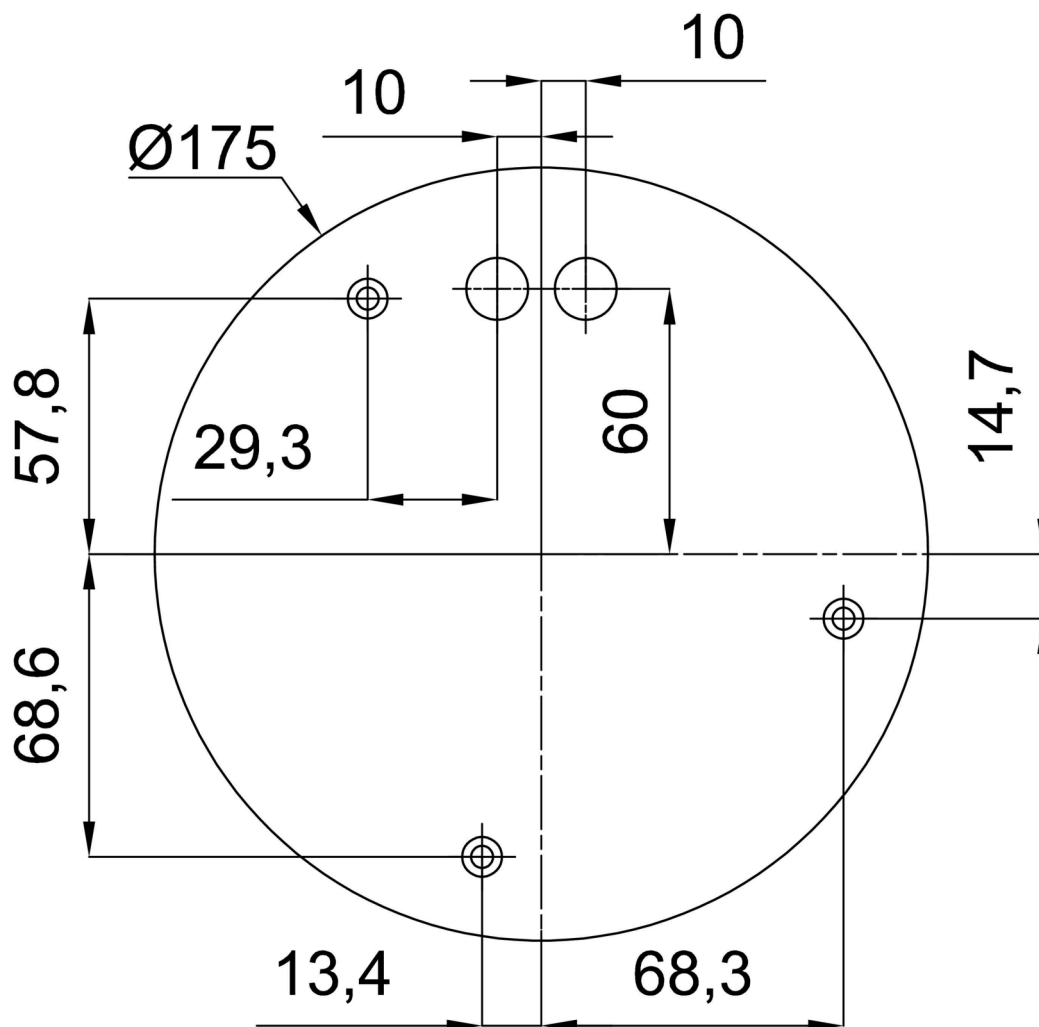

Logistik

EAN	8591728138684
Gewicht NTTO	3.9 Kg
Gewicht BTTO	4.4 Kg
Anzahl kartons	1 Stck
Paketvolumen	0.028 m³
Paket 1 breite	0.62 m
Paket 1 länge	0.19 m
Paket 1 höhe	0.24 m
Garantie*	60 Monate

*Die Garantie für die Batterien gilt für 12 Monate ab Kaufdatum.

Einbaumaße: