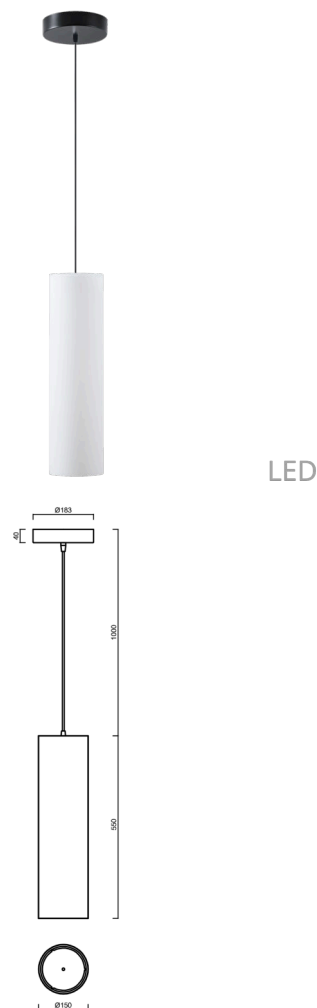

KUMA S3

Produktcode: KUM68906

Art: LED-6L76-1L77E800ZS11/436/L100 C 4K##

Kurzbeschreibung der leuchte: Schwarze LED-Pendelleuchte ON/OFF und Glasschirm TRIPLEX OPAL.

Technisch

Arten von leuchten	Klassisch on/off
Befestigungsart	Aufgehängt - Kabel
Basismaterial	Stahl
Schattenmaterial	dreischichtiges Glas TRIPLEX OPAL
Grundfarbe	Schwarz Ral9005
Schattenfarbe	Weiß
Schatten halten	Halter aus Stahl
Montageort	Decke
Breite	150 mm
Länge	150 mm
Höhe	550 mm
Durchmesser	ø 150 mm
Scharnierlänge	1000 mm
Montageloch	3xø5mm
Kabeldurchgang	2xø16mm
Energieklasse	D
Schlagfestigkeit	IK01
Betriebstemperatur	von -20°C bis +30°C

Elektrisch

Energieverbrauch	64 W
Schutz vor Eindringen	IP20
Steckdose	LED modul
Klemme	Schnappklemmenblock
Anzahl der Leuchte pro Spannungssicherung B10A	22 Stck
Anzahl der Leuchte pro Spannungssicherung B16A	37 Stck
Anzahl der Leuchte pro Spannungssicherung C10A	22 Stck
Anzahl der Leuchte pro Spannungssicherung C16A	37 Stck

Leuchtend

Leuchtenlichtstrom	8500 lm
Lichtstrom der quelle	10620 lm
Leuchteneffizienz	132 lm/W
Temperature	4000 K
LED-Lebensdauer L80/B10	100000 Std.
CRI	Ra80
MacAdam	3
Fotobiologische Sicherheit der Leuchte	Risk group 0

Eulum-Daten für Berechnungsprogramme sind unter