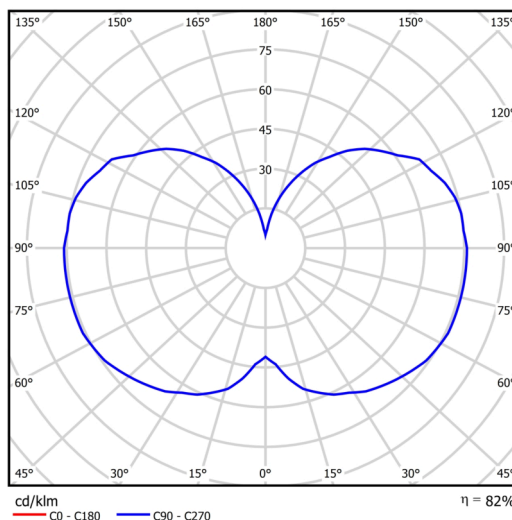

KUMA S3

Produktcode: KUM68906

Art: LED-6L76-1L77E800ZS11/436/L100 C 4K##

Kurzbeschreibung der leuchte: Schwarze LED-Pendelleuchte ON/OFF und Glasschirm TRIPLEX OPAL.

Technisch

Arten von leuchten	Klassisch on/off
Befestigungsart	Aufgehängt - Kabel
Basismaterial	Stahl
Schattenmaterial	dreischichtiges Glas TRIPLEX OPAL
Grundfarbe	Schwarz Ral9005
Schattenfarbe	Weiß
Schatten halten	Halter aus Stahl
Montageort	Decke
Breite	150 mm
Länge	150 mm
Höhe	550 mm
Durchmesser	ø 150 mm
Scharnierlänge	1000 mm
Montageloch	3xø5mm
Kabeldurchgang	2xø16mm
Energieklasse	D
Schlagfestigkeit	IK01
Betriebstemperatur	von -20°C bis +30°C

Elektrisch

Energieverbrauch	64 W
Schutz vor Eindringen	IP20
Steckdose	LED modul
Klemme	Schnappklemmenblock
Anzahl der Leuchte pro Spannungssicherung B10A	22 Stck
Anzahl der Leuchte pro Spannungssicherung B16A	37 Stck
Anzahl der Leuchte pro Spannungssicherung C10A	22 Stck
Anzahl der Leuchte pro Spannungssicherung C16A	37 Stck

Leuchtend

Leuchtenlichtstrom	8500 lm
Lichtstrom der quelle	10620 lm
Leuchteneffizienz	132 lm/W
Temperature	4000 K
LED-Lebensdauer L80/B10	100000 Std.
CRI	Ra80
MacAdam	3
Fotobiologische Sicherheit der Leuchte	Risk group 0

Eulum-Daten für Berechnungsprogramme sind unter