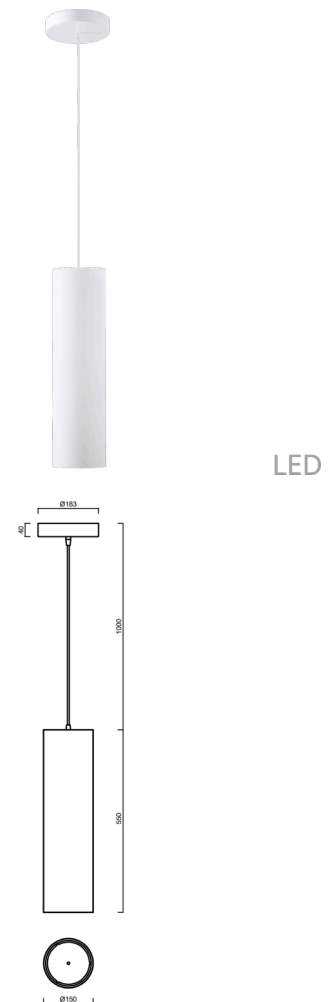

KUMA S3

Produktcode: KUM68904

Art: LED-6L76-1L77E800ZS11/436/L100 B 4K##

Kurzbeschreibung der leuchte: Weiße LED-Pendelleuchte ON/OFF und Glasschirm TRIPLEX OPAL.

Technisch

Arten von leuchten	Klassisch on/off
Befestigungsart	Aufgehängt - Kabel
Basismaterial	Stahl
Schattenmaterial	dreischichtiges Glas TRIPLEX OPAL
Grundfarbe	Weiß Ral9003
Schattenfarbe	Weiß
Schatten halten	Halter aus Stahl
Montageort	Decke
Breite	150 mm
Länge	150 mm
Höhe	550 mm
Durchmesser	ø 150 mm
Scharnierlänge	1000 mm
Montageloch	3xø5mm
Kabeldurchgang	2xø16mm
Energieklasse	D
Schlagfestigkeit	IK01
Betriebstemperatur	von -20°C bis +30°C

Elektrisch

Energieverbrauch	64 W
Schutz vor Eindringen	IP20
Steckdose	LED modul
Klemme	Schnappklemmenblock
Anzahl der Leuchte pro Spannungssicherung B10A	22 Stck
Anzahl der Leuchte pro Spannungssicherung B16A	37 Stck
Anzahl der Leuchte pro Spannungssicherung C10A	22 Stck
Anzahl der Leuchte pro Spannungssicherung C16A	37 Stck

Leuchtend

Leuchtenlichtstrom	8500 lm
Lichtstrom der quelle	10620 lm
Leuchteneffizienz	132 lm/W
Temperature	4000 K
LED-Lebensdauer L80/B10	100000 Std.
CRI	Ra80
MacAdam	3
Fotobiologische Sicherheit der Leuchte	Risk group 0

Eulum-Daten für Berechnungsprogramme sind unter