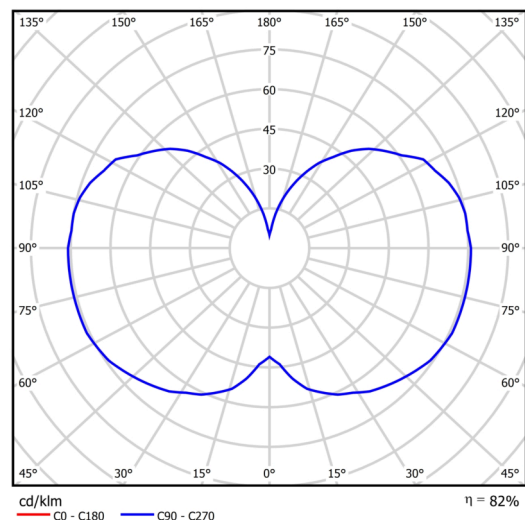

KUMA S3

Produktcode: KUM68904

Art: LED-6L76-1L77E800ZS11/436/L100 B 4K##

Kurzbeschreibung der leuchte: Weiße LED-Pendelleuchte ON/OFF und Glasschirm TRIPLEX OPAL.

Technisch

Arten von leuchten	Klassisch on/off
Befestigungsart	Aufgehängt - Kabel
Basismaterial	Stahl
Schattenmaterial	dreischichtiges Glas TRIPLEX OPAL
Grundfarbe	Weiß Ral9003
Schattenfarbe	Weiß
Schatten halten	Halter aus Stahl
Montageort	Decke
Breite	150 mm
Länge	150 mm
Höhe	550 mm
Durchmesser	ø 150 mm
Scharnierlänge	1000 mm
Montageloch	3xø5mm
Kabeldurchgang	2xø16mm
Energieklasse	D
Schlagfestigkeit	IK01
Betriebstemperatur	von -20°C bis +30°C

Elektrisch

Energieverbrauch	64 W
Schutz vor Eindringen	IP20
Steckdose	LED modul
Klemme	Schnappklemmenblock
Anzahl der Leuchte pro Spannungssicherung B10A	22 Stck
Anzahl der Leuchte pro Spannungssicherung B16A	37 Stck
Anzahl der Leuchte pro Spannungssicherung C10A	22 Stck
Anzahl der Leuchte pro Spannungssicherung C16A	37 Stck

Leuchtend

Leuchtenlichtstrom	8500 lm
Lichtstrom der quelle	10620 lm
Leuchteneffizienz	132 lm/W
Temperature	4000 K
LED-Lebensdauer L80/B10	100000 Std.
CRI	Ra80
MacAdam	3
Fotobiologische Sicherheit der Leuchte	Risk group 0

Eulum-Daten für Berechnungsprogramme sind unter