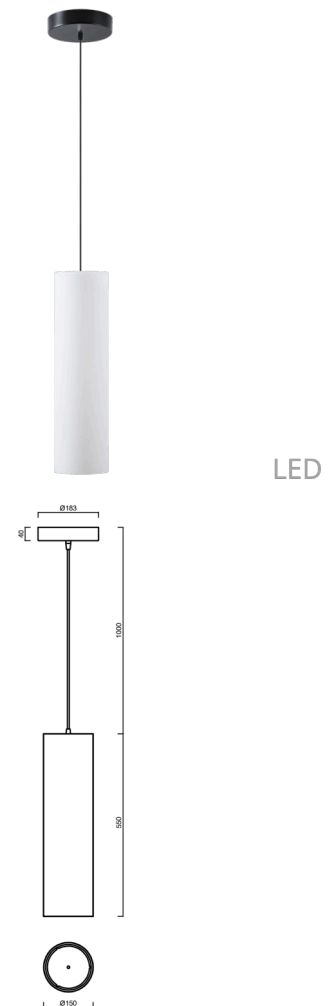

KUMA S3

Produktcode: KUM68407

Art: LED-6L76-1L77E800ZS11/436/L100 C DALI 3K##

Kurzbeschreibung der leuchte: Schwarze LED-Pendelleuchte DALI und Glasschirm TRIPLEX OPAL.

Technisch

Arten von leuchten	Dimmbar
Befestigungsart	Aufgehängt - Kabel
Basismaterial	Stahl
Schattenmaterial	dreischichtiges Glas TRIPLEX OPAL
Grundfarbe	Schwarz Ral9005
Schattenfarbe	Weiß
Schatten halten	Halter aus Stahl
Montageort	Decke
Breite	150 mm
Länge	150 mm
Höhe	550 mm
Durchmesser	ø 150 mm
Scharnierlänge	1000 mm
Montageloch	3xø5mm
Kabeldurchgang	2xø16mm
Energieklasse	D
Schlagfestigkeit	IK01
Betriebstemperatur	von -20°C bis +30°C

Elektrisch

Energieverbrauch	64 W
Schutz vor Eindringen	IP20
Steckdose	LED modul
Klemme	Schnappklemmenblock
Anzahl der Leuchte pro Spannungssicherung B10A	15 Stck
Anzahl der Leuchte pro Spannungssicherung B16A	25 Stck
Anzahl der Leuchte pro Spannungssicherung C10A	26 Stck
Anzahl der Leuchte pro Spannungssicherung C16A	42 Stck

Leuchtend

Leuchtenlichtstrom	8140 lm
Lichtstrom der quelle	10170 lm
Leuchteneffizienz	127 lm/W
Temperature	3000 K
LED-Lebensdauer L80/B10	100000 Std.
CRI	Ra80
MacAdam	3
Fotobiologische Sicherheit der Leuchte	Risk group 0

Eulum-Daten für Berechnungsprogramme sind unter