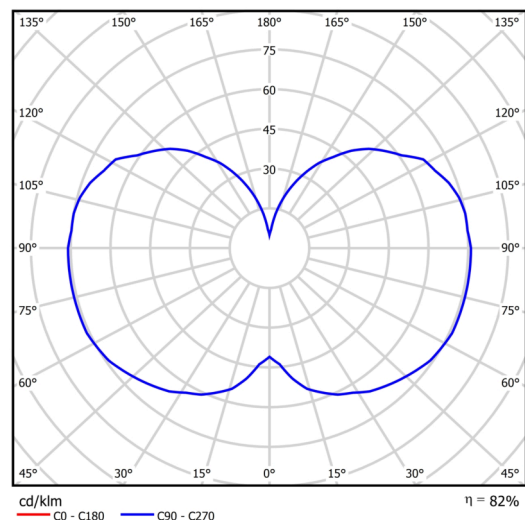

KUMA S3

Produktcode: KUM68407

Art: LED-6L76-1L77E800ZS11/436/L100 C DALI 3K##

Kurzbeschreibung der leuchte: Schwarze LED-Pendelleuchte DALI und Glasschirm TRIPLEX OPAL.

Technisch

Arten von leuchten	Dimmbar
Befestigungsart	Aufgehängt - Kabel
Basismaterial	Stahl
Schattenmaterial	dreischichtiges Glas TRIPLEX OPAL
Grundfarbe	Schwarz Ral9005
Schattenfarbe	Weiß
Schatten halten	Halter aus Stahl
Montageort	Decke
Breite	150 mm
Länge	150 mm
Höhe	550 mm
Durchmesser	ø 150 mm
Scharnierlänge	1000 mm
Montageloch	3xø5mm
Kabeldurchgang	2xø16mm
Energieklasse	D
Schlagfestigkeit	IK01
Betriebstemperatur	von -20°C bis +30°C

Elektrisch

Energieverbrauch	64 W
Schutz vor Eindringen	IP20
Steckdose	LED modul
Klemme	Schnappklemmenblock
Anzahl der Leuchte pro Spannungssicherung B10A	15 Stck
Anzahl der Leuchte pro Spannungssicherung B16A	25 Stck
Anzahl der Leuchte pro Spannungssicherung C10A	26 Stck
Anzahl der Leuchte pro Spannungssicherung C16A	42 Stck

Leuchtend

Leuchtenlichtstrom	8140 lm
Lichtstrom der quelle	10170 lm
Leuchteneffizienz	127 lm/W
Temperature	3000 K
LED-Lebensdauer L80/B10	100000 Std.
CRI	Ra80
MacAdam	3
Fotobiologische Sicherheit der Leuchte	Risk group 0

Eulum-Daten für Berechnungsprogramme sind unter