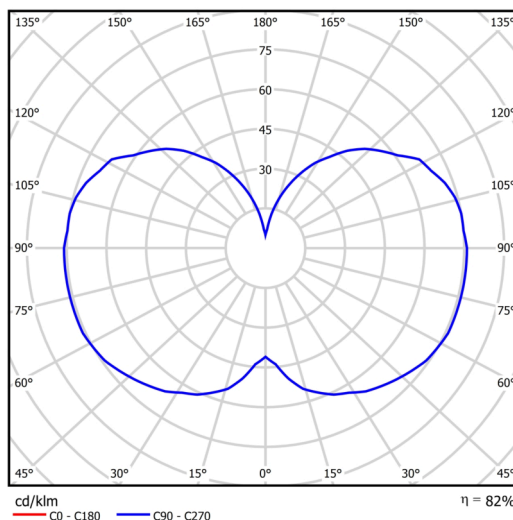

KUMA S3

Produktcode: KUM68406

Art: LED-6L76-1L77E800ZS11/436/L100 C 3K##

Kurzbeschreibung der leuchte: Schwarze LED-Pendelleuchte ON/OFF und Glasschirm TRIPLEX OPAL.

Technisch

Arten von leuchten	Klassisch on/off
Befestigungsart	Aufgehängt - Kabel
Basismaterial	Stahl
Schattenmaterial	dreischichtiges Glas TRIPLEX OPAL
Grundfarbe	Schwarz Ral9005
Schattenfarbe	Weiß
Schatten halten	Halter aus Stahl
Montageort	Decke
Breite	150 mm
Länge	150 mm
Höhe	550 mm
Durchmesser	ø 150 mm
Scharnierlänge	1000 mm
Montageloch	3xø5mm
Kabeldurchgang	2xø16mm
Energieklasse	D
Schlagfestigkeit	IK01
Betriebstemperatur	von -20°C bis +30°C

Elektrisch

Energieverbrauch	64 W
Schutz vor Eindringen	IP20
Steckdose	LED modul
Klemme	Schnappklemmenblock
Anzahl der Leuchte pro Spannungssicherung B10A	22 Stck
Anzahl der Leuchte pro Spannungssicherung B16A	37 Stck
Anzahl der Leuchte pro Spannungssicherung C10A	22 Stck
Anzahl der Leuchte pro Spannungssicherung C16A	37 Stck

Leuchtend

Leuchtenlichtstrom	8140 lm
Lichtstrom der quelle	10170 lm
Leuchteneffizienz	127 lm/W
Temperature	3000 K
LED-Lebensdauer L80/B10	100000 Std.
CRI	Ra80
MacAdam	3
Fotobiologische Sicherheit der Leuchte	Risk group 0

Eulum-Daten für Berechnungsprogramme sind unter