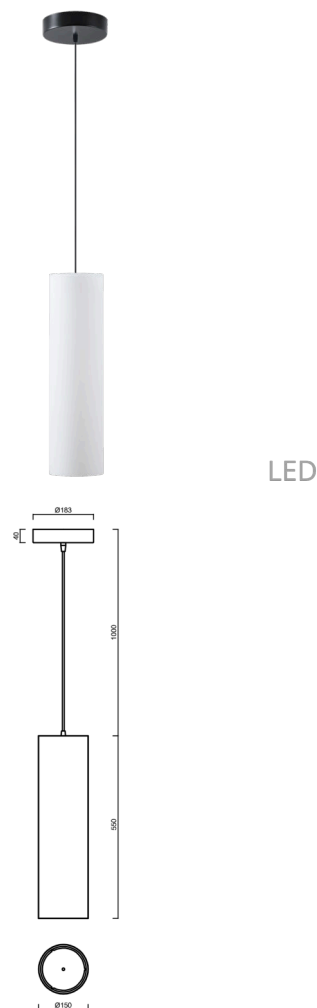

KUMA S3

Produktcode: KUM68406

Art: LED-6L76-1L77E800ZS11/436/L100 C 3K##

Kurzbeschreibung der leuchte: Schwarze LED-Pendelleuchte ON/OFF und Glasschirm TRIPLEX OPAL.

Technisch

Arten von leuchten	Klassisch on/off
Befestigungsart	Aufgehängt - Kabel
Basismaterial	Stahl
Schattenmaterial	dreischichtiges Glas TRIPLEX OPAL
Grundfarbe	Schwarz Ral9005
Schattenfarbe	Weiß
Schatten halten	Halter aus Stahl
Montageort	Decke
Breite	150 mm
Länge	150 mm
Höhe	550 mm
Durchmesser	ø 150 mm
Scharnierlänge	1000 mm
Montageloch	3xø5mm
Kabeldurchgang	2xø16mm
Energieklasse	D
Schlagfestigkeit	IK01
Betriebstemperatur	von -20°C bis +30°C

Elektrisch

Energieverbrauch	64 W
Schutz vor Eindringen	IP20
Steckdose	LED modul
Klemme	Schnappklemmenblock
Anzahl der Leuchte pro Spannungssicherung B10A	22 Stck
Anzahl der Leuchte pro Spannungssicherung B16A	37 Stck
Anzahl der Leuchte pro Spannungssicherung C10A	22 Stck
Anzahl der Leuchte pro Spannungssicherung C16A	37 Stck

Leuchtend

Leuchtenlichtstrom	8140 lm
Lichtstrom der quelle	10170 lm
Leuchteneffizienz	127 lm/W
Temperature	3000 K
LED-Lebensdauer L80/B10	100000 Std.
CRI	Ra80
MacAdam	3
Fotobiologische Sicherheit der Leuchte	Risk group 0

Eulum-Daten für Berechnungsprogramme sind unter