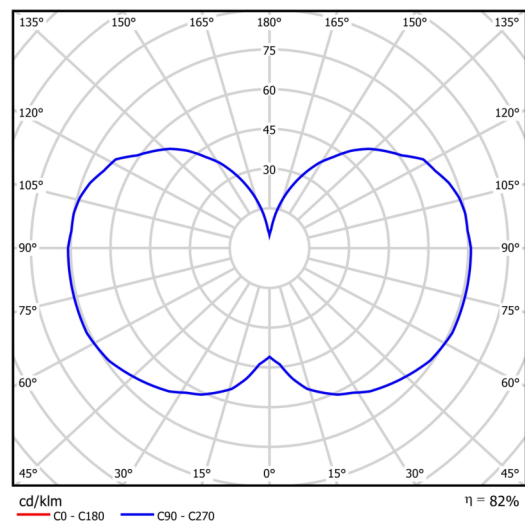

KUMA S3

Produktcode: KUM68404

Art: LED-6L76-1L77E800ZS11/436/L100 B 3K##

Kurzbeschreibung der leuchte: Weiße LED-Pendelleuchte ON/OFF und Glasschirm TRIPLEX OPAL.

Technisch

Arten von leuchten	Klassisch on/off
Befestigungsart	Aufgehängt - Kabel
Basismaterial	Stahl
Schattenmaterial	dreischichtiges Glas TRIPLEX OPAL
Grundfarbe	Weiß Ral9003
Schattenfarbe	Weiß
Schatten halten	Halter aus Stahl
Montageort	Decke
Breite	150 mm
Länge	150 mm
Höhe	550 mm
Durchmesser	ø 150 mm
Scharnierlänge	1000 mm
Montageloch	3xø5mm
Kabeldurchgang	2xø16mm
Energieklasse	D
Schlagfestigkeit	IK01
Betriebstemperatur	von -20°C bis +30°C

Elektrisch

Energieverbrauch	64 W
Schutz vor Eindringen	IP20
Steckdose	LED modul
Klemme	Schnappklemmenblock
Anzahl der Leuchte pro Spannungssicherung B10A	22 Stck
Anzahl der Leuchte pro Spannungssicherung B16A	37 Stck
Anzahl der Leuchte pro Spannungssicherung C10A	22 Stck
Anzahl der Leuchte pro Spannungssicherung C16A	37 Stck

Leuchtend

Leuchtenlichtstrom	8140 lm
Lichtstrom der quelle	10170 lm
Leuchteneffizienz	127 lm/W
Temperature	3000 K
LED-Lebensdauer L80/B10	100000 Std.
CRI	Ra80
MacAdam	3
Fotobiologische Sicherheit der Leuchte	Risk group 0

Eulum-Daten für Berechnungsprogramme sind unter