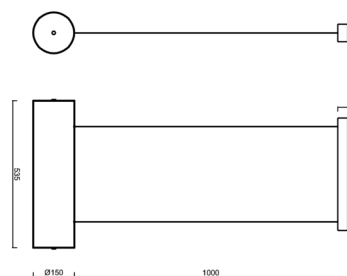

## Technisch

|                    |                                    |
|--------------------|------------------------------------|
| Arten von leuchten | Klassisch on/off                   |
| Befestigungsart    | Aufgehängt – SELV-Draht (kabellos) |
| Basismaterial      | Stahl                              |
| Schattenmaterial   | dreischichtiges Glas TRIPLEX OPAL  |
| Grundfarbe         | Weiß Ral9003                       |
| Schattenfarbe      | Weiß                               |
| Schatten halten    | Faltsystem                         |
| Montageort         | Decke                              |
| Breite             | 150 mm                             |
| Länge              | 150 mm                             |
| Höhe               | 535 mm                             |
| Durchmesser        | ø 150 mm                           |
| Scharnierlänge     | 1000 mm                            |
| Montageloch        | 2xø5mm                             |
| Kabeldurchgang     | 1xø14mm                            |
| Energieklasse      | D                                  |
| Schlagfestigkeit   | IK01                               |
| Betriebstemperatur | von -20°C bis +30°C                |