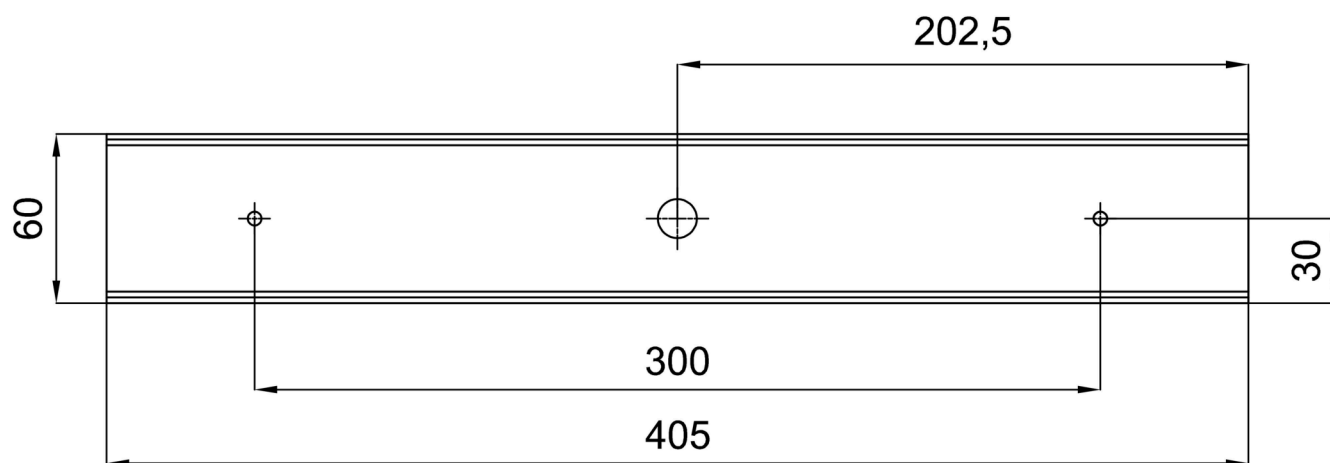

Logistik

EAN	8591728138776
Gewicht NTTO	3.9 Kg
Gewicht BTTO	4.1 Kg
Anzahl kartons	1 Stck
Garantie*	60 Monate

*Die Garantie für die Batterien gilt für 12 Monate ab Kaufdatum.

Einbaumaße: