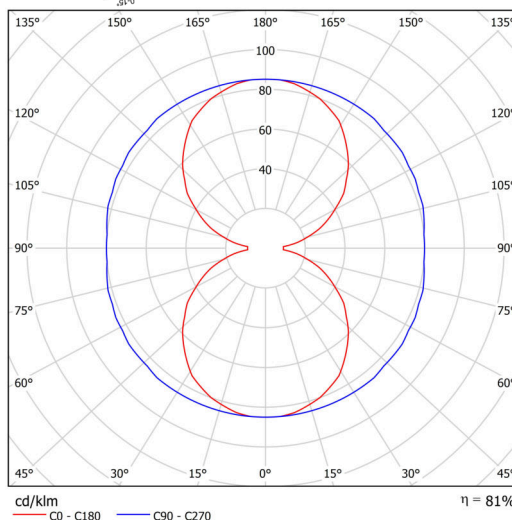

Leuchtend

Leuchtenlichtstrom	4740 lm
Lichtstrom der quelle	5450 lm
Leuchteneffizienz	152 lm/W
Temperature	4000 K
LED-Lebensdauer L80/B10	100000 Std.
CRI	Ra80
MacAdam	3
Fotobiologische Sicherheit der Leuchte	Risk group 0