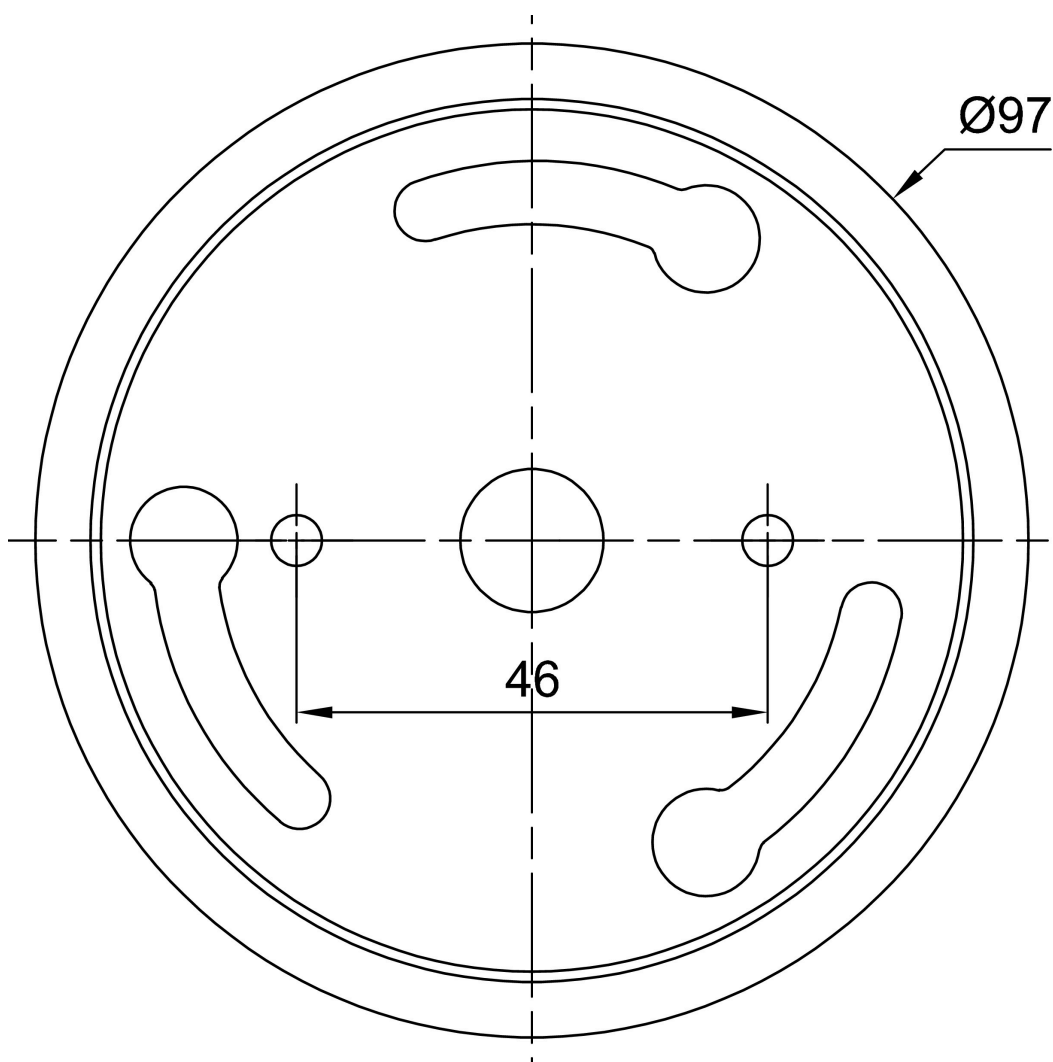

Technisch

Arten von leuchten	Klassisch on/off
Befestigungsart	Aufbauleuchten
Basismaterial	Stahl
Schattenmaterial	dreischichtiges Glas TRIPLEX OPAL
Grundfarbe	Weiß Ral9003
Schattenfarbe	Weiß
Schatten halten	Faltsystem
Montageort	Wand / Decke
Breite	150 mm
Länge	150 mm
Höhe	552 mm
Durchmesser	ø 150 mm
Montageloch	2xø5mm
Kabeldurchgang	1xø14mm
Energieklasse	D
Schlagfestigkeit	IK01
Betriebstemperatur	von -20°C bis +30°C

Elektrisch

Energieverbrauch	34 W
Schutz vor Eindringen	IP20
Steckdose	LED modul
Klemme	Schraubklemmenblock
Anzahl der Leuchte pro Spannungssicherung B10A	45 Stck
Anzahl der Leuchte pro Spannungssicherung B16A	75 Stck
Anzahl der Leuchte pro Spannungssicherung C10A	45 Stck
Anzahl der Leuchte pro Spannungssicherung C16A	75 Stck

*Die Garantie für die Batterien gilt für 12 Monate ab Kaufdatum.

Einbaumaße:

Zusätzliches Sortiment:

Lampenschirm

Produktcode	Name	Farbe	Beschreibung	Bild	Zeichnung
20136	436	Weiß		 A simple 3D rendering of a white, cylindrical lampshade with a slightly tapered top and bottom edge. It is centered within the 'Bild' column of the table.	