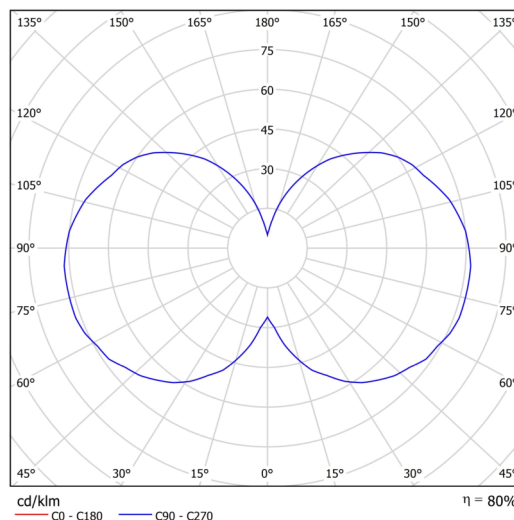

Leuchtend

Leuchtenlichtstrom	4400 lm
Lichtstrom der quelle	5500 lm
Leuchteneffizienz	129 lm/W
Temperature	3000 K
LED-Lebensdauer L80/B10	100000 Std.
CRI	Ra80
MacAdam	3
Fotobiologische Sicherheit der Leuchte	Risk group 0