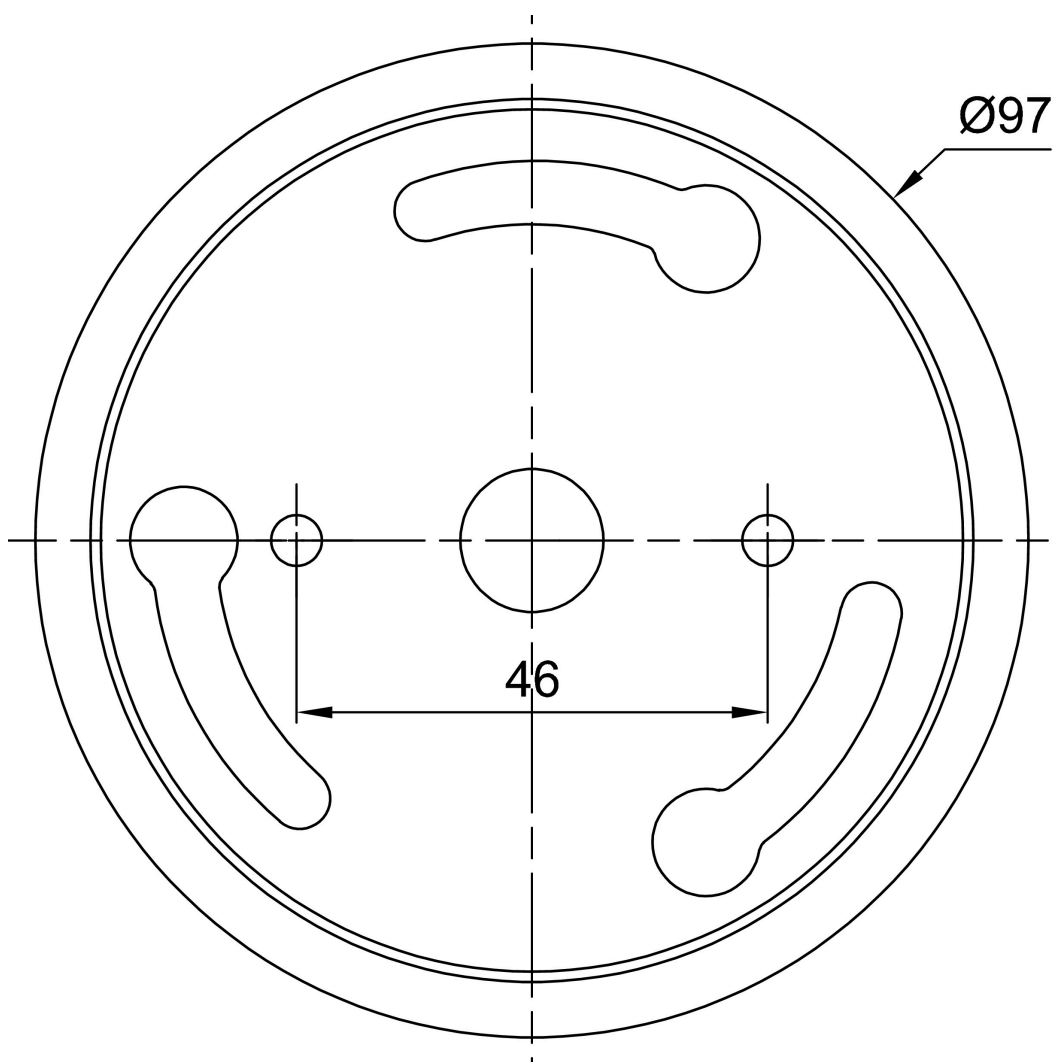

Arten von Leuchten	Klassisch on/off
Befestigungsart	Aufbauleuchten
Basismaterial	Stahl
Schattenmaterial	dreischichtiges Glas TRIPLEX OPAL
Grundfarbe	Weiß Ral9003
Schattenfarbe	Weiß
Schatten halten	Faltsystem
Montageort	Wand / Decke
Breite	150 mm
Länge	150 mm
Höhe	552 mm
Durchmesser	ø 150 mm
Montageloch	2xø5mm
Kabeldurchgang	1xø14mm
Schlagfestigkeit	IK01
Betriebstemperatur	von -20°C bis +30°C

Elektrisch

Energieverbrauch	25 W
Schutz vor Eindringen	IP20
Steckdose	E27
Klemme	Schnappklemmenblock

Leuchtend

Fotobiologische Sicherheit der Leuchte	Risk group 0
--	--------------

Eulum-Daten für Berechnungsprogramme sind unter www.osmont.cz verfügbar.

Einbaumaße:

Zusätzliches Sortiment:

Lampenschirm

Produktcode	Name	Farbe	Beschreibung	Bild	Zeichnung
20136	436	Weiß		