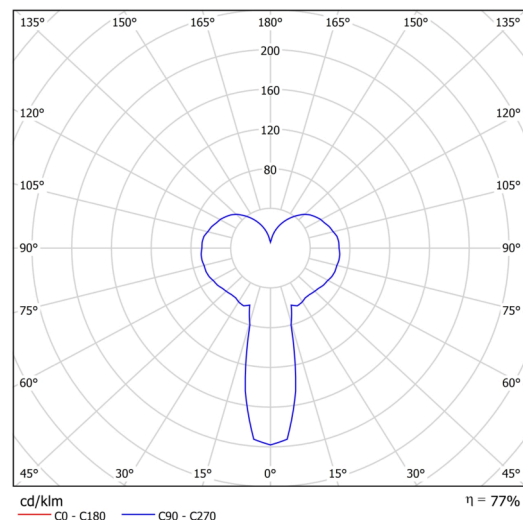

Arten von Leuchten	Klassisch on/off
Befestigungsart	Aufbauleuchten
Basismaterial	Stahl
Schattenmaterial	dreischichtiges Glas TRIPLEX OPAL
Grundfarbe	Weiß Ral9003
Schattenfarbe	Weiß
Schatten halten	Faltsystem
Montageort	Wand / Decke
Breite	150 mm
Länge	150 mm
Höhe	552 mm
Durchmesser	ø 150 mm
Montageloch	2xø5mm
Kabeldurchgang	1xø14mm
Schlagfestigkeit	IK01
Betriebstemperatur	von -20°C bis +30°C

Elektrisch

Energieverbrauch	25 W
Schutz vor Eindringen	IP20
Steckdose	E27
Klemme	Schnappklemmenblock

Leuchtend

Fotobiologische Sicherheit der Leuchte	Risk group 0
--	--------------

Eulum-Daten für Berechnungsprogramme sind unter www.osmont.cz verfügbar.

Einbaumaße:

Zusätzliches Sortiment:

Lampenschirm

Produktcode	Name	Farbe	Beschreibung	Bild	Zeichnung
20136	436	Weiß		