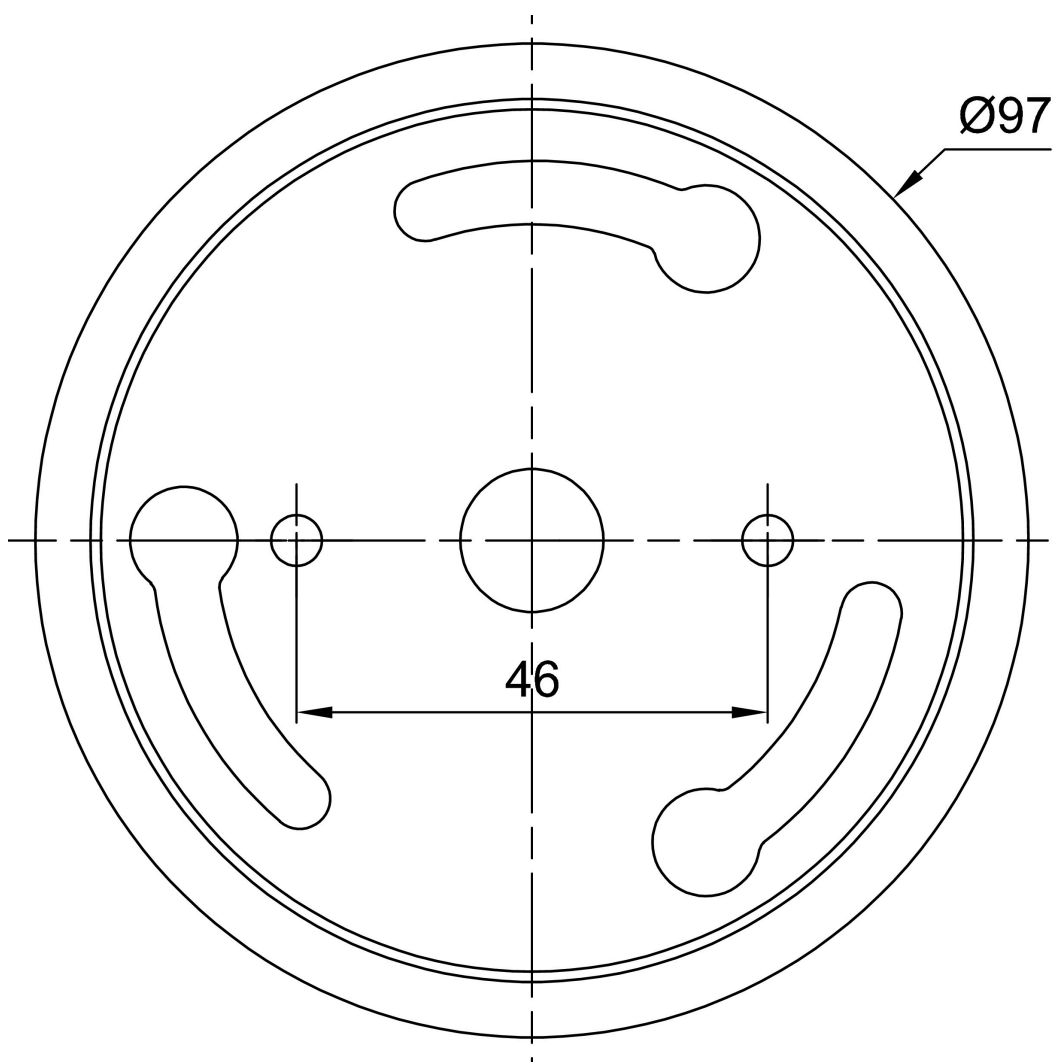

Logistik

EAN	8591728138707
Gewicht NTTO	2.2 Kg
Gewicht BTTO	2.6 Kg
Anzahl kartons	1 Stck
Paketvolumen	0.019 m³
Paket 1 breite	0.485 m
Paket 1 länge	0.19 m
Paket 1 höhe	0.21 m
Garantie*	60 Monate

*Die Garantie für die Batterien gilt für 12 Monate ab Kaufdatum.

Einbaumaße: