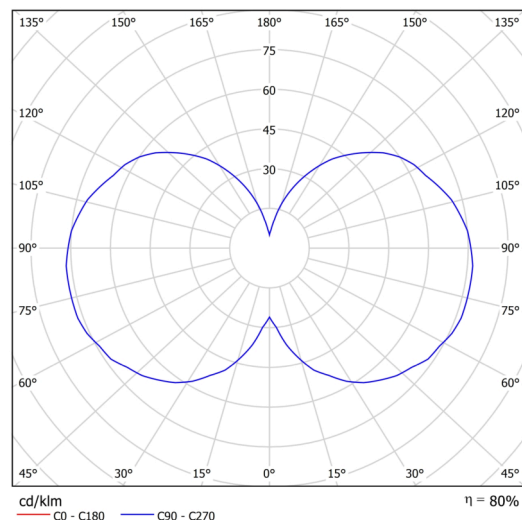

KUMA 2

Produktcode: KUM68946

Art: LED-6L72-1L77E550BK1/434 DALI 4K#

Kurzbeschreibung der Leuchte: Weiße anliegende LED-Leuchte DALI und Glasschirm TRIPLEX OPAL.

Technisch

Arten von Leuchten	Dimmbar
Befestigungsart	Aufbauleuchten
Basismaterial	Stahl
Schattenmaterial	dreischichtiges Glas TRIPLEX OPAL
Grundfarbe	Weiß Ral9003
Schattenfarbe	Weiß
Schatten halten	Faltsystem
Montageort	Wand / Decke
Breite	120 mm
Länge	120 mm
Höhe	422 mm
Durchmesser	ø 120 mm
Montageloch	2xø5mm
Kabeldurchgang	1xø14mm
Energieklasse	D
Schlagfestigkeit	IK01
Betriebstemperatur	von -20°C bis +30°C

Elektrisch

Energieverbrauch	24 W
Schutz vor Eindringen	IP20
Steckdose	LED modul
Klemme	Schraubklemmenblock
Anzahl der Leuchte pro Spannungssicherung B10A	31 Stck
Anzahl der Leuchte pro Spannungssicherung B16A	50 Stck
Anzahl der Leuchte pro Spannungssicherung C10A	52 Stck
Anzahl der Leuchte pro Spannungssicherung C16A	85 Stck

Leuchtend

Leuchtenlichtstrom	3170 lm
Lichtstrom der Quelle	3960 lm
Leuchteneffizienz	132 lm/W
Temperatur	4000 K
LED-Lebensdauer L80/B10	100000 Std.
CRI	Ra80
MacAdam	3
Fotobiologische Sicherheit der Leuchte	Risk group 0

Eulum-Daten für Berechnungsprogramme sind unter www.osmont.cz verfügbar.