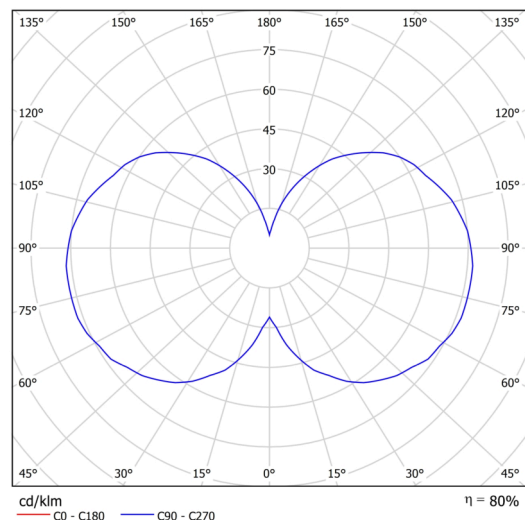

KUMA 2

Produktcode: KUM68446

Art: LED-6L72-1L77E550BK1/434 DALI 3K#

Kurzbeschreibung der Leuchte: Weiße anliegende LED-Leuchte DALI und Glasschirm TRIPLEX OPAL.

Technisch

Arten von Leuchten	Dimmbar
Befestigungsart	Aufbauleuchten
Basismaterial	Stahl
Schattenmaterial	dreischichtiges Glas TRIPLEX OPAL
Grundfarbe	Weiß Ral9003
Schattenfarbe	Weiß
Schatten halten	Faltsystem
Montageort	Wand / Decke
Breite	120 mm
Länge	120 mm
Höhe	422 mm
Durchmesser	ø 120 mm
Montageloch	2xø5mm
Kabeldurchgang	1xø14mm
Energieklasse	D
Schlagfestigkeit	IK01
Betriebstemperatur	von -20°C bis +30°C

Elektrisch

Energieverbrauch	24 W
Schutz vor Eindringen	IP20
Steckdose	LED modul
Klemme	Schraubklemmenblock
Anzahl der Leuchte pro Spannungssicherung B10A	31 Stck
Anzahl der Leuchte pro Spannungssicherung B16A	50 Stck
Anzahl der Leuchte pro Spannungssicherung C10A	52 Stck
Anzahl der Leuchte pro Spannungssicherung C16A	85 Stck

Leuchtend

Leuchtenlichtstrom	3040 lm
Lichtstrom der Quelle	3800 lm
Leuchteneffizienz	126 lm/W
Temperatur	3000 K
LED-Lebensdauer L80/B10	100000 Std.
CRI	Ra80
MacAdam	3
Fotobiologische Sicherheit der Leuchte	Risk group 0

Eulum-Daten für Berechnungsprogramme sind unter www.osmont.cz verfügbar.