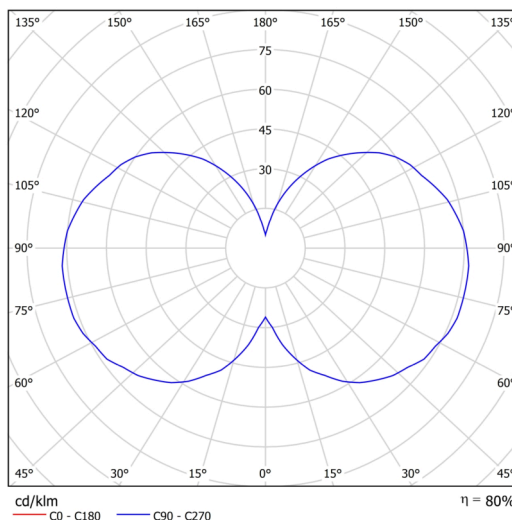

KUMA 2

Produktcode: KUM68445

Art: LED-6L72-1L77E550BK1/434 3K#

Kurzbeschreibung der leuchte: Weiße anliegende LED-Leuchte ON/OFF und Glasschirm TRIPLEX OPAL.

Technisch

Arten von leuchten	Klassisch on/off
Befestigungsart	Aufbauleuchten
Basismaterial	Stahl
Schattenmaterial	dreischichtiges Glas TRIPLEX OPAL
Grundfarbe	Weiß Ral9003
Schattenfarbe	Weiß
Schatten halten	Faltsystem
Montageort	Wand / Decke
Breite	120 mm
Länge	120 mm
Höhe	422 mm
Durchmesser	ø 120 mm
Montageloch	2xø5mm
Kabeldurchgang	1xø14mm
Energieklasse	D
Schlagfestigkeit	IK01
Betriebstemperatur	von -20°C bis +30°C

Elektrisch

Energieverbrauch	24 W
Schutz vor Eindringen	IP20
Steckdose	LED modul
Klemme	Schraubklemmenblock
Anzahl der Leuchte pro Spannungssicherung B10A	31 Stck
Anzahl der Leuchte pro Spannungssicherung B16A	50 Stck
Anzahl der Leuchte pro Spannungssicherung C10A	52 Stck
Anzahl der Leuchte pro Spannungssicherung C16A	85 Stck

Leuchtend

Leuchtenlichtstrom	3040 lm
Lichtstrom der quelle	3800 lm
Leuchteneffizienz	126 lm/W
Temperature	3000 K
LED-Lebensdauer L80/B10	100000 Std.
CRI	Ra80
MacAdam	3
Fotobiologische Sicherheit der Leuchte	Risk group 0

Eulum-Daten für Berechnungsprogramme sind unter www.osmont.cz verfügbar.