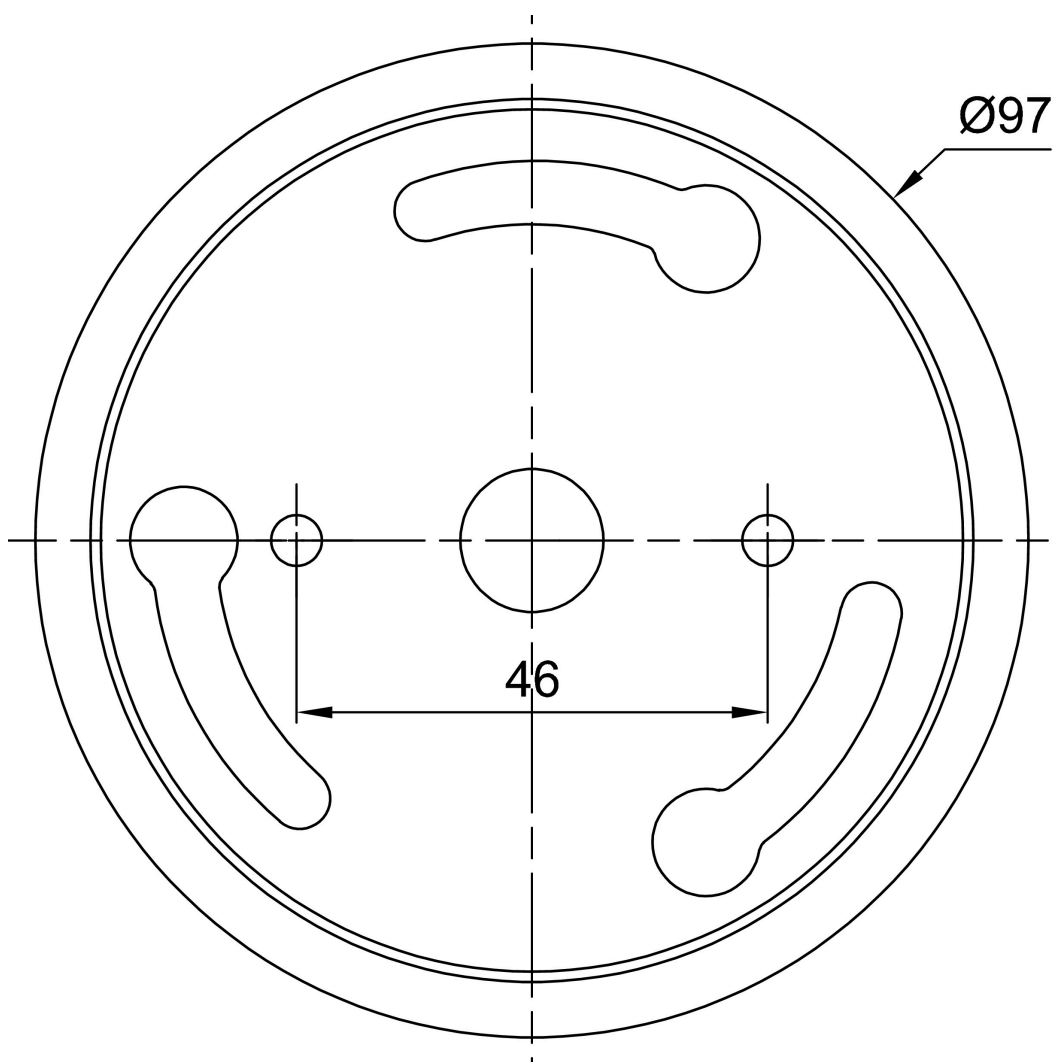

Technisch

Arten von leuchten	Klassisch on/off
Befestigungsart	Aufbauleuchten
Basismaterial	Stahl
Schattenmaterial	dreischichtiges Glas TRIPLEX OPAL
Grundfarbe	Weiß Ral9003
Schattenfarbe	Weiß
Schatten halten	Faltsystem
Montageort	Wand / Decke
Breite	120 mm
Länge	120 mm
Höhe	422 mm
Durchmesser	ø 120 mm
Montageloch	2xø5mm
Kabeldurchgang	1xø14mm
Energieklasse	D
Schlagfestigkeit	IK01
Betriebstemperatur	von -20°C bis +30°C

Elektrisch

Energieverbrauch	24 W
Schutz vor Eindringen	IP20
Steckdose	LED modul
Klemme	Schraubklemmenblock
Anzahl der Leuchte pro Spannungssicherung B10A	31 Stck
Anzahl der Leuchte pro Spannungssicherung B16A	50 Stck
Anzahl der Leuchte pro Spannungssicherung C10A	52 Stck
Anzahl der Leuchte pro Spannungssicherung C16A	85 Stck

*Die Garantie für die Batterien gilt für 12 Monate ab Kaufdatum.

Einbaumaße:

Zusätzliches Sortiment:

Lampenschirm

Produktcode	Name	Farbe	Beschreibung	Bild	Zeichnung
20135	434	Weiß		