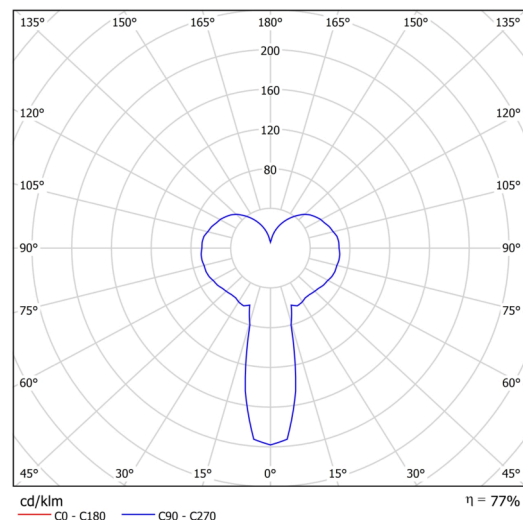

KUMA 2

Produktcode: KUM40140

Art: IN-12BK1/434*

Kurzbeschreibung der Leuchte: Weiße anliegende Leuchte mit Glühbirne ON/OFF und Glasschirm TRIPLEX OPAL.

Technisch

Arten von Leuchten	Klassisch on/off
Befestigungsart	Aufbauleuchten
Basismaterial	Stahl
Schattenmaterial	dreischichtiges Glas TRIPLEX OPAL
Grundfarbe	Weiß Ral9003
Schattenfarbe	Weiß
Schatten halten	Faltsystem
Montageort	Wand / Decke
Breite	120 mm
Länge	120 mm
Höhe	422 mm
Durchmesser	ø 120 mm
Montageloch	2xø5mm
Kabeldurchgang	1xø14mm
Schlagfestigkeit	IK01
Betriebstemperatur	von -20°C bis +30°C

Elektrisch

Energieverbrauch	25 W
Schutz vor Eindringen	IP20
Steckdose	E27
Klemme	Schnappklemmenblock

Leuchtend

Fotobiologische Sicherheit der Leuchte	Risk group 0

Eulum-Daten für Berechnungsprogramme sind unter www.osmont.cz verfügbar.