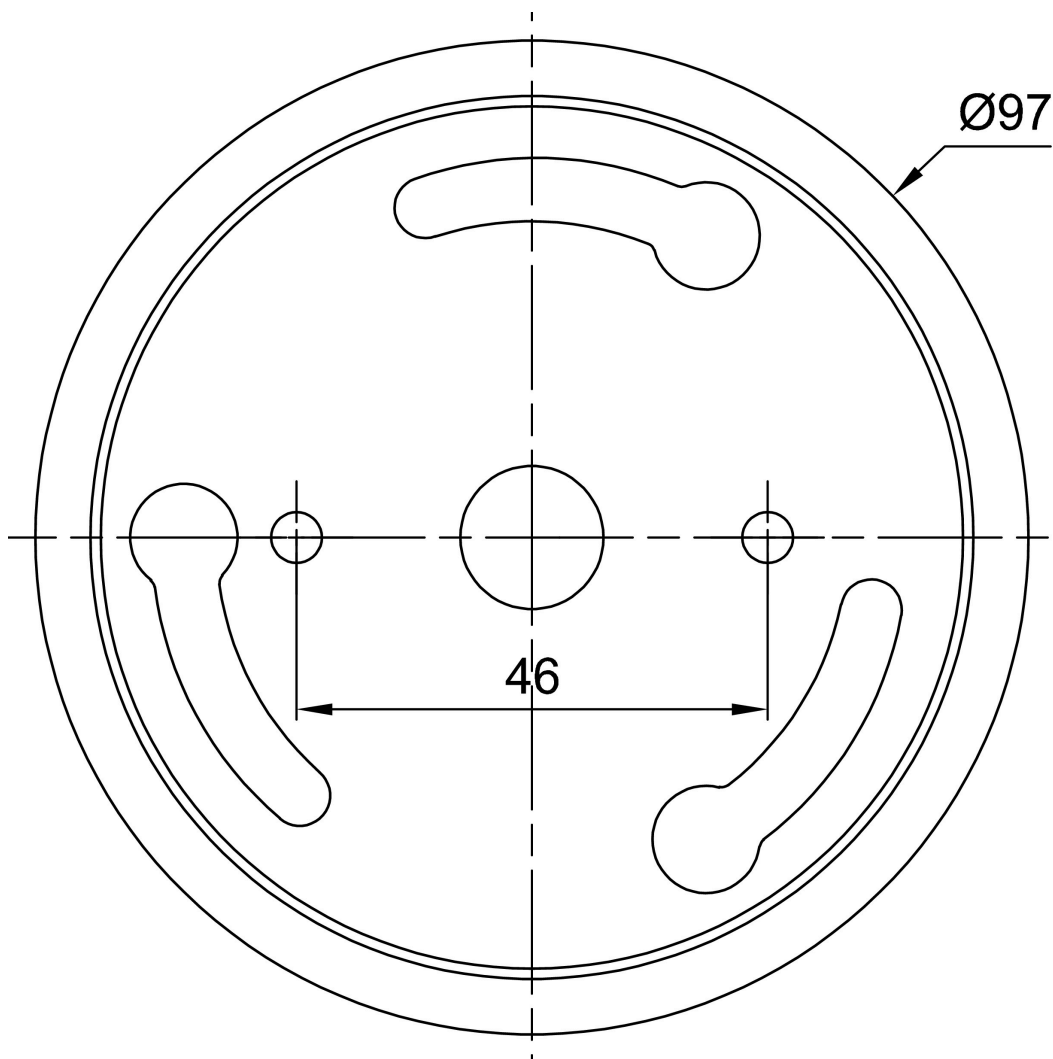

Logistik

EAN	8591728401405
Gewicht NTTO	1.6 Kg
Gewicht BTTO	2 Kg
Anzahl kartons	1 Stck
Paketvolumen	0.019 m³
Paket 1 breite	0.485 m
Paket 1 länge	0.19 m
Paket 1 höhe	0.21 m
Garantie*	60 Monate

*Die Garantie für die Batterien gilt für 12 Monate ab Kaufdatum.

Einbaumaße: