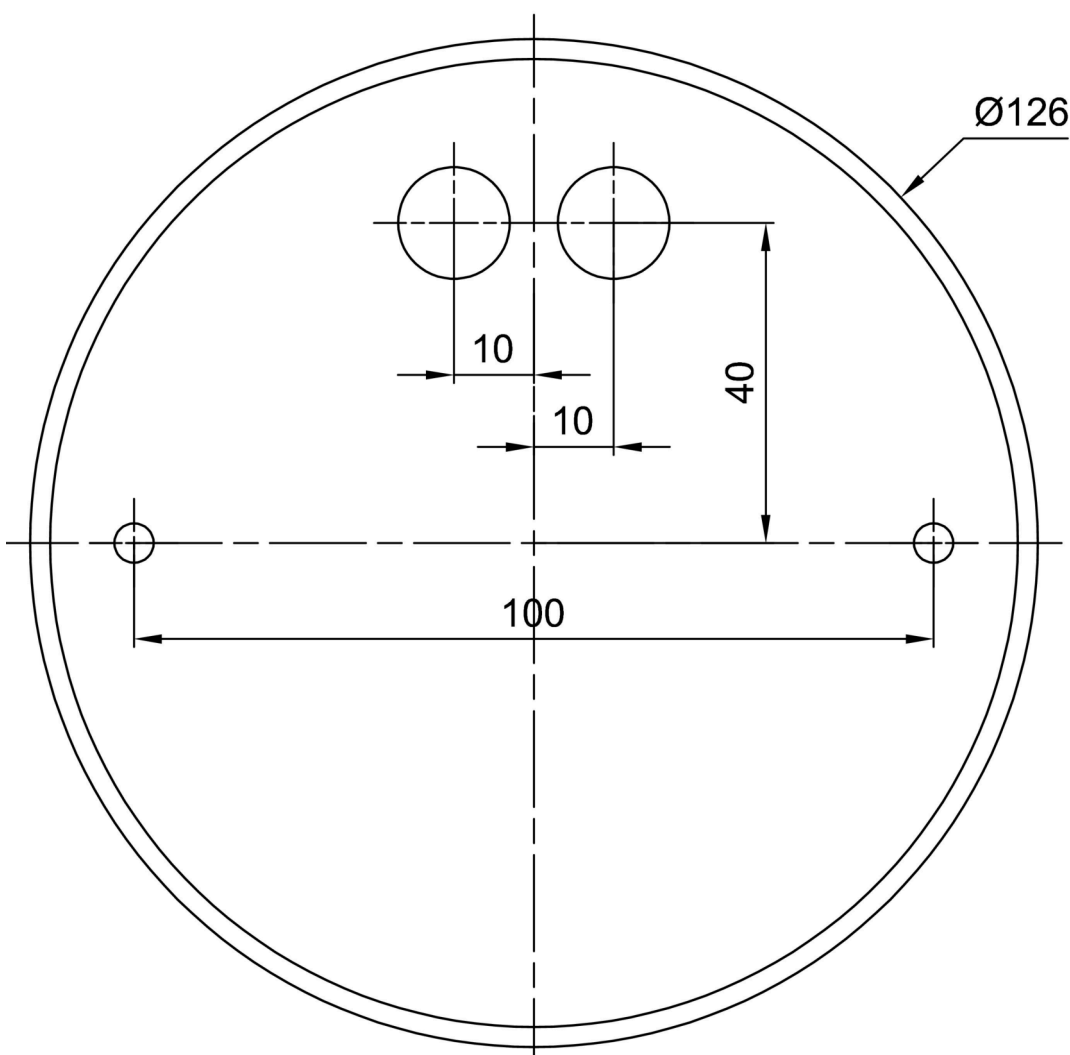

TECHNISCHES ARBEITSBLATT

Elum-Daten für Berechnungsprogramme sind unter www.osmont.cz verfügbar.

Multipower

*Möglichkeit der Leistungseinstellung durch den Benutzer (DIP-Schalter an der Stromquelle).

I [mA]	1050	1000	950	900	850	800	750	700
[%]	100	95	90	86	81	76	71	67

Logistische Daten

EAN	8591728230029
Garantie*	60 Monate

*Die Garantie für die Batterien gilt für 36 Monate ab Kaufdatum.

Einbaumaße: