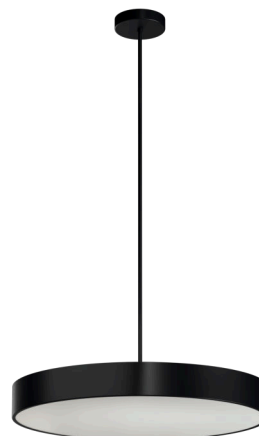

KRUGER P4 F0

LED-6L51EMP1050ZKN10/FO4C/L100 C 4K##

WWW.OSMONT.CZ

KRUGER P4 FO

Produktcode: KRU50543

Art: LED-6L51EMP1050ZKN10/FO4C/L100 C 4K##

Kurzbeschreibung der leuchte: Farbe: Schwarz | LED-Pendelleuchte EIN/AUS | Multipower-Treiber | Opal-Kunststoffschirm | Zierkragen | Stangenpendelleuchte 100 cm |

Technische Daten

Arten von leuchten	Klassisch on/off
Befestigungsart	Anhänger - Stab
Basismaterial	Stahl
Schattenmaterial	Kunststoffopal (FO) mit Metallkragen
Grundfarbe	Schwarz Ral9005
Schattenfarbe	Weiß schwarz
Schatten halten	Faltsystem
Montageort	Decke
Breite	645 mm
Länge	645 mm
Höhe	80 mm
Durchmesser	Ø 645 mm
Scharnierlänge	1000 mm
Montageloch	2xØ5mm
Kabeldurchgang	2xØ16mm
Energieklasse	D
Betriebstemperatur	von -20°C bis +30°C

Elektrische Daten

Energieverbrauch	100 W
Schutz vor Eindringen	IP40
Steckdose	LED modul
Klemme	Schraubklemmenblock
Anzahl der Leuchte pro Spannungssicherung B10A	12 Stck
Anzahl der Leuchte pro Spannungssicherung B16A	20 Stck
Anzahl der Leuchte pro Spannungssicherung C10A	12 Stck
Anzahl der Leuchte pro Spannungssicherung C16A	20 Stck
Anzahl der LED-Treiber	2