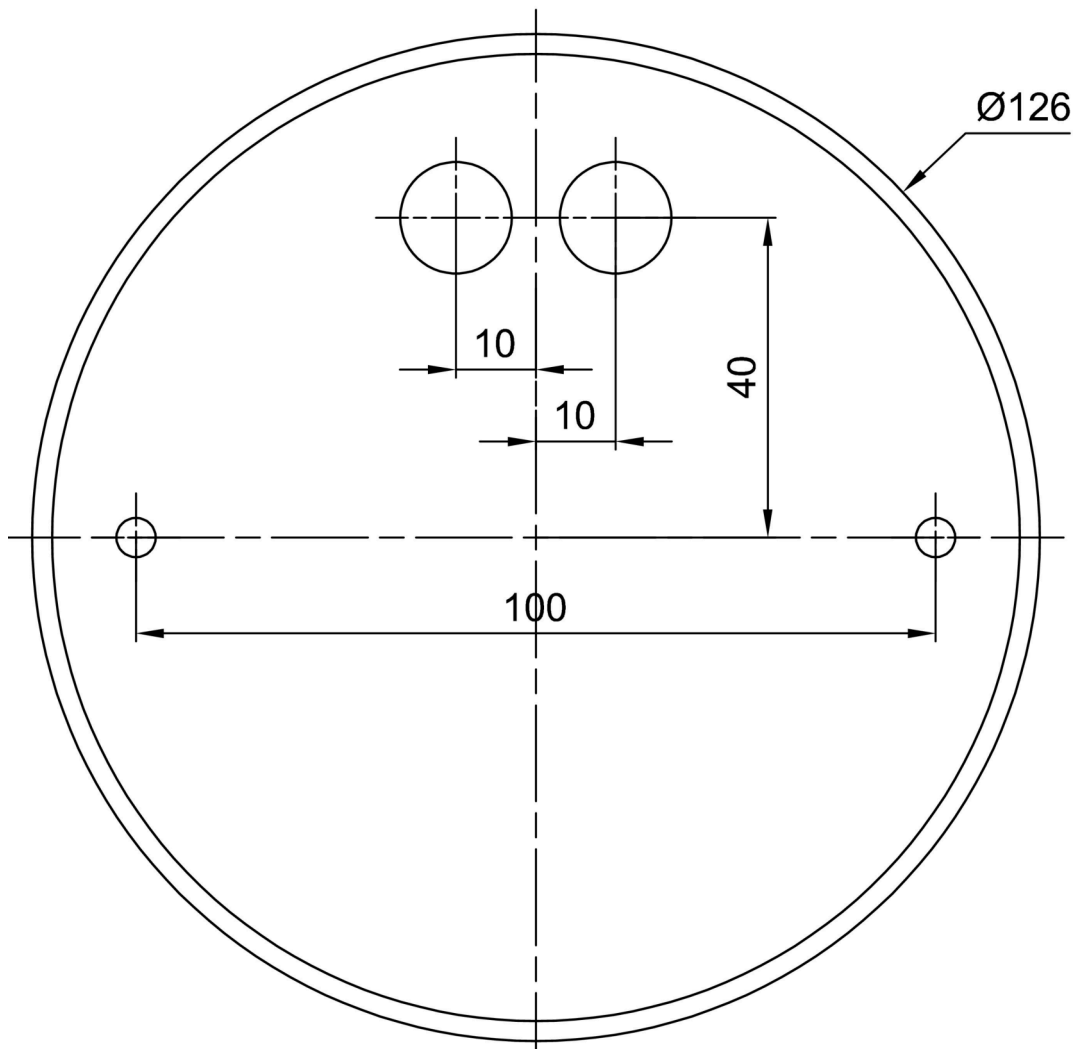

Technische Daten

Arten von leuchten	Klassisch on/off
Befestigungsart	Anhänger - Stab
Basismaterial	Stahl
Schattenmaterial	Kunststoffopal (FO) mit Metallkragen
Grundfarbe	Schwarz Ral9005
Schattenfarbe	Weiß schwarz
Schatten halten	Faltsystem
Montageort	Decke
Breite	645 mm
Länge	645 mm
Höhe	80 mm
Durchmesser	Ø 645 mm
Scharnierlänge	1000 mm
Montage Loch	2xØ5mm
Kabeldurchgang	2xØ16mm
Betriebstemperatur	von -20°C bis +30°C

Elektrische Daten

Energieverbrauch	4x25 W
Schutz vor Eindringen	IP40
Steckdose	E27
Klemme	Schraubklemmenblock

Leuchtende Daten

Fotobiologische Sicherheit der Leuchte	Risk group 0
--	--------------

Eulum-Daten für Berechnungsprogramme sind unter www.osmont.cz verfügbar.

Logistische Daten

EAN	8591728229115
Garantie*	60 Monate

*Die Garantie für die Batterien gilt für 36 Monate ab Kaufdatum.

Einbaumaße:

Zusätzliches Sortiment:

Lampenschirm

Produktcode	Name	Farbe	Bild	Zeichnung
20730	F04C	Weiß schwarz		