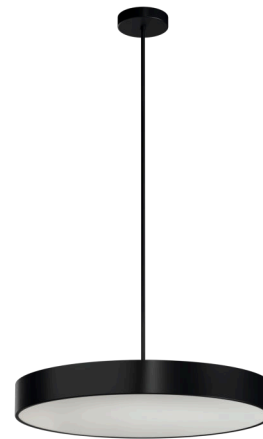

KRUGER P4 F0

IN-42ZKN10/F04C/L100 C**

WWW.OSMONT.CZ

KRUGER P4 FO

Produktcode: KRU40027

Art: IN-42ZKN10/FO4C/L100 C**

Kurzbeschreibung der leuchte: Farbe: Schwarz |
 Pendelleuchte E27 mit Ein/Aus-Funktion | Opal-Kunststoffschild |
 Zierkragen | Pendelstange 100 cm |

Technische Daten

Arten von leuchten	Klassisch on/off
Befestigungsart	Anhänger - Stab
Basismaterial	Stahl
Schattenmaterial	Kunststoffopal (FO) mit Metallkragen
Grundfarbe	Schwarz Ral9005
Schattenfarbe	Weiß schwarz
Schatten halten	Faltsystem
Montageort	Decke
Breite	645 mm
Länge	645 mm
Höhe	80 mm
Durchmesser	Ø 645 mm
Scharnierlänge	1000 mm
Montage Loch	2xØ5mm
Kabeldurchgang	2xØ16mm
Betriebstemperatur	von -20°C bis +30°C

Elektrische Daten

Energieverbrauch	4x25 W
Schutz vor Eindringen	IP40
Steckdose	E27
Klemme	Schraubklemmenblock

Leuchtende Daten

Fotobiologische Sicherheit der Leuchte	Risk group 0
--	--------------

Eulum-Daten für Berechnungsprogramme sind unter www.osmont.cz verfügbar.