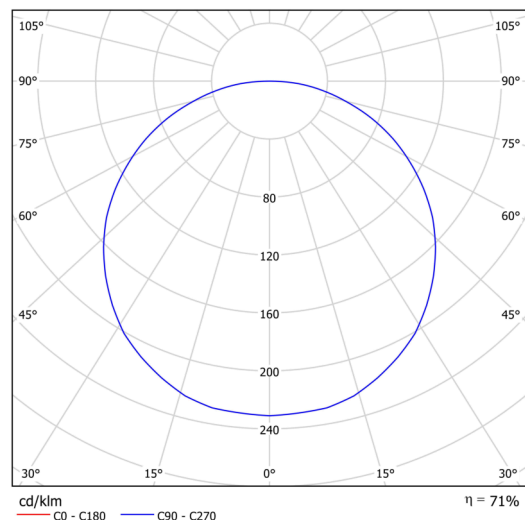

Technische Daten

Arten von leuchten	Klassisch on/off
Befestigungsart	Anhänger - Stab
Basismaterial	Stahl
Schattenmaterial	Kunststoffopal (FO) mit Metallkragen
Grundfarbe	Schwarz Ral9005
Schattenfarbe	Weiß schwarz
Schatten halten	Faltsystem
Montageort	Decke
Breite	645 mm
Länge	645 mm
Höhe	80 mm
Durchmesser	Ø 645 mm
Scharnierlänge	1000 mm
Montage Loch	2xØ5mm
Kabeldurchgang	2xØ16mm
Betriebstemperatur	von -20°C bis +30°C

Elektrische Daten

Energieverbrauch	4x25 W
Schutz vor Eindringen	IP40
Steckdose	E27
Klemme	Schraubklemmenblock

Leuchtende Daten

Fotobiologische Sicherheit der Leuchte	Risk group 0
--	--------------

Eulum-Daten für Berechnungsprogramme sind unter www.osmont.cz verfügbar.