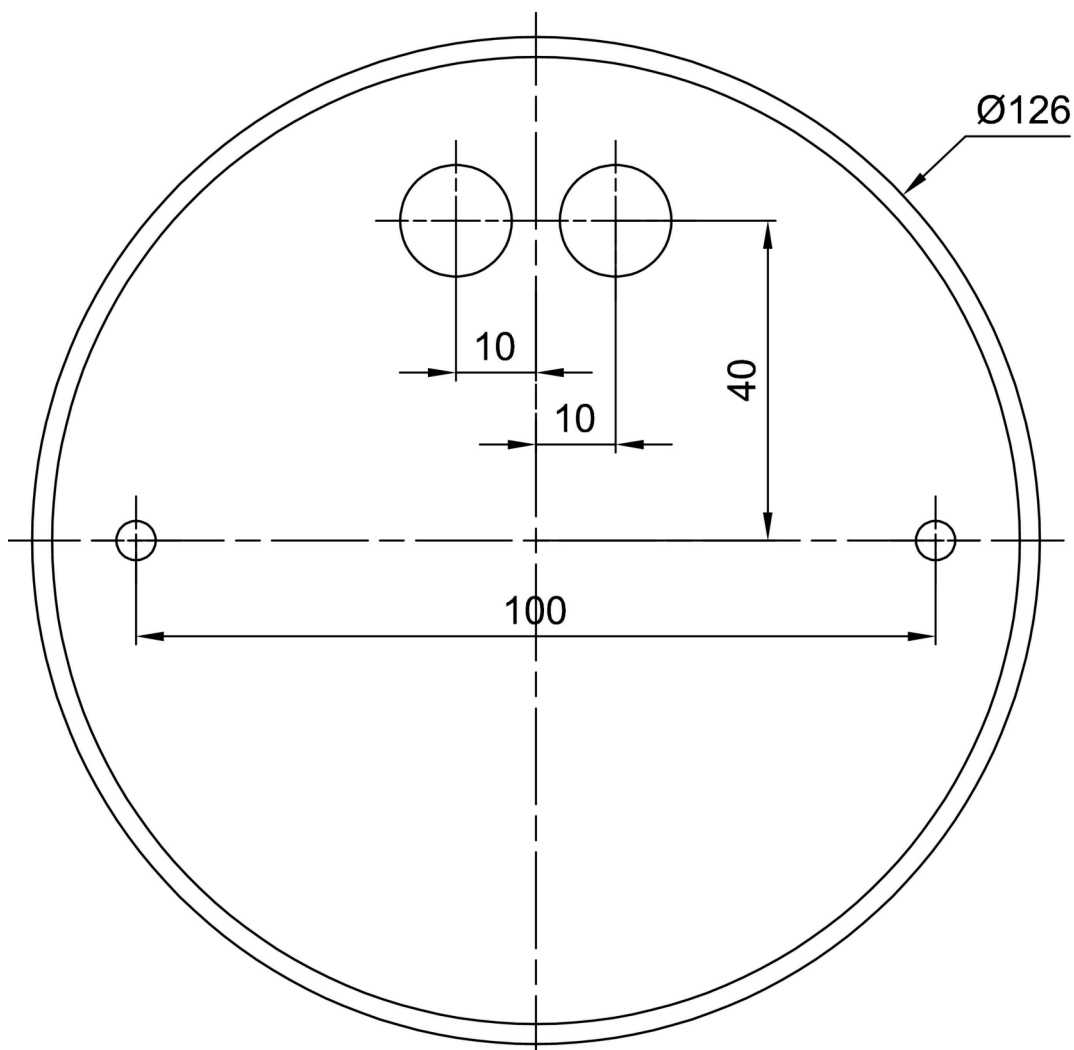

Multipower

*Möglichkeit der Leistungseinstellung durch den Benutzer (DIP-Schalter an der Stromquelle).

I [mA]	1050	900	850	700	
[%]	100	86	81	67	

Logistik

EAN	8591728085179
Garantie*	60 Monate

*Die Garantie für die Batterien gilt für 12 Monate ab Kaufdatum.

Einbaumaße: