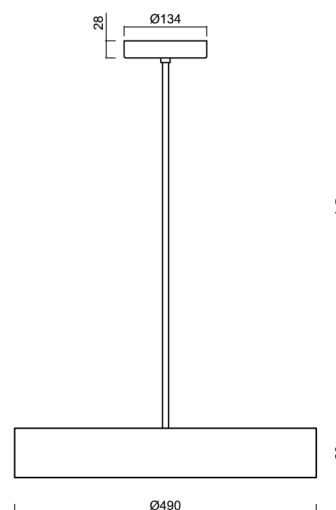

KRUGER P3 FC

Produktcode: KRU60716

Art: LED-1L20EMP1050ZKN94/FC3B/z5 B 4K#

Kurzbeschreibung der leuchte: Weiß Farbel Pendelleuchte
LED-Leuchte EIN/AUS | Multipower-Treiber | Design schwarzer
Schirm | dekorativer Kragen | Stabpendel 100 cm |

Technisch

Arten von leuchten	Klassisch on/off
Befestigungsart	Anhänger - Stab
Basismaterial	Stahl
Schattenmaterial	schwarzer Kunststoff mit Metallkragen
Grundfarbe	Weiß Ral9003
Schattenfarbe	Weiß schwarz
Schatten halten	Faltsystem
Montageort	Decke
Breite	490 mm
Länge	490 mm
Höhe	80 mm
Durchmesser	ø 490 mm
Scharnierlänge	1000 mm
Montageloch	2xø5mm
Kabeldurchgang	2xø16mm
Energieklasse	D
Betriebstemperatur	von -20°C bis +30°C

Elektrisch

Energieverbrauch	48 W
Schutz vor Eindringen	IP40
Steckdose	LED modul
Klemme	Schraubklemmenblock
Anzahl der Leuchte pro Spannungssicherung B10A	24 Stck
Anzahl der Leuchte pro Spannungssicherung B16A	40 Stck
Anzahl der Leuchte pro Spannungssicherung C10A	24 Stck
Anzahl der Leuchte pro Spannungssicherung C16A	40 Stck

Leuchtend

Leuchtenlichtstrom	970 lm
Lichtstrom der quelle	8070 lm
Leuchteneffizienz	20 lm/W
Temperature	4000 K
LED-Lebensdauer L80/B10	100000 Std.
CRI	Ra80
MacAdam	3
Fotobiologische Sicherheit der Leuchte	Risk group 0

Eulum-Daten für Berechnungsprogramme sind unter www.osmont.cz verfügbar.