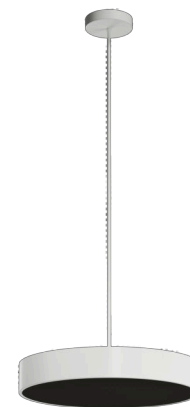

KRUGER P3 FC

Produktcode: KRU60716

Art: LED-1L20EMP1050ZKN94/FC3B/z5 B 4K#

Kurzbeschreibung der leuchte: Weiß Farbel Pendelleuchte
LED-Leuchte EIN/AUS | Multipower-Treiber | Design schwarzer
Schirm | dekorativer Kragen | Stabpendel 100 cm |

Technisch

Arten von leuchten	Klassisch on/off
Befestigungsart	Anhänger - Stab
Basismaterial	Stahl
Schattenmaterial	schwarzer Kunststoff mit Metallkragen
Grundfarbe	Weiß Ral9003
Schattenfarbe	Weiß schwarz
Schatten halten	Faltsystem
Montageort	Decke
Breite	490 mm
Länge	490 mm
Höhe	80 mm
Durchmesser	ø 490 mm
Scharnierlänge	1000 mm
Montageloch	2xø5mm
Kabeldurchgang	2xø16mm
Energieklasse	D
Betriebstemperatur	von -20°C bis +30°C

Elektrisch

Energieverbrauch	48 W
Schutz vor Eindringen	IP40
Steckdose	LED modul
Klemme	Schraubklemmenblock
Anzahl der Leuchte pro Spannungssicherung B10A	24 Stck
Anzahl der Leuchte pro Spannungssicherung B16A	40 Stck
Anzahl der Leuchte pro Spannungssicherung C10A	24 Stck
Anzahl der Leuchte pro Spannungssicherung C16A	40 Stck

Leuchtend

Leuchtenlichtstrom	970 lm
Lichtstrom der quelle	8070 lm
Leuchteneffizienz	20 lm/W
Temperature	4000 K
LED-Lebensdauer L80/B10	100000 Std.
CRI	Ra80
MacAdam	3
Fotobiologische Sicherheit der Leuchte	Risk group 0

Eulum-Daten für Berechnungsprogramme sind unter www.osmont.cz verfügbar.