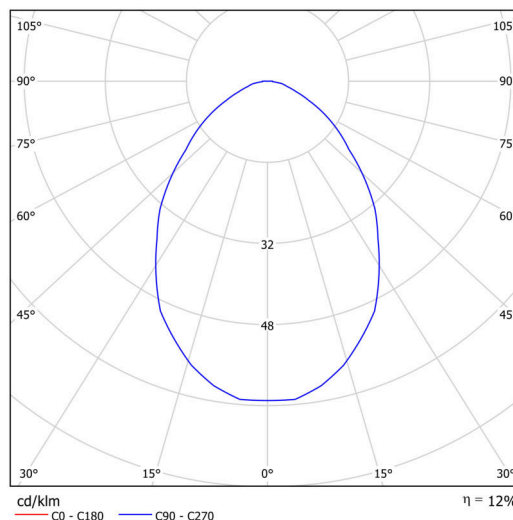

KRUGER P3 FC

Produktcode: KRU60716

Art: LED-1L20EMP1050ZKN94/FC3B/z5 B 4K#

Kurzbeschreibung der leuchte: Weiß Farbel Pendelleuchte
LED-Leuchte EIN/AUS | Multipower-Treiber | Design schwarzer
Schirm | dekorativer Kragen | Stabpendel 100 cm |

Technisch

Arten von leuchten	Klassisch on/off
Befestigungsart	Anhänger - Stab
Basismaterial	Stahl
Schattenmaterial	schwarzer Kunststoff mit Metallkragen
Grundfarbe	Weiß Ral9003
Schattenfarbe	Weiß schwarz
Schatten halten	Faltsystem
Montageort	Decke
Breite	490 mm
Länge	490 mm
Höhe	80 mm
Durchmesser	ø 490 mm
Scharnierlänge	1000 mm
Montageloch	2xø5mm
Kabeldurchgang	2xø16mm
Energieklasse	D
Betriebstemperatur	von -20°C bis +30°C

Elektrisch

Energieverbrauch	48 W
Schutz vor Eindringen	IP40
Steckdose	LED modul
Klemme	Schraubklemmenblock
Anzahl der Leuchte pro Spannungssicherung B10A	24 Stck
Anzahl der Leuchte pro Spannungssicherung B16A	40 Stck
Anzahl der Leuchte pro Spannungssicherung C10A	24 Stck
Anzahl der Leuchte pro Spannungssicherung C16A	40 Stck

Leuchtend

Leuchtenlichtstrom	970 lm
Lichtstrom der quelle	8070 lm
Leuchteneffizienz	20 lm/W
Temperature	4000 K
LED-Lebensdauer L80/B10	100000 Std.
CRI	Ra80
MacAdam	3
Fotobiologische Sicherheit der Leuchte	Risk group 0

Eulum-Daten für Berechnungsprogramme sind unter www.osmont.cz verfügbar.