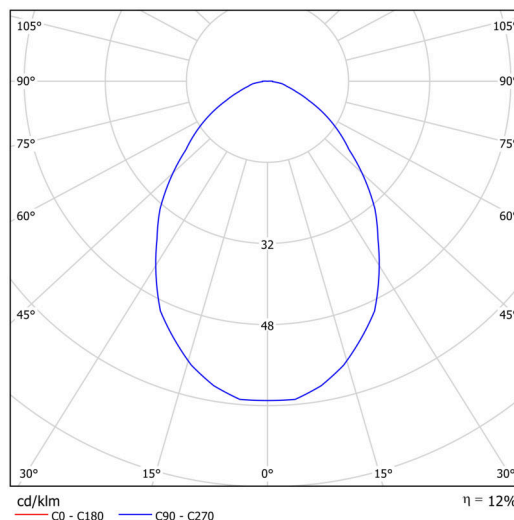

KRUGER P2 FC

Produktcode: KRU60703

Art: LED-1L16E700ZKN83/FC2C/z5 C DALI 4K#

Kurzbeschreibung der leuchte: Schwarze Farbe |
Pendelleuchte mit LED | dimmbares DALI | Design schwarzer
Schirm | dekorativer Kragen

Technisch

Arten von leuchten	Dimmbar
Befestigungsart	Anhänger - Stab
Basismaterial	Stahl
Schattenmaterial	schwarzer Kunststoff mit Metallkragen
Grundfarbe	Schwarz Ral9005
Schattenfarbe	Schwarz
Schatten halten	Faltsystem
Montageort	Decke
Breite	395 mm
Länge	395 mm
Höhe	80 mm
Durchmesser	Ø 395 mm
Scharnierlänge	1000 mm
Montageloch	2xØ5mm
Kabeldurchgang	2xØ16mm
Energieklasse	D
Betriebstemperatur	von -20°C bis +30°C

Elektrisch

Energieverbrauch	34 W
Schutz vor Eindringen	IP40
Steckdose	LED modul
Klemme	Schraubklemmenblock
Anzahl der Leuchte pro Spannungssicherung B10A	18 Stck
Anzahl der Leuchte pro Spannungssicherung B16A	28 Stck
Anzahl der Leuchte pro Spannungssicherung C10A	30 Stck
Anzahl der Leuchte pro Spannungssicherung C16A	46 Stck

Leuchtend

Leuchtenlichtstrom	580 lm
Lichtstrom der quelle	5270 lm
Leuchteneffizienz	17 lm/W
Temperature	4000 K
LED-Lebensdauer L80/B10	100000 Std.
CRI	Ra80
MacAdam	3
Fotobiologische Sicherheit der Leuchte	Risk group 0

Eulum-Daten für Berechnungsprogramme sind unter www.osmont.cz verfügbar.