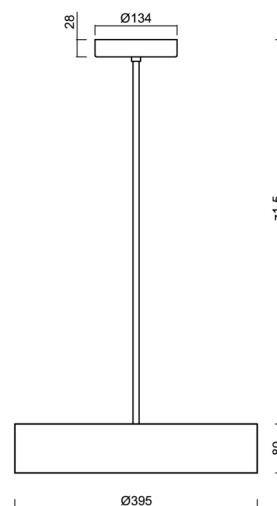

KRUGER P2 FC

Produktcode: KRU60703

Art: LED-1L16E700ZKN83/FC2C/z5 C DALI 4K#

Kurzbeschreibung der leuchte: Schwarze Farbe |
Pendelleuchte mit LED | dimmbares DALI | Design schwarzer
Schirm | dekorativer Kragen

Technisch

Arten von leuchten	Dimmbar
Befestigungsart	Anhänger - Stab
Basismaterial	Stahl
Schattenmaterial	schwarzer Kunststoff mit Metallkragen
Grundfarbe	Schwarz Ral9005
Schattenfarbe	Schwarz
Schatten halten	Faltsystem
Montageort	Decke
Breite	395 mm
Länge	395 mm
Höhe	80 mm
Durchmesser	Ø 395 mm
Scharnierlänge	1000 mm
Montageloch	2xØ5mm
Kabeldurchgang	2xØ16mm
Energieklasse	D
Betriebstemperatur	von -20°C bis +30°C

Elektrisch

Energieverbrauch	34 W
Schutz vor Eindringen	IP40
Steckdose	LED modul
Klemme	Schraubklemmenblock
Anzahl der Leuchte pro Spannungssicherung B10A	18 Stck
Anzahl der Leuchte pro Spannungssicherung B16A	28 Stck
Anzahl der Leuchte pro Spannungssicherung C10A	30 Stck
Anzahl der Leuchte pro Spannungssicherung C16A	46 Stck

Leuchtend

Leuchtenlichtstrom	580 lm
Lichtstrom der quelle	5270 lm
Leuchteneffizienz	17 lm/W
Temperature	4000 K
LED-Lebensdauer L80/B10	100000 Std.
CRI	Ra80
MacAdam	3
Fotobiologische Sicherheit der Leuchte	Risk group 0

Eulum-Daten für Berechnungsprogramme sind unter www.osmont.cz verfügbar.