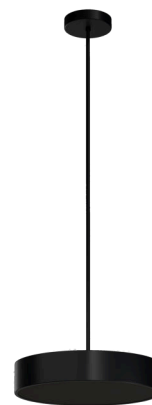

KRUGER P2 FC

Produktcode: KRU60703

Art: LED-1L16E700ZKN83/FC2C/z5 C DALI 4K#

Kurzbeschreibung der leuchte: Schwarze Farbe |
Pendelleuchte mit LED | dimmbares DALI | Design schwarzer
Schirm | dekorativer Kragen

Technisch

Arten von leuchten	Dimmbar
Befestigungsart	Anhänger - Stab
Basismaterial	Stahl
Schattenmaterial	schwarzer Kunststoff mit Metallkragen
Grundfarbe	Schwarz Ral9005
Schattenfarbe	Schwarz
Schatten halten	Faltsystem
Montageort	Decke
Breite	395 mm
Länge	395 mm
Höhe	80 mm
Durchmesser	Ø 395 mm
Scharnierlänge	1000 mm
Montageloch	2xØ5mm
Kabeldurchgang	2xØ16mm
Energieklasse	D
Betriebstemperatur	von -20°C bis +30°C

Elektrisch

Energieverbrauch	34 W
Schutz vor Eindringen	IP40
Steckdose	LED modul
Klemme	Schraubklemmenblock
Anzahl der Leuchte pro Spannungssicherung B10A	18 Stck
Anzahl der Leuchte pro Spannungssicherung B16A	28 Stck
Anzahl der Leuchte pro Spannungssicherung C10A	30 Stck
Anzahl der Leuchte pro Spannungssicherung C16A	46 Stck

Leuchtend

Leuchtenlichtstrom	580 lm
Lichtstrom der quelle	5270 lm
Leuchteneffizienz	17 lm/W
Temperature	4000 K
LED-Lebensdauer L80/B10	100000 Std.
CRI	Ra80
MacAdam	3
Fotobiologische Sicherheit der Leuchte	Risk group 0

Eulum-Daten für Berechnungsprogramme sind unter www.osmont.cz verfügbar.