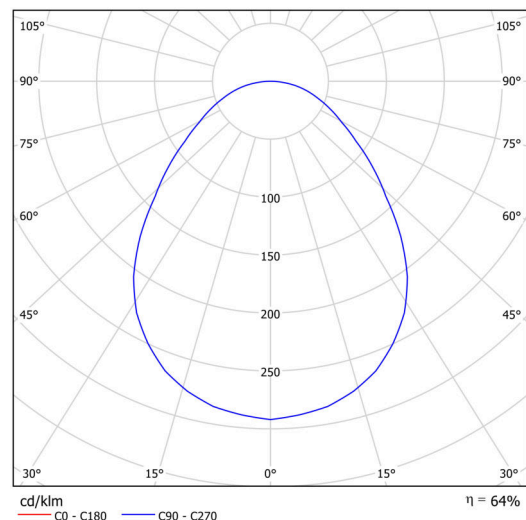

Leuchtend

Leuchtenlichtstrom	1710 lm
Lichtstrom der quelle	2810 lm
Lichtstrom der Lichtquelle im Notbetrieb	200 lm
Temperature	4000 K
LED-Lebensdauer L80/B10	100000 Std.
CRI	Ra80
MacAdam	3
Fotobiologische Sicherheit der Leuchte	Risk group 0

Eulum-Daten für Berechnungsprogramme sind unter www.osmont.cz verfügbar.