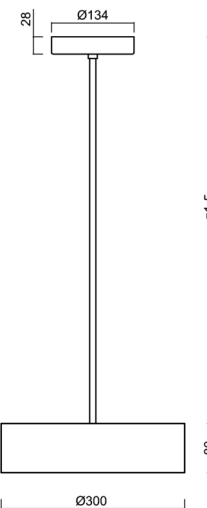

KRUGER P1 FOP

Soukromý: LED-1L14EMP700ZKN62/FOP1B/z5 NK3HST B 4K#

WWW.OSMONT.CZ

KRUGER P1 FOP

Produktcode: KRU60775

Art: Soukromý: LED-1L14EMP700ZKN62/FOP1B/z5 NK3HST B 4K#

Technisch

Arten von leuchten	Notfall kombiniert
Befestigungsart	Anhänger - Stab
Basismaterial	Stahl
Schattenmaterial	Prismatischer Opal (FOP) mit Metallkragen
Schattenfarbe	Weiß
Schatten halten	Faltsystem
Montageort	Decke
Breite	300 mm
Länge	300 mm
Höhe	80 mm
Montageloch	3xØ5mm
Kabeldurchgang	2xØ16mm
Schlagfestigkeit	IKxx

Elektrisch

Energieverbrauch	18 W
Schutz vor Eindringen	IP40
Steckdose	LED modul
Akku-Typ	LiFePO4
Notzeit	3 Std.
Klemme	Schnappklemmenblock

Leuchtend

Leuchtenlichtstrom	1710 lm
Lichtstrom der quelle	2810 lm
Lichtstrom der Lichtquelle im Notbetrieb	200 lm
Temperature	4000 K
LED-Lebensdauer L80/B10	100000 Std.
CRI	Ra80
MacAdam	3
Fotobiologische Sicherheit der Leuchte	Risk group 0