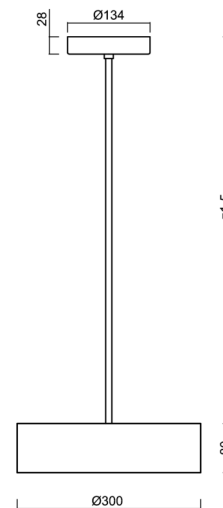

KRUGER P1 FOP

Privat: LED-1L14E500ZKN62/FOP1B/z5 NK3HST B 4K#

WWW.OSMONT.CZ

KRUGER P1 FOP

Produktcode: KRU60774

Art: Privat: LED-1L14E500ZKN62/FOP1B/z5 NK3HST B 4K#

Technisch

Arten von leuchten	Notfall kombiniert
Befestigungsart	Anhänger - Stab
Basismaterial	Stahl
Schattenmaterial	Prismatischer Opal (FOP) mit Metallkragen
Schattenfarbe	Weiß
Schatten halten	Faltsystem
Montageort	Decke
Breite	300 mm
Länge	300 mm
Höhe	80 mm
Montageloch	3xØ5mm
Kabeldurchgang	2xØ16mm
Schlagfestigkeit	IKxx

Elektrisch

Energieverbrauch	18 W
Schutz vor Eindringen	IP40
Steckdose	LED modul
Akku-Typ	LiFePO4
Notzeit	3 Std.
Klemme	Schnappklemmenblock

Leuchtend

Leuchtenlichtstrom	1270 lm
Lichtstrom der quelle	2080 lm
Lichtstrom der Lichtquelle im Notbetrieb	200 lm
Temperature	4000 K
LED-Lebensdauer L80/B10	100000 Std.
CRI	Ra80
MacAdam	3
Fotobiologische Sicherheit der Leuchte	Risk group 0

Eulum-Daten für Berechnungsprogramme sind unter www.osmont.cz verfügbar.

Logistik

EAN	8591728158323
Anzahl kartons	1 Stck

**Die Garantie für die Batterien gilt für 12 Monate ab Kaufdatum.*

Einbaumaße: