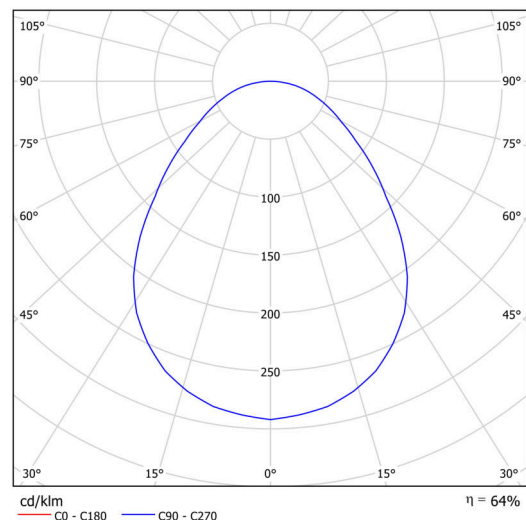

KRUGER P1 FOP

Produktcode: KRU60774

Art: Privat: LED-1L14E500ZKN62/FOP1B/z5 NK3HST B 4K#

Technisch

Arten von leuchten	Notfall kombiniert
Befestigungsart	Anhänger - Stab
Basismaterial	Stahl
Schattenmaterial	Prismatischer Opal (FOP) mit Metallkragen
Schattenfarbe	Weiß
Schatten halten	Faltsystem
Montageort	Decke
Breite	300 mm
Länge	300 mm
Höhe	80 mm
Montageloch	3xØ5mm
Kabeldurchgang	2xØ16mm
Schlagfestigkeit	IKxx

Elektrisch

Energieverbrauch	18 W
Schutz vor Eindringen	IP40
Steckdose	LED modul
Akku-Typ	LiFePO4
Notzeit	3 Std.
Klemme	Schnappklemmenblock

Leuchtend

Leuchtenlichtstrom	1270 lm
Lichtstrom der quelle	2080 lm
Lichtstrom der Lichtquelle im Notbetrieb	200 lm
Temperature	4000 K
LED-Lebensdauer L80/B10	100000 Std.
CRI	Ra80
MacAdam	3
Fotobiologische Sicherheit der Leuchte	Risk group 0

Eulum-Daten für Berechnungsprogramme sind unter www.osmont.cz verfügbar.