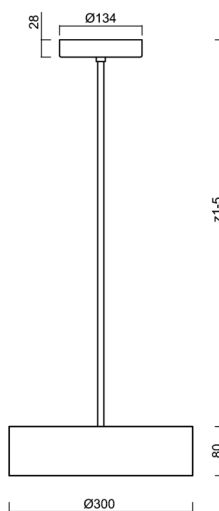

KRUGER P1 FOP

Soukromý: LED-1L14EMP700ZKN62/FOP1C/z5 NK3HST C 3K#

WWW.OSMONT.CZ

KRUGER P1 FOP

Produktcode: KRU60279

Art: Soukromý: LED-1L14EMP700ZKN62/FOP1C/z5 NK3HST C 3K#

Technisch

Arten von leuchten	Notfall kombiniert
Befestigungsart	Anhänger - Stab
Basismaterial	Stahl
Schattenmaterial	Prismatischer Opal (FOP) mit Metallkragen
Schattenfarbe	Weiß schwarz
Schatten halten	Faltsystem
Montageort	Decke
Breite	300 mm
Länge	300 mm
Höhe	80 mm
Montageloch	3xØ5mm
Kabeldurchgang	2xØ16mm
Schlagfestigkeit	IKxx

Elektrisch

Energieverbrauch	13 W
Schutz vor Eindringen	IP40
Steckdose	LED modul
Akku-Typ	LiFePO4
Notzeit	3 Std.
Klemme	Schnappklemmenblock

Leuchtend

Leuchtenlichtstrom	1450 lm
Lichtstrom der quelle	2690 lm
Lichtstrom der Lichtquelle im Notbetrieb	200 lm
Temperature	3000 K
LED-Lebensdauer L80/B10	100000 Std.
CRI	Ra80
MacAdam	3
Fotobiologische Sicherheit der Leuchte	Risk group 0

Eulum-Daten für Berechnungsprogramme sind unter www.osmont.cz verfügbar.

Logistik

EAN	8591728157739
Anzahl kartons	1 Stck

**Die Garantie für die Batterien gilt für 12 Monate ab Kaufdatum.*

Einbaumaße: