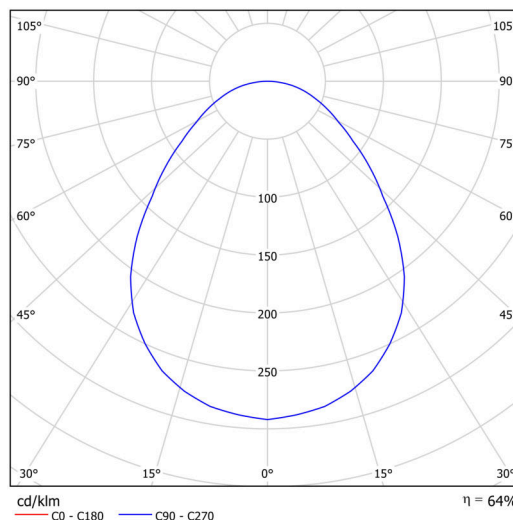

Leuchtend

Leuchtenlichtstrom	1450 lm
Lichtstrom der quelle	2690 lm
Lichtstrom der Lichtquelle im Notbetrieb	200 lm
Temperature	3000 K
LED-Lebensdauer L80/B10	100000 Std.
CRI	Ra80
MacAdam	3
Fotobiologische Sicherheit der Leuchte	Risk group 0

Eulum-Daten für Berechnungsprogramme sind unter www.osmont.cz verfügbar.