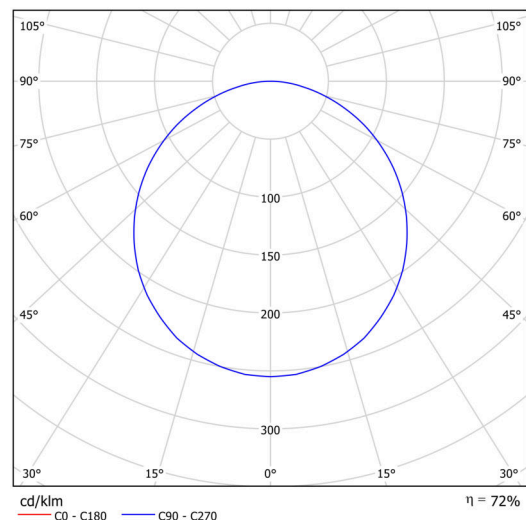

KRUGER P1 F0

Produktcode: KRU60776

Art: Privat: LED-1L14E500ZKN62/F01C/z5 NK3HST C 4K#

Technisch

Arten von leuchten	Notfall kombiniert
Befestigungsart	Anhänger - Stab
Basismaterial	Stahl
Schattenmaterial	Kunststoffopal (FO) mit Metallkragen
Schattenfarbe	Weiß schwarz
Schatten halten	Faltsystem
Montageort	Decke
Breite	300 mm
Länge	300 mm
Höhe	80 mm
Montageloch	3xØ5mm
Kabeldurchgang	2xØ16mm
Schlagfestigkeit	IKxx

Elektrisch

Energieverbrauch	13 W
Schutz vor Eindringen	IP40
Steckdose	LED modul
Akku-Typ	LiFePO4
Notzeit	3 Std.
Klemme	Schnappklemmenblock

Leuchtend

Leuchtenlichtstrom	1330 lm
Lichtstrom der quelle	2080 lm
Lichtstrom der Lichtquelle im Notbetrieb	200 lm
Temperature	4000 K
LED-Lebensdauer L80/B10	100000 Std.
CRI	Ra80
MacAdam	3
Fotobiologische Sicherheit der Leuchte	Risk group 0

Eulum-Daten für Berechnungsprogramme sind unter www.osmont.cz verfügbar.