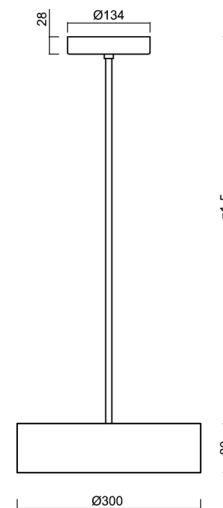

KRUGER P1 F0

Privat: LED-1L14E500ZKN62/F01C/z5 NK3HST C 4K#

WWW.OSMONT.CZ

KRUGER P1 F0

Produktcode: KRU60776

Art: Privat: LED-1L14E500ZKN62/F01C/z5 NK3HST C 4K#

Technisch

Arten von leuchten	Notfall kombiniert
Befestigungsart	Anhänger - Stab
Basismaterial	Stahl
Schattenmaterial	Kunststoffopal (FO) mit Metallkragen
Schattenfarbe	Weiß schwarz
Schatten halten	Faltsystem
Montageort	Decke
Breite	300 mm
Länge	300 mm
Höhe	80 mm
Montageloch	3xØ5mm
Kabeldurchgang	2xØ16mm
Schlagfestigkeit	IKxx

Elektrisch

Energieverbrauch	13 W
Schutz vor Eindringen	IP40
Steckdose	LED modul
Akku-Typ	LiFePO4
Notzeit	3 Std.
Klemme	Schnappklemmenblock

Leuchtend

Leuchtenlichtstrom	1330 lm
Lichtstrom der quelle	2080 lm
Lichtstrom der Lichtquelle im Notbetrieb	200 lm
Temperature	4000 K
LED-Lebensdauer L80/B10	100000 Std.
CRI	Ra80
MacAdam	3
Fotobiologische Sicherheit der Leuchte	Risk group 0

Eulum-Daten für Berechnungsprogramme sind unter www.osmont.cz verfügbar.

Logistik

EAN	8591728158347
Anzahl kartons	1 Stck

**Die Garantie für die Batterien gilt für 12 Monate ab Kaufdatum.*

Einbaumaße: