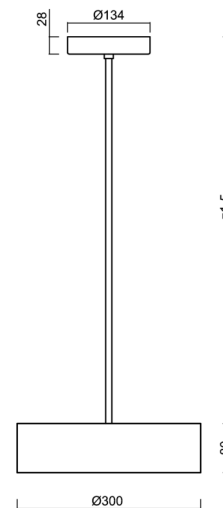

KRUGER P1 F0

Privat: LED-1L14EMP700ZKN62/F01B/z5 NK3HST B 4K#

WWW.OSMONT.CZ

KRUGER P1 F0

Produktcode: KRU60773

Art: Privat: LED-1L14EMP700ZKN62/F01B/z5 NK3HST B 4K#

Technisch

Arten von leuchten	Notfall kombiniert
Befestigungsart	Anhänger - Stab
Basismaterial	Stahl
Schattenmaterial	Kunststoffopal (F0) mit Metallkragen
Schattenfarbe	Weiß
Schatten halten	Faltsystem
Montageort	Decke
Breite	300 mm
Länge	300 mm
Höhe	80 mm
Montageloch	3xØ5mm
Kabeldurchgang	2xØ16mm
Schlagfestigkeit	IKxx

Elektrisch

Energieverbrauch	13 W
Schutz vor Eindringen	IP40
Steckdose	LED modul
Akku-Typ	LiFePO4
Notzeit	3 Std.
Klemme	Schnappklemmenblock

Leuchtend

Leuchtenlichtstrom	2000 lm
Lichtstrom der quelle	2810 lm
Lichtstrom der Lichtquelle im Notbetrieb	200 lm
Temperature	4000 K
LED-Lebensdauer L80/B10	100000 Std.
CRI	Ra80
MacAdam	3
Fotobiologische Sicherheit der Leuchte	Risk group 0

Eulum-Daten für Berechnungsprogramme sind unter www.osmont.cz verfügbar.

Logistik

EAN	8591728158316
Anzahl kartons	1 Stck

**Die Garantie für die Batterien gilt für 12 Monate ab Kaufdatum.*

Einbaumaße: