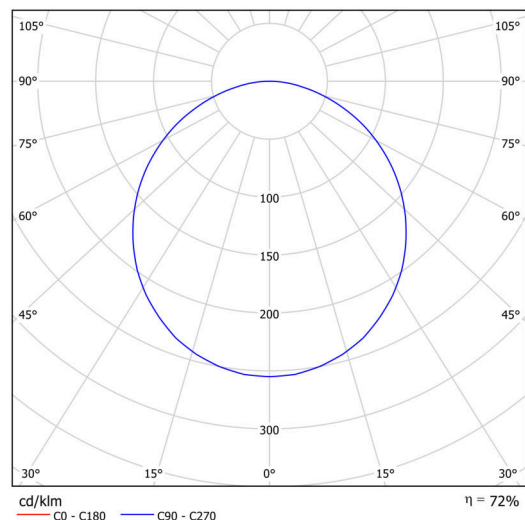

KRUGER P1 F0

Produktcode: KRU60773

Art: Privat: LED-1L14EMP700ZKN62/F01B/z5 NK3HST B 4K#

Technisch

Arten von leuchten	Notfall kombiniert
Befestigungsart	Anhänger - Stab
Basismaterial	Stahl
Schattenmaterial	Kunststoffopal (F0) mit Metallkragen
Schattenfarbe	Weiß
Schatten halten	Faltsystem
Montageort	Decke
Breite	300 mm
Länge	300 mm
Höhe	80 mm
Montageloch	3xØ5mm
Kabeldurchgang	2xØ16mm
Schlagfestigkeit	IKxx

Elektrisch

Energieverbrauch	13 W
Schutz vor Eindringen	IP40
Steckdose	LED modul
Akku-Typ	LiFePO4
Notzeit	3 Std.
Klemme	Schnappklemmenblock

Leuchtend

Leuchtenlichtstrom	2000 lm
Lichtstrom der quelle	2810 lm
Lichtstrom der Lichtquelle im Notbetrieb	200 lm
Temperature	4000 K
LED-Lebensdauer L80/B10	100000 Std.
CRI	Ra80
MacAdam	3
Fotobiologische Sicherheit der Leuchte	Risk group 0

Eulum-Daten für Berechnungsprogramme sind unter www.osmont.cz verfügbar.